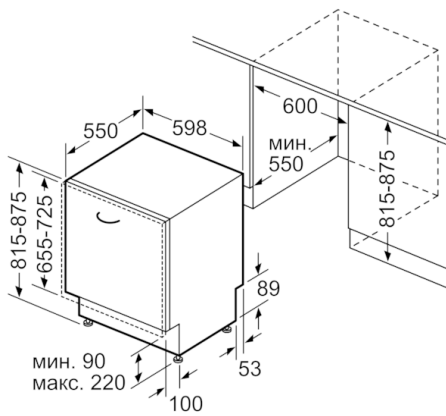

#### BOSCH - Заглавие 7

- Размери на уреда (ВхШхД): 81.5 x 59.8 x 55 cm

**Serie | 4, Съдомиялна за пълно вграждане,  
60 cm  
SMD4HAХ48E**

Измерване в мм