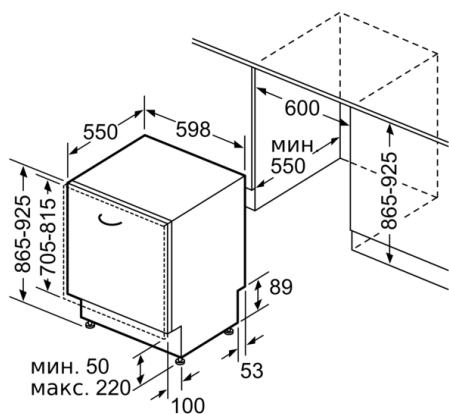

р-ри на нишата за монтаж (В x Ш x Д): 865-925 x 600 x 550 mm

Сертификати за одобрение: CE, VDE

Дълбочина с отворена на 90° врата: 1200 mm

Регулируеми крачета: Yes - all from front

Максимална регулировка на крачетата: 60 mm

Дължина на маркуча за входящата вода: 165 cm

Дължина на отходния маркуч: 190 cm

EAN код: 4242005324828

Тип на инсталиране: Напълно вграден

Serie | 4, Съдомиялна за пълно вграждане, 60 cm, XXL SHN4HCX48E

Лесно зареждане и опция за изключително сухи съдове само с едно натискане на бутон, дори за кухни с малка височина на цокъла или при високо вграждане.

BOSCH - Заглавие 7

- Вкл. фуния за добавяне на сол
- 28 програмни опции

BOSCH - Заглавие 8

- Размери на уреда (ВхШхД): 86.5 x 59.8 x 55 cm

¹ Скала на класовете за енергийна ефективност от А до G

² Консумация на енергия в kWh за 100 цикъла (на програма икономично 50 AC)

**Serie | 4, Съдомиялна за пълно вграждане,
60 cm, XXL
SHN4HCX48E**

Размери в мм