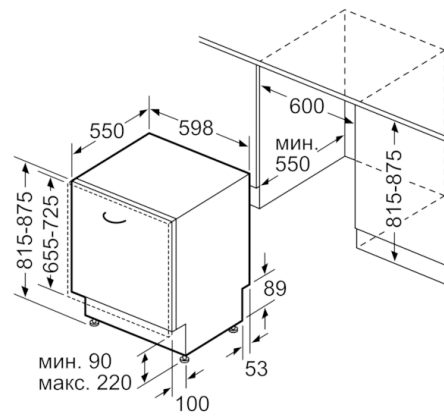

r-ри на нишата за монтаж (В x Ш x Д): 815-875 x 600 x 550 mm

Сертификати за одобрение: CE, VDE

Дълбочина с отворена на 90° врата: 1150 mm

Регулируеми крачета: Yes - all from front

Максимална регулировка на крачетата: 60 mm

BOSCH - Заглавие 7

- 28 програмни опции

BOSCH - Заглавие 8

- Размери на уреда (ВхШхД): 81.5 x 59.8 x 55 cm

¹ Скала на класовете за енергийна ефективност от A до G

² Консумация на енергия в kWh за 100 цикъла (на програма икономично 50 AC)

измерване в мм

▲ контакт
() стойности с комплекта за удължение

Измерване в мм