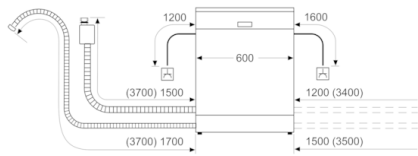

**Serie | 4, Съдомиялна за пълно вграждане,
60 cm
SGV4HVX33E**

измерване в мм

▲ контакт
( ) стойности с комплекта за удължение