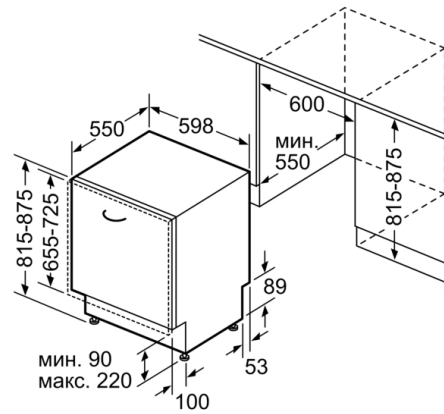

Измерване в мм