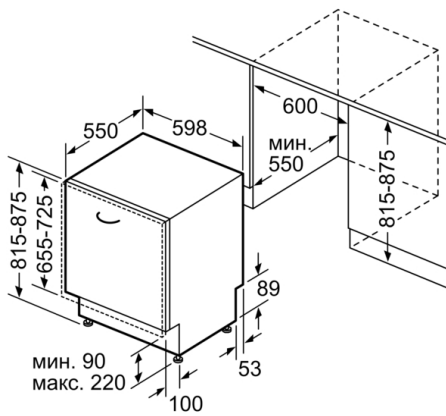

#### **BOSCH - Заглавие 8**

- Размери на уреда (ВхШхД): 81.5 x 59.8 x 55 cm

<sup>1</sup> Скала на класовете за енергийна ефективност от A до G

<sup>2</sup> Консумация на енергия в kWh за 100 цикъла (на програма икономично 50 AC)

**Serie | 4, Съдомиялна за пълно вграждане,  
60 cm  
SGV4HAX40E**

Измерване в мм