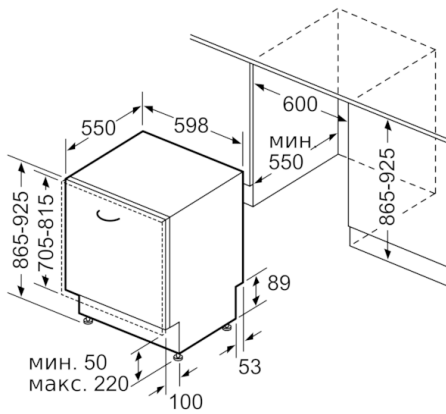

**Serie | 4, Съдомиялна за пълно вграждане,
60 cm, XXL
SBN4HCX48E**

Размери в мм