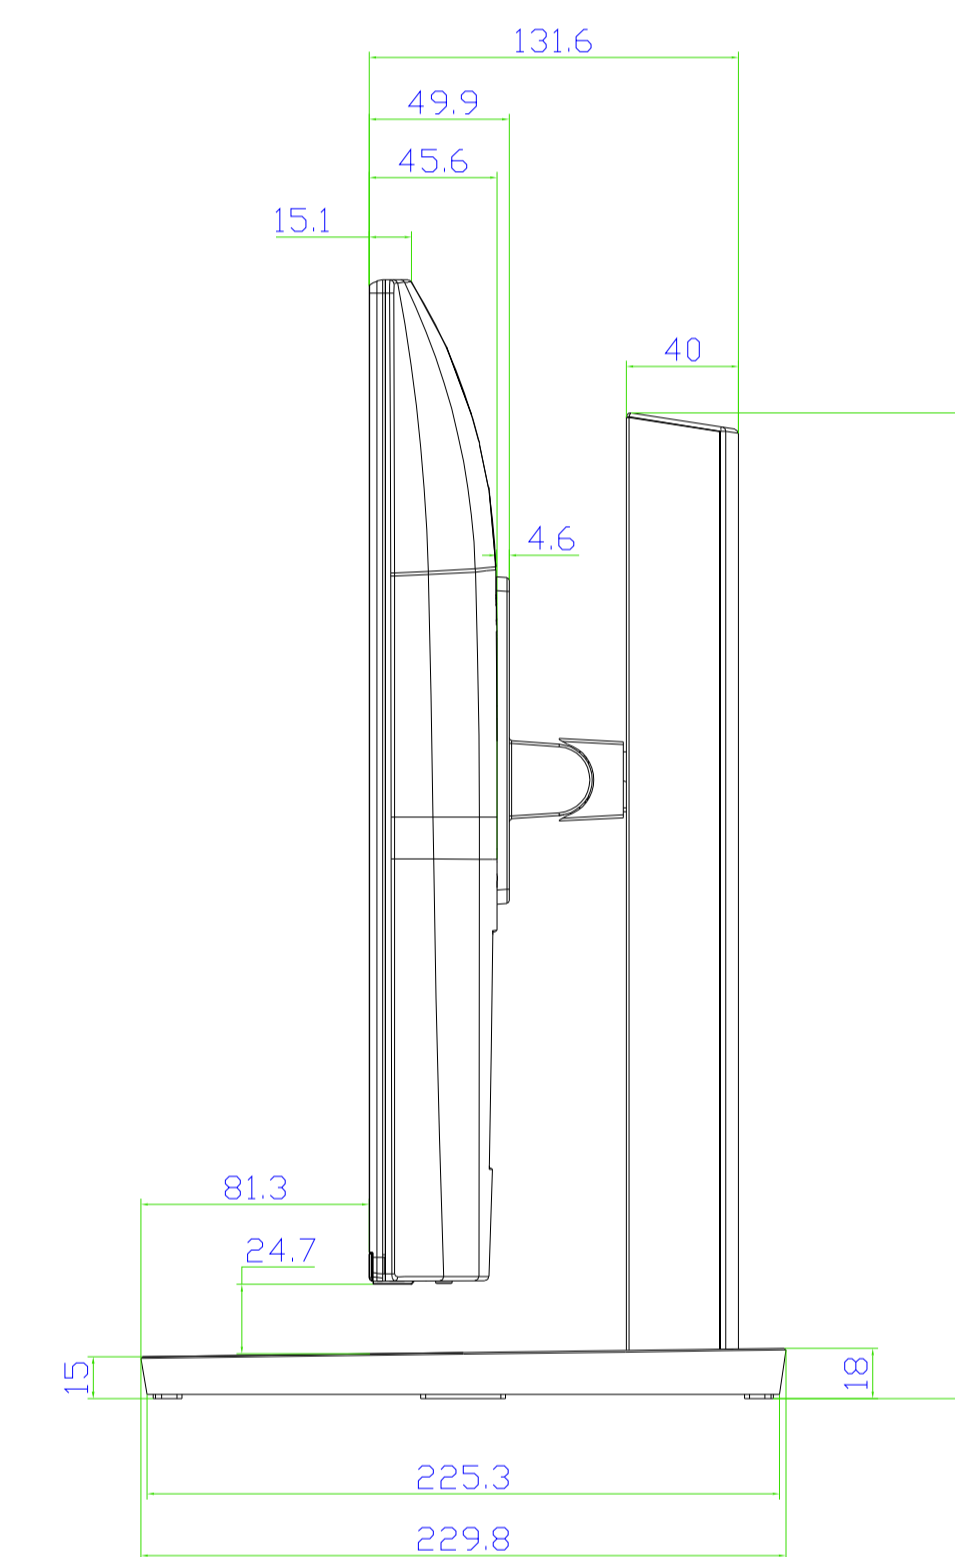

Lift :110mm

tilt -5°~ 23°