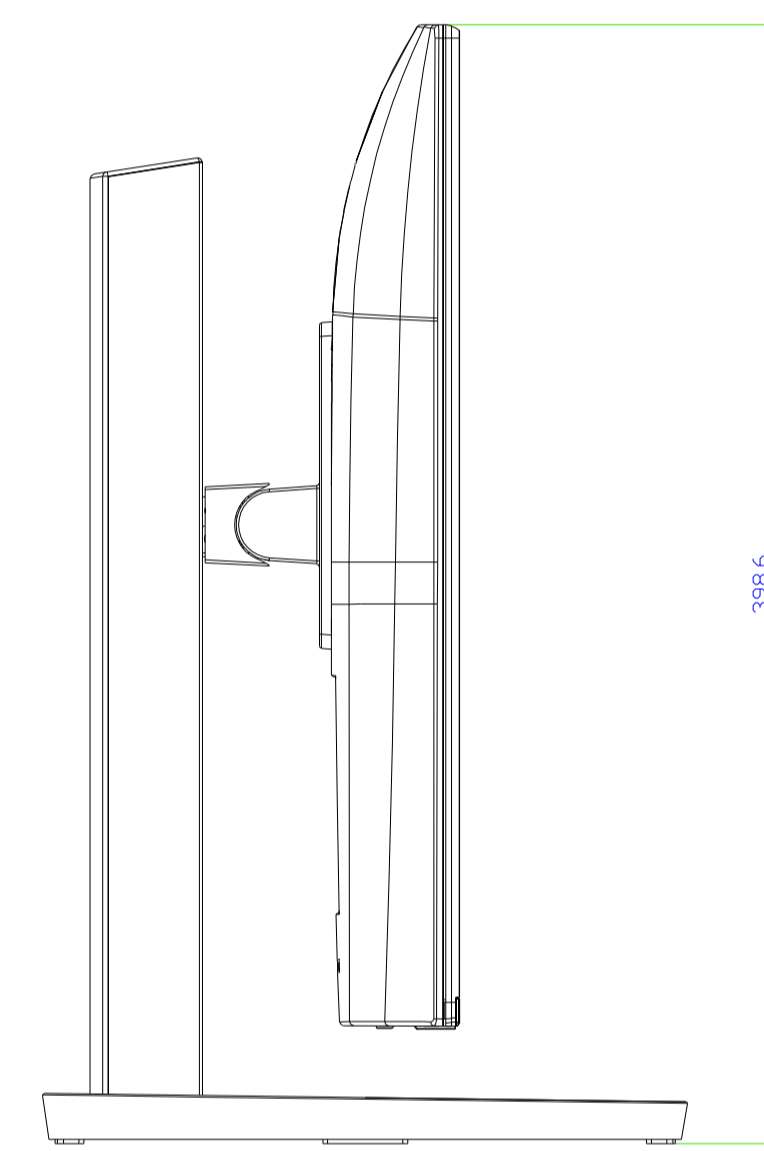

Lift :110mm

tilt -5°~ 23°