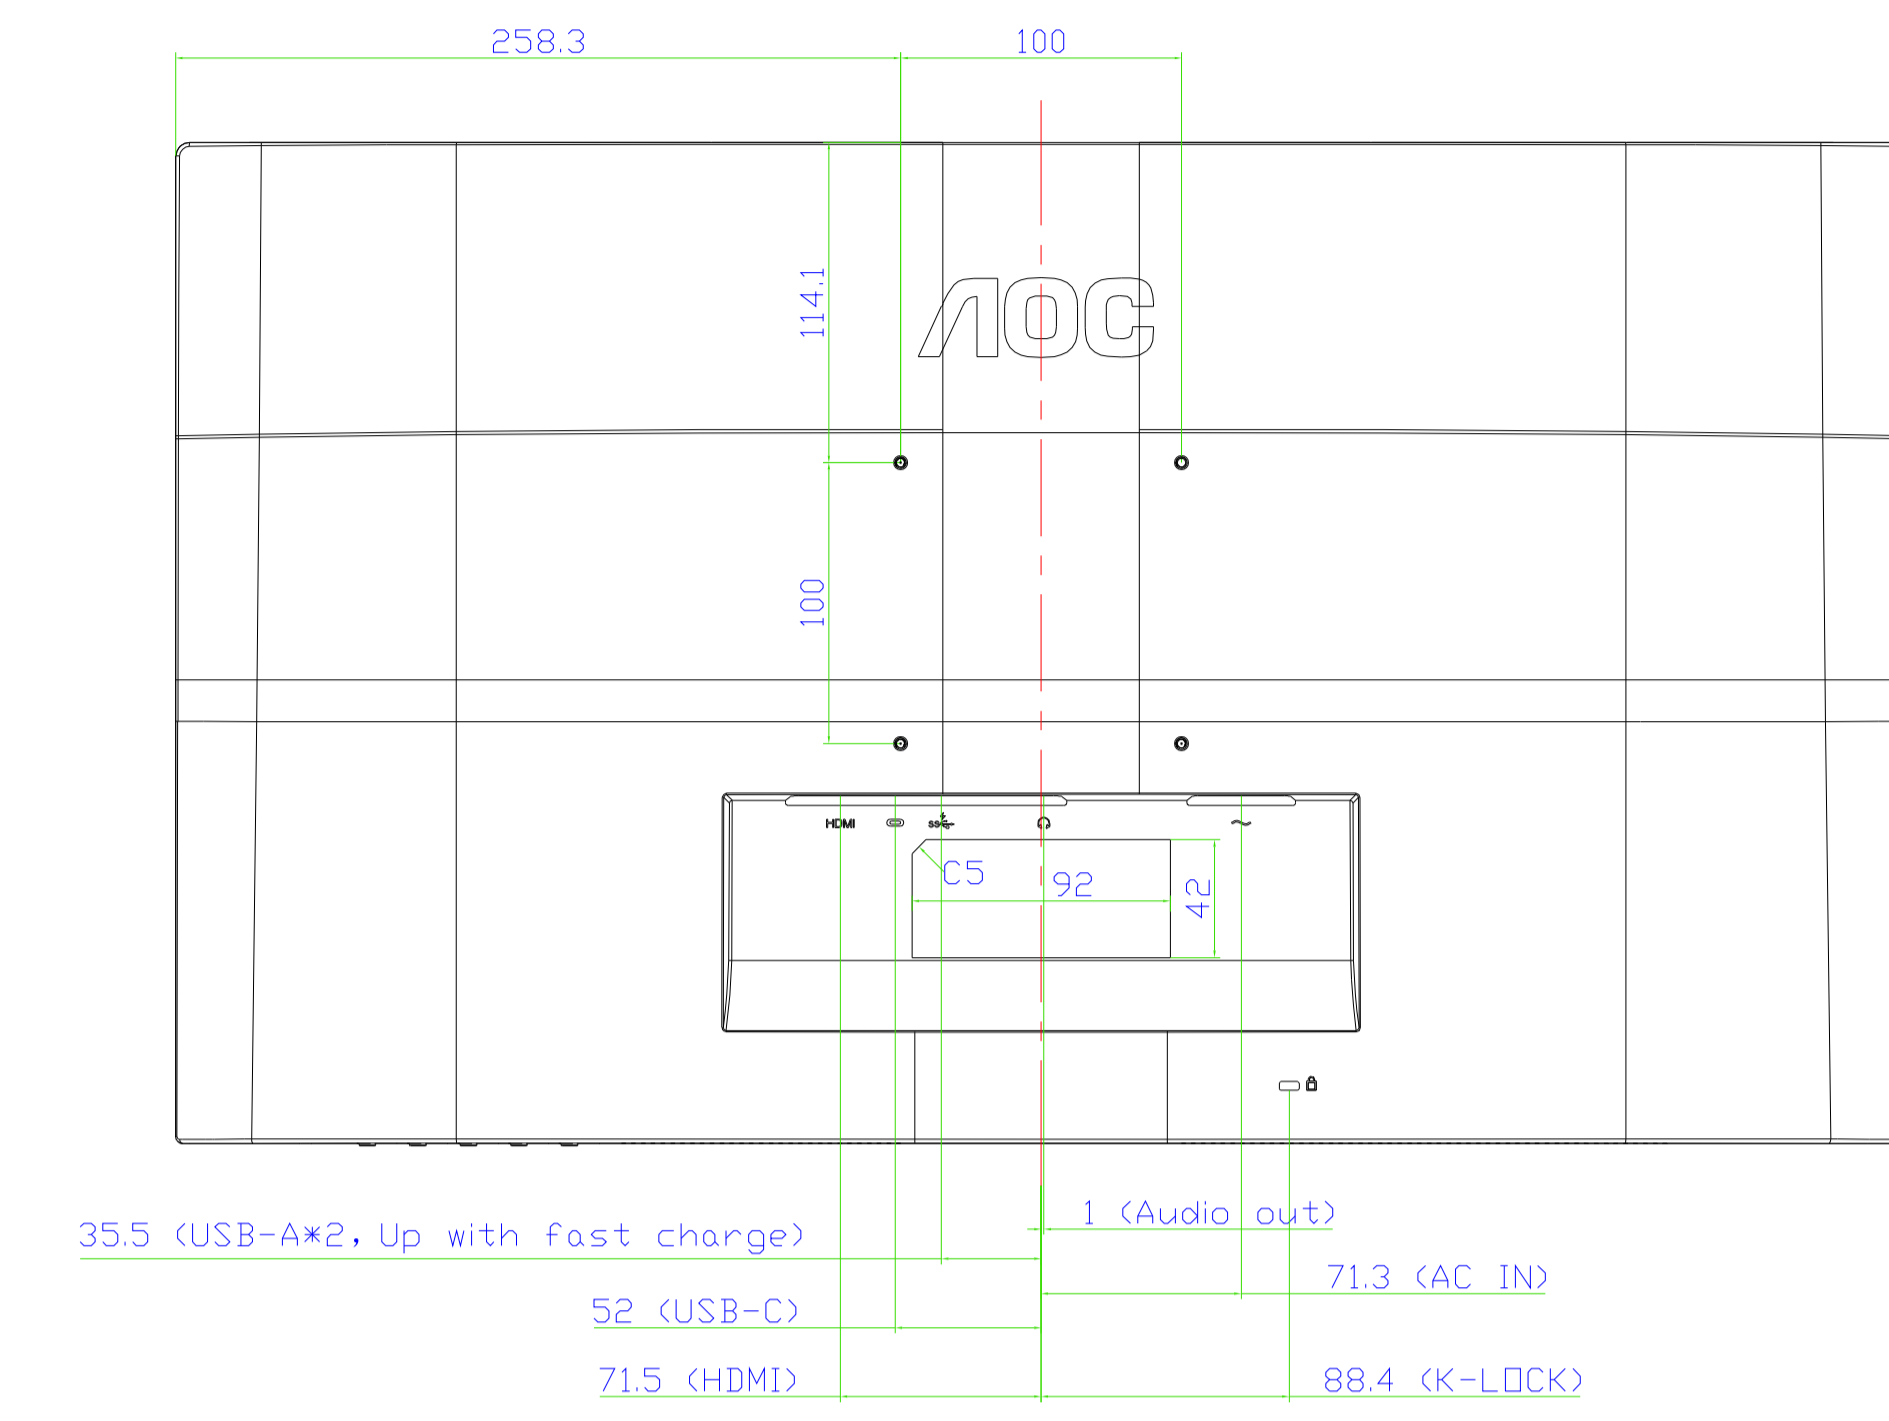

Lift :110mm

tilt -5°~ 23°