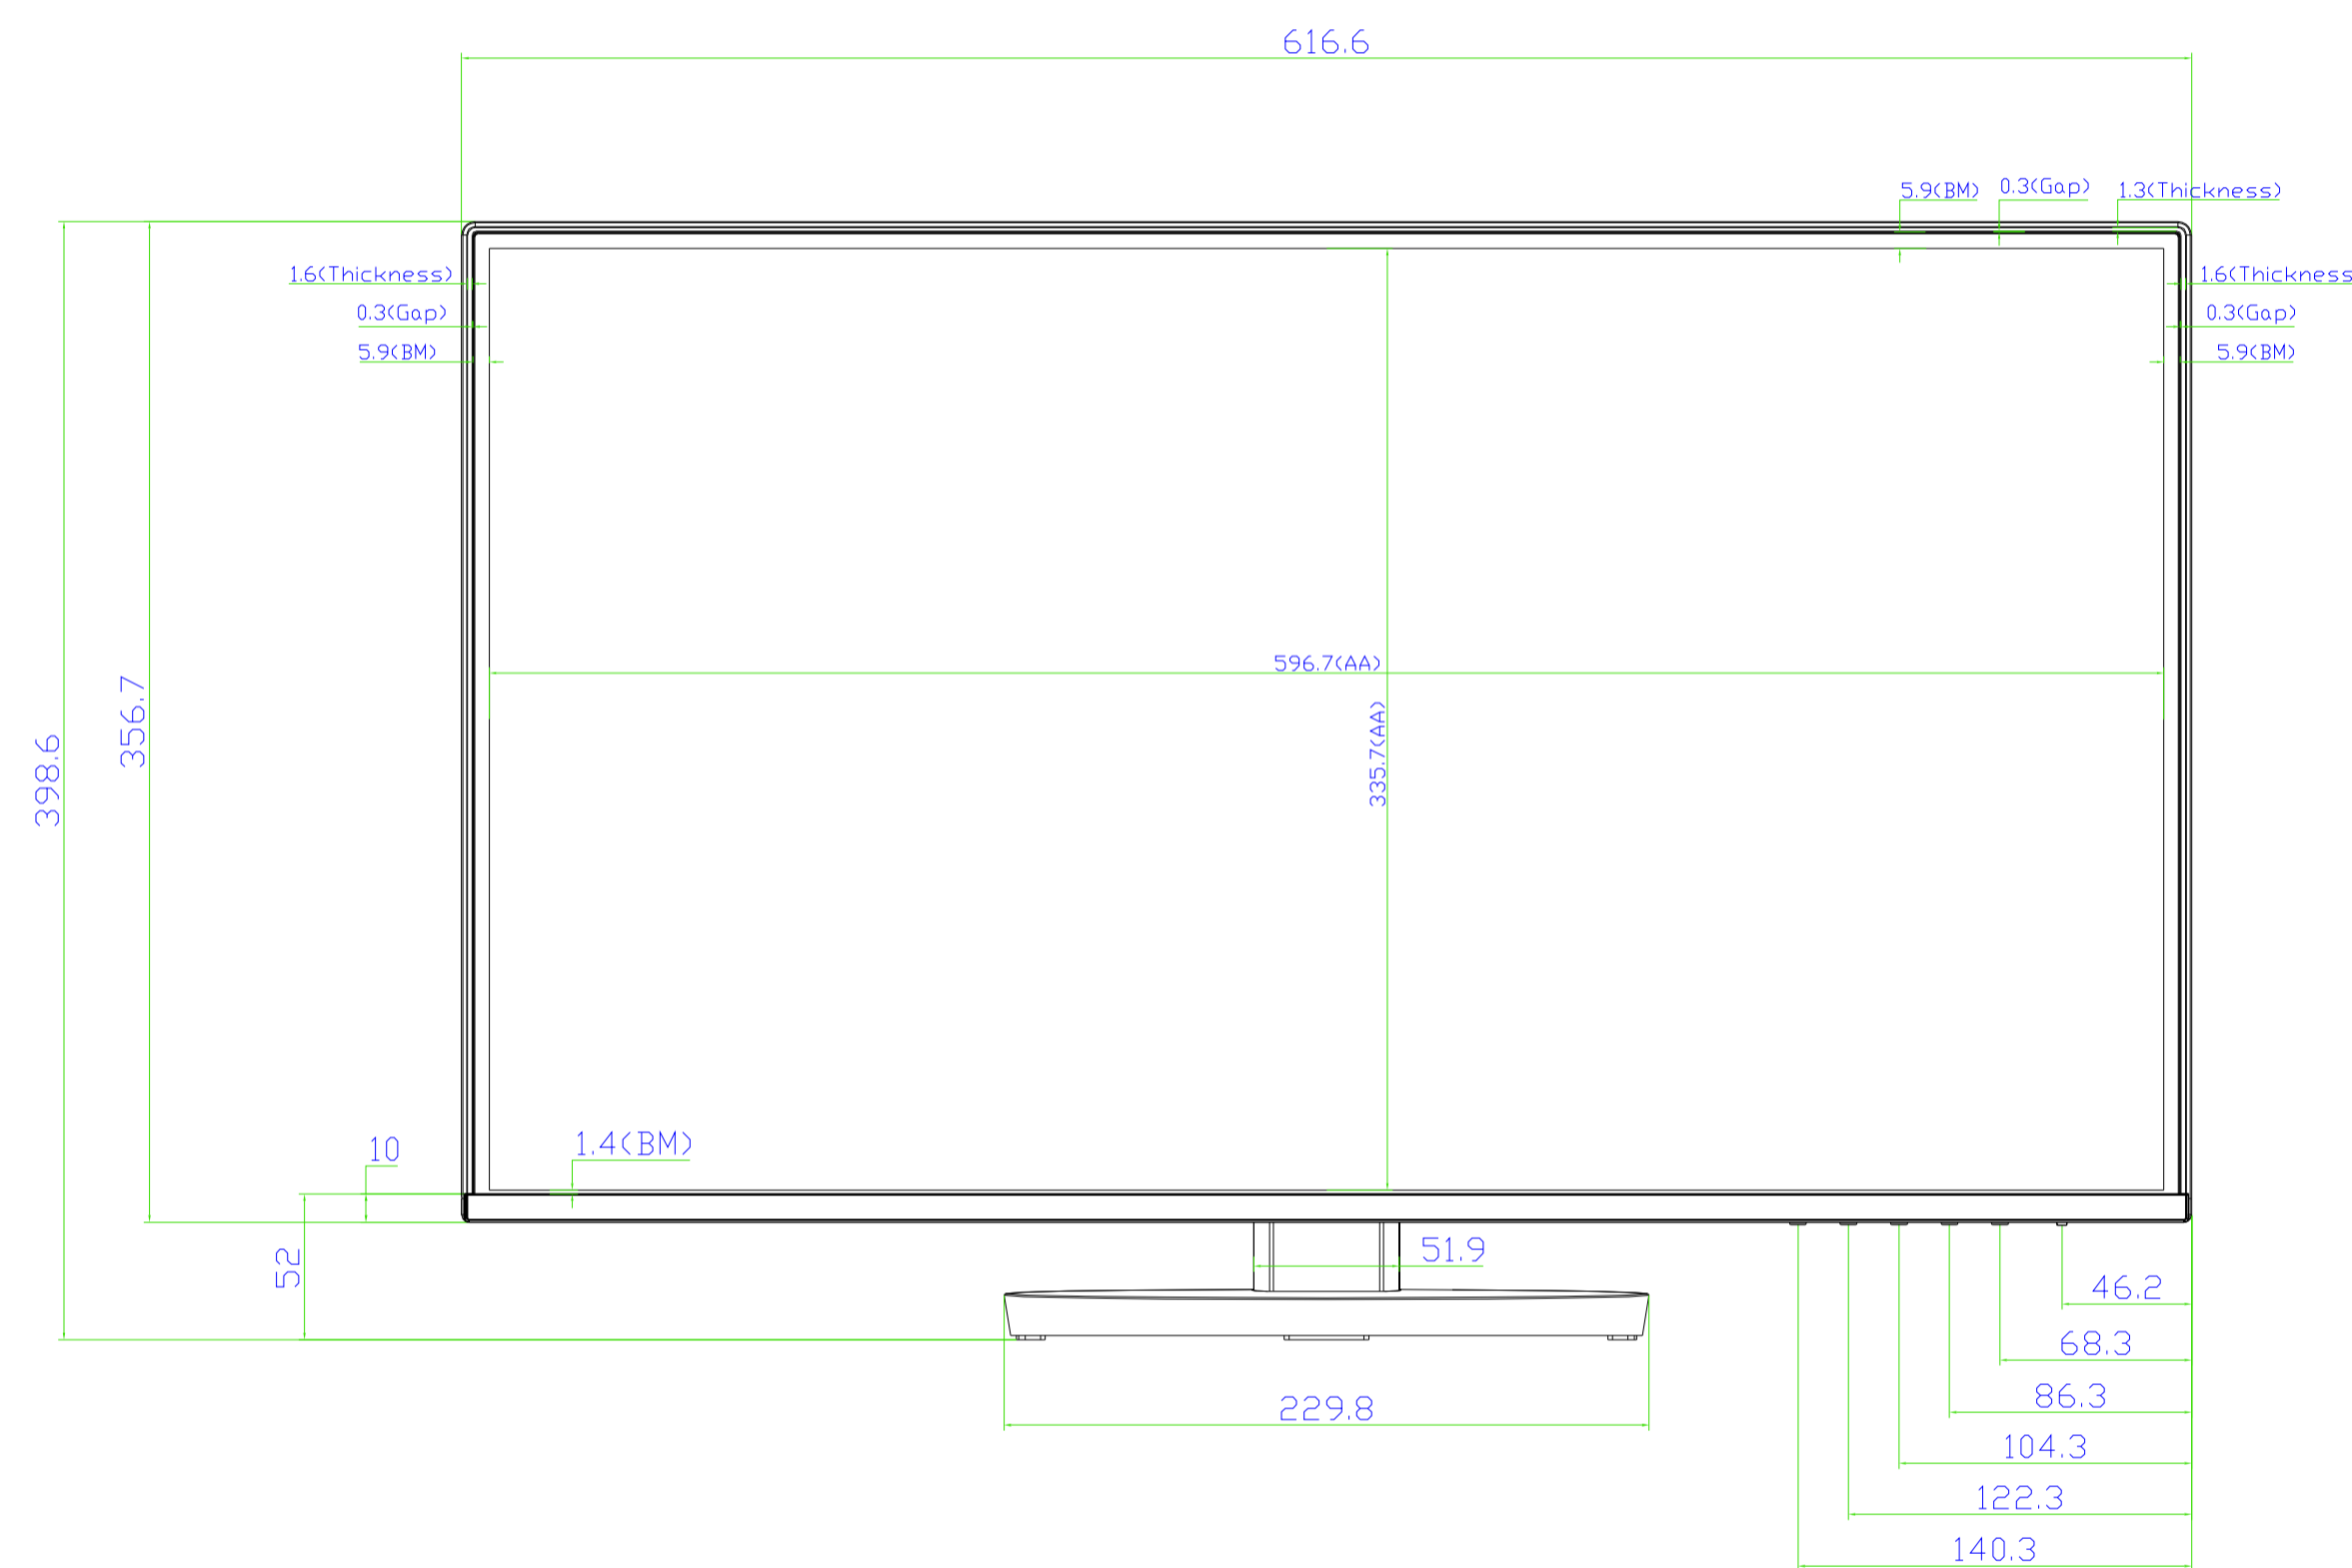

Lift :110mm

tilt -5°~ 23°