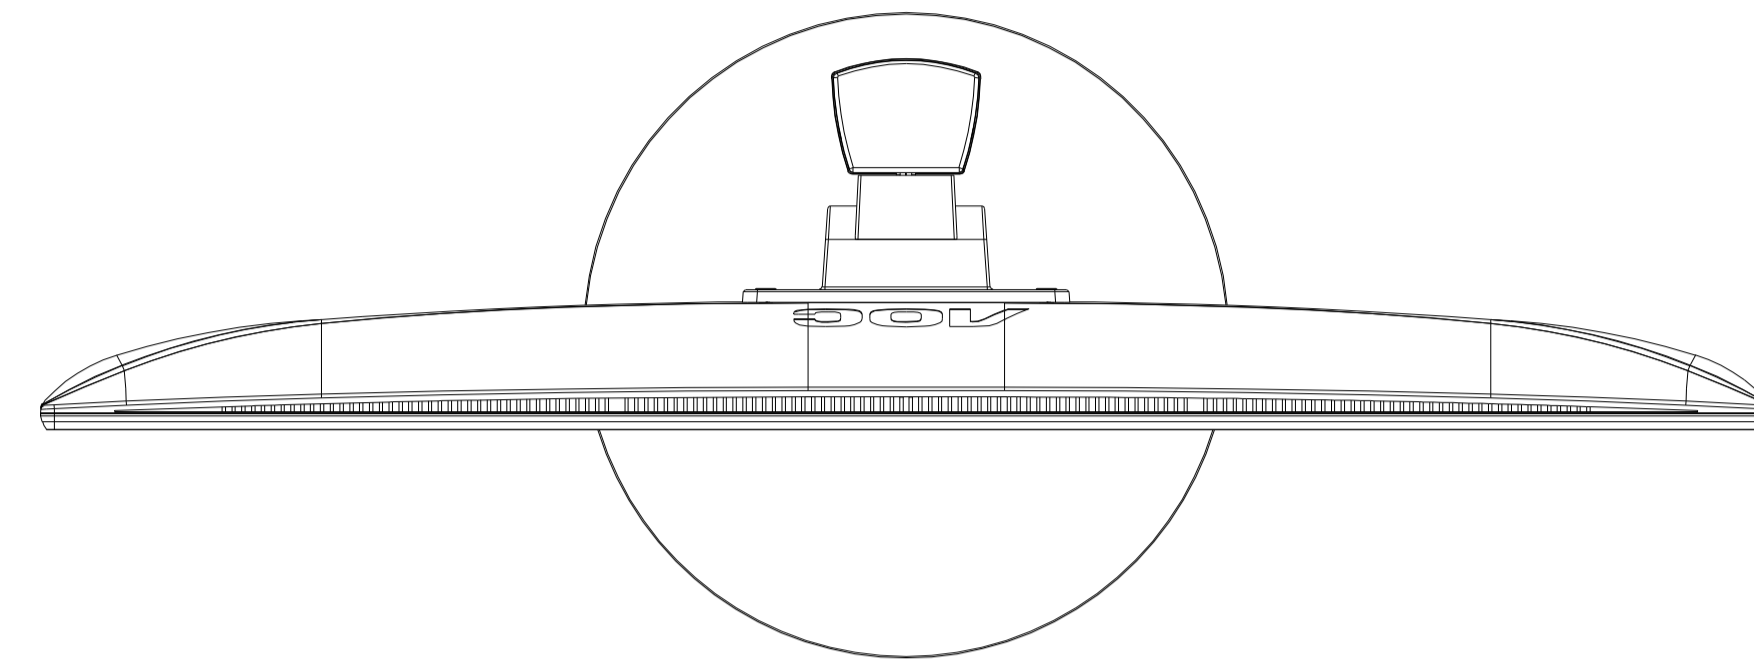

Lift :110mm

tilt -5°~ 23°