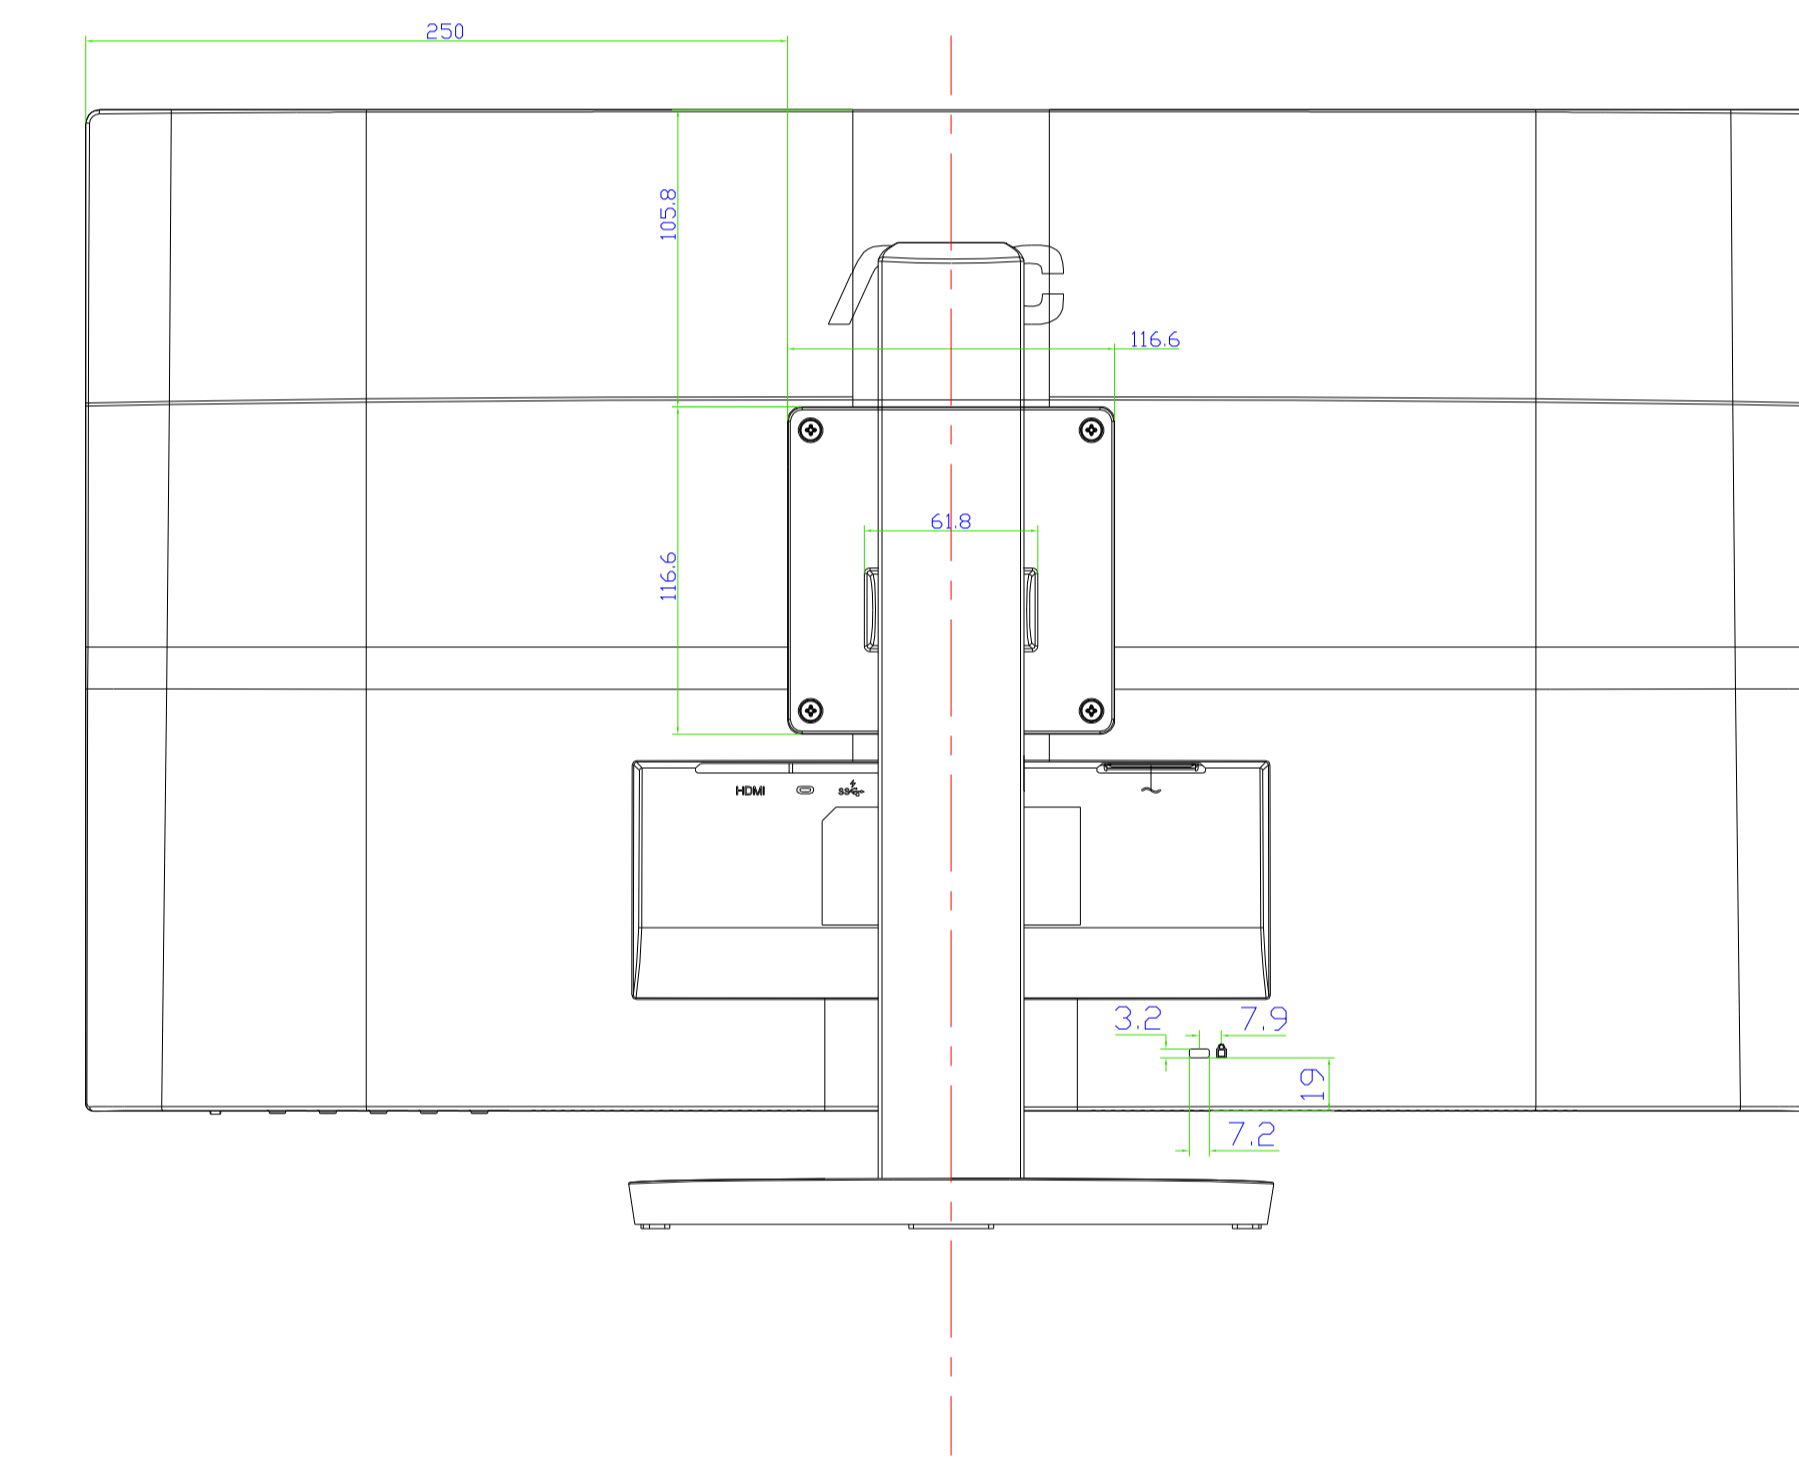

Lift :110mm

tilt -5°~ 23°