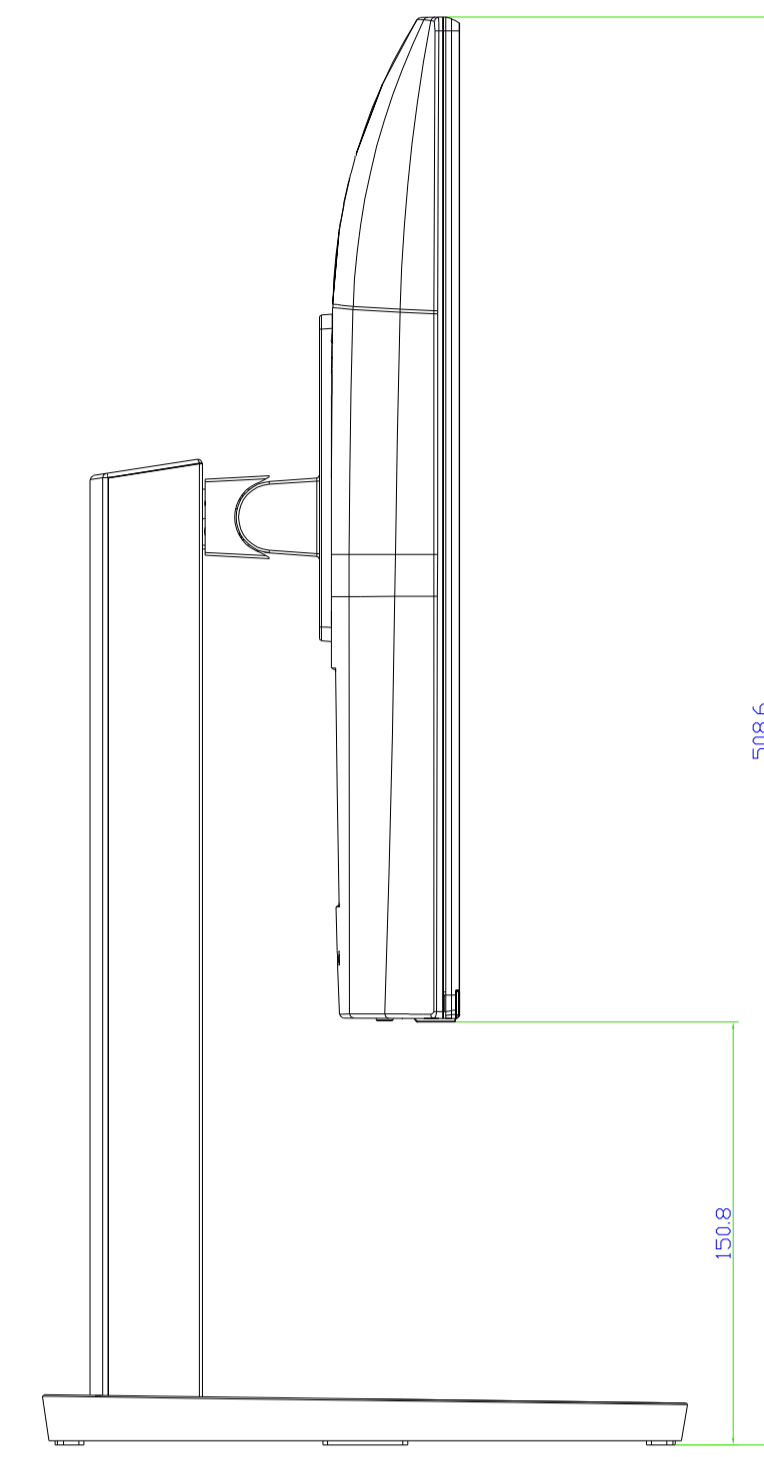

Lift :110mm

tilt -5°~ 23°