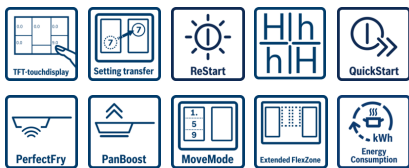

Serie | 8

PXY875KW1E

Индукционен

Стъклокерамичен плот 80 см

Допълнителни аксесоари

HEZ390011 : Касерола правоъгълна за индукционен плот
HEZ390012 : Приставка за готвене на пара за HEZ390011
HEZ390042 : Голям комплект съдове за готвене
HEZ390090 : Уок застъклокерамични плотове
HEZ390210 : Тиган Ø 15 см
HEZ390220 : Тиган Ø 19 см
HEZ390230 : Тиган Ø 21 см
HEZ39050 : Безкабелен температурен сензор
HEZ390512 : Тепан-яки
HEZ390522 : Грил-плоча

Индукционен плот с функции PerfectCook и PerfectFry: оптимални резултати благодарение на автоматичния контрол на температурата.

- **Сензорен TFT дисплей:** Ясният текст и изображения позволяват по-лесно боравене с вградения сензорен екран.
- **PerfectFry:** за оптимално покафеняване на продукта за пържене благодарение на сензорно управление на 5 нива.
- **PerfectCook:** сензорът, който се набавя допълнително, предотвратява прегарянето и кипенето чрез прецизен контрол на температурата на готвене.
- **Assist:** Автоматична настройка на препоръчителната идеална температура и време за готвене за безброй ястия.
- **Разширена FlexInduction зона:** Още по-голяма гъвкавост чрез свързване на зоните за готвене в една голяма зона, която можете да разширите допълнително, когато готвите в големи съдове.
- **Индукция:** бързо, прецизно готвене, лесно почистване и нисък енергиен разход.
- **PowerBoost:** по-бързо нагряване с до 50% повече мощност.
- Удобно управление на съвместим с плота аспиратор

Техническа информация

име/семејство на продукта :	Зона за готвене, керамична
Вид монтаж :	Вграден
Източник на енергия :	Електрически
Брой зони за готвене, използвани едновременно :	4
р-ри на нишата за монтаж (В x Ш x Д) :	51 x 750-780 x 490-500
Широчина на продукта (mm) :	816
размери на уреда (mm) :	51 x 816 x 527
размери на опакован уред (В x Ш x Д) (mm) :	126 x 953 x 603
Нето тегло (kg) :	17,6
Бруто тегло (kg) :	19,0
Индикатор на остатъчната топлина :	Отделен
Местоположение на панела за управление :	Предна част на плот
цвет на повърхността :	Алуминий, шлайфан, Черно
цвет на рамката :	Алуминий, шлайфан
Сертификати за одобрение :	AENOR, CE
Дължина на захранващия кабел (cm) :	110
EAN код :	4242002949147
Мощност на електрическата връзка (W) :	7400
Напрежение (V) :	220-240
Честота (Hz) :	50; 60