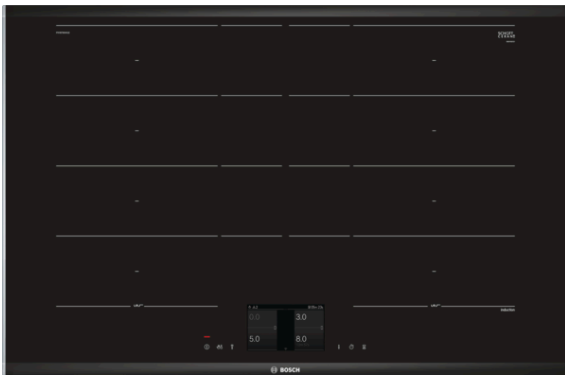

Serie | 8

PXY875KW1E

Индукционен

Стъклокерамичен плот 80 см

Допълнителни аксесоари

HEZ390011 : Касерола правоъгълна за индукционен плот
 HEZ390012 : Приставка за готвене на пара за HEZ390011
 HEZ390042 : Голям комплект съдове за готвене
 HEZ390090 : Уок застъклокерамични плотове
 HEZ390210 : Тиган Ø 15 см
 HEZ390220 : Тиган Ø 19 см
 HEZ390230 : Тиган Ø 21 см
 HEZ39050 : Безкабелен температурен сензор
 HEZ390512 : Тепан-яки
 HEZ390522 : Грил-плоча

Индукционен плот с функции PerfectCook и PerfectFry: оптимални резултати благодарение на автоматичния контрол на температурата.

- **Сензорен TFT дисплей:** Ясният текст и изображения позволяват по-лесно боравене с вградения сензорен екран.
- **PerfectFry:** за оптимално покафеняване на продукта за пържене благодарение на сензорно управление на 5 нива.
- **PerfectCook:** сензорът, който се набавя допълнително, предотвратява прегарянето и кипенето чрез прецизен контрол на температурата на готвене.
- **Assist:** Автоматична настройка на препоръчителната идеална температура и време за готвене за безброй ястия.
- **Разширена FlexInduction зона:** Още по-голяма гъвкавост чрез свързване на зоните за готвене в една голяма зона, която можете да разширите допълнително, когато готвите в големи съдове.
- **Индукция:** бързо, прецизно готвене, лесно почистване и нисък енергиен разход.
- **PowerBoost:** по-бързо нагряване с до 50% повече мощност.
- Удобно управление на съвместим с плота аспиратор