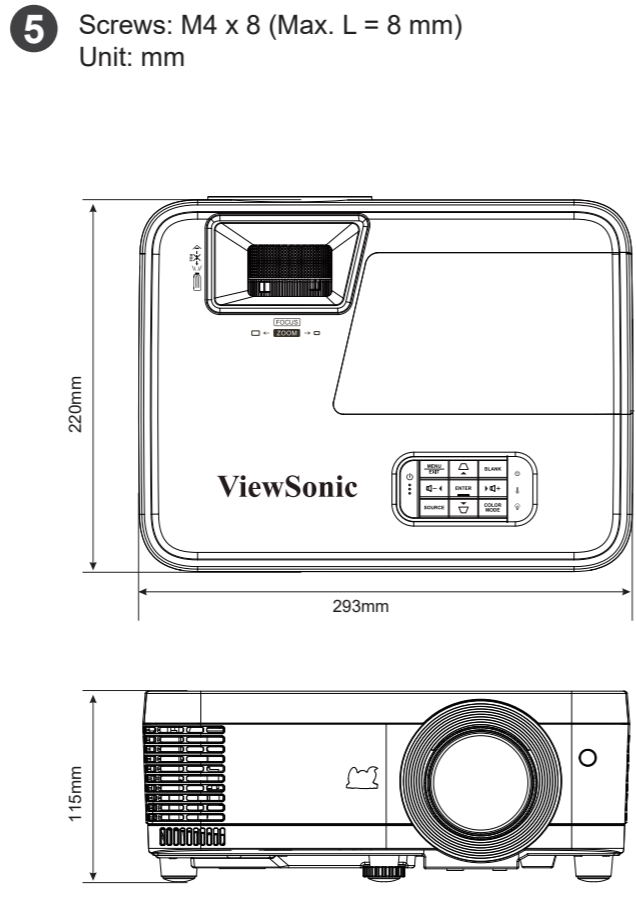

• 16:9 image on a 16:9 screen

• 16:9 image on a 4:3 screen

(a) Screen Size	16:9 image on a 16:9 Screen										
	(b) Projection distance				(c) Image height		(d) Vertical offset				
	min.		max.		min.		min.		max.		
60	1524	77	1958	85	2154	29	747	2.4	59.8	2.4	60
70	1778	90	2284	99	2513	34	872	2.7	69.7	2.7	70
80	2032	103	2611	113	2872	39	996	3.1	79.7	3.1	80
90	2286	116	2937	127	3231	44	1121	3.5	89.7	3.5	90
100	2540	128	3263	141	3589	49	1245	3.9	99.6	3.9	100
110	2794	141	3589	155	3948	54	1370	4.3	109.6	4.3	110
120	3048	154	3916	170	4307	59	1494	4.7	119.5	4.7	120
130	3302	167	4242	184	4666	64	1619	5.1	129.5	5.1	130
140	3556	180	4568	198	5025	69	1743	5.5	139.5	5.5	139
150	3810	193	4895	212	5384	74	1868	5.9	149.4	5.9	149
160	4064	206	5221	226	5743	78	1992	6.3	159.4	6.3	159
170	4318	218	5547	240	6102	83	2117	6.7	169.4	6.7	169
180	4572	231	5874	254	6461	88	2241	7.1	179.3	7.1	179
190	4826	244	6200	269	6820	93	2366	7.5	189.3	7.5	189
200	5080	257	6526	283	7179	98	2491	7.8	199.2	7.8	199

(a) Screen Size	16:9 image on a 4:3 Screen										
	(b) Projection distance				(c) Image height		(d) Vertical offset				
	min.		max.		min.		min.		max.		
60	1524	71	1797	78	1977	27	686	2.2	55	2.2	55
70	1778	83	2097	91	2306	32	800	2.5	64	2.5	64
80	2032	94	2396	104	2636	36	914	2.9	73	2.9	73
90	2286	106	2696	117	2965	41	1029	3.2	82	3.2	82
100	2540	118	2995	130	3295	45	1143	3.6	91	3.6	91
110	2794	130	3295	143	3624	50	1257	4.0	101	4.0	101
120	3048	142	3594	156	3954	54	1372	4.3	110	4.3	110
130	3302	153	3894	169	4283	59	1486	4.7	119	4.7	119
140	3556	165	4193	182	4613	63	1600	5.0	128	5.0	128
150	3810	177	4493	195	4942	68	1715	5.4	137	5.4	137
160	4064	189	4792	208	5272	72	1829	5.8	146	5.8	146
170	4318	200	5092	221	5601	77	1943	6.1	155	6.1	155
180	4572	212	5391	233	5930	81	2057	6.5	165	6.5	165
190	4826	224	5691	246	6260	86	2172	6.8	174	6.8	174
200	5080	236	5990	259	6589	90	2286	7.2	183	7.2	183