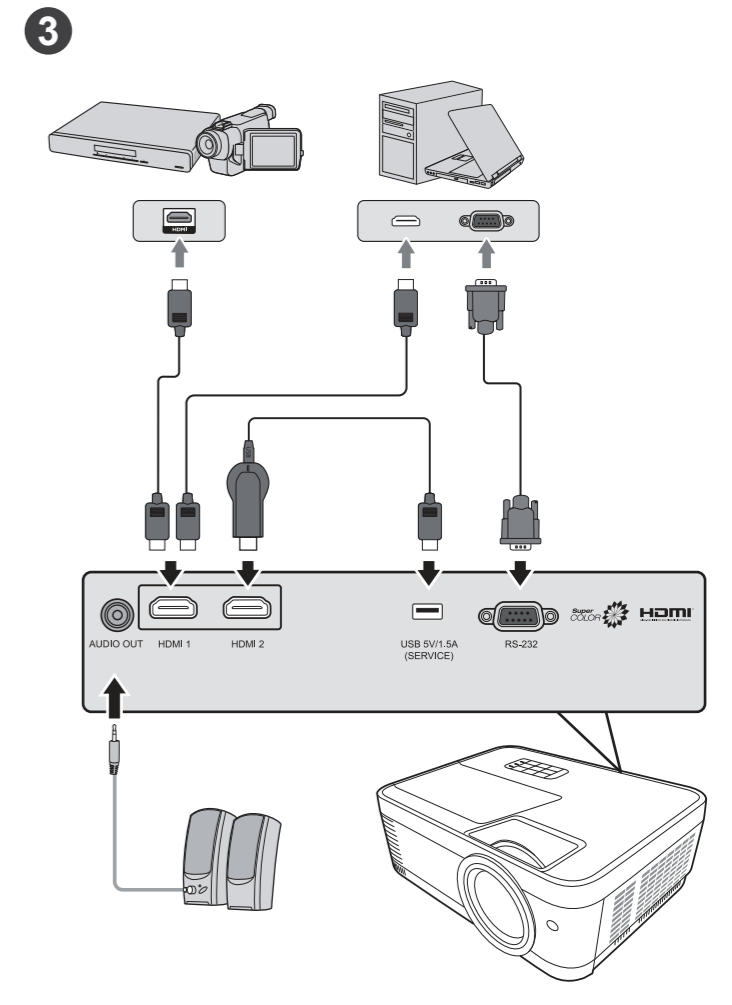

• 16:9 image on a 16:9 screen

• 16:9 image on a 4:3 screen

(a) Screen Size	16:9 image on a 16:9 Screen										
	(b) Projection distance				(c) Image height		(d) Vertical offset				
	min.		max.		min.		min.		max.		
60	1524	77	1958	85	2154	29	747	2.4	59.8	2.4	60
70	1778	90	2284	99	2513	34	872	2.7	69.7	2.7	70
80	2032	103	2611	113	2872	39	996	3.1	79.7	3.1	80
90	2286	116	2937	127	3231	44	1121	3.5	89.7	3.5	90
100	2540	128	3263	141	3589	49	1245	3.9	99.6	3.9	100
110	2794	141	3589	155	3948	54	1370	4.3	109.6	4.3	110
120	3048	154	3916	170	4307	59	1494	4.7	119.5	4.7	120
130	3302	167	4242	184	4666	64	1619	5.1	129.5	5.1	130
140	3556	180	4568	198	5025	69	1743	5.5	139.5	5.5	139
150	3810	193	4895	212	5384	74	1868	5.9	149.4	5.9	149
160	4064	206	5221	226	5743	78	1992	6.3	159.4	6.3	159
170	4318	218	5547	240	6102	83	2117	6.7	169.4	6.7	169
180	4572	231	5874	254	6461	88	2241	7.1	179.3	7.1	179
190	4826	244	6200	269	6820	93	2366	7.5	189.3	7.5	189
200	5080	257	6526	283	7179	98	2491	7.8	199.2	7.8	199