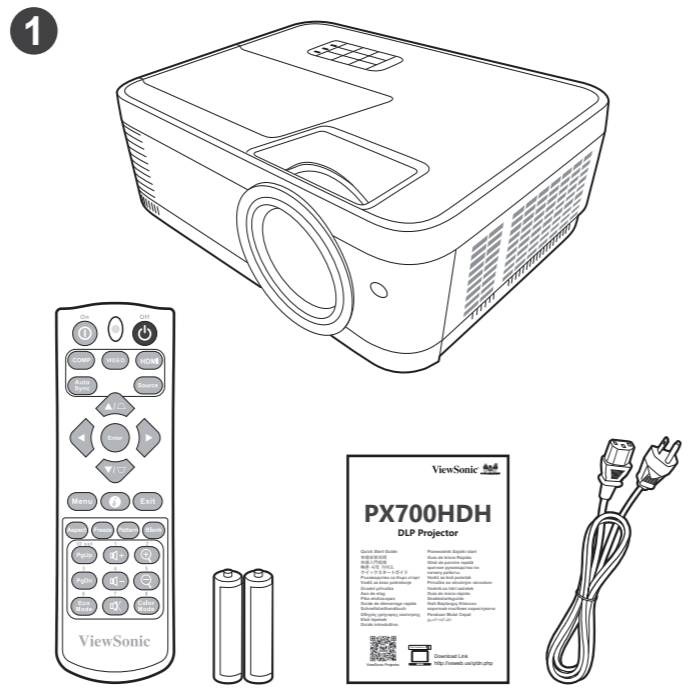

• 16:9 image on a 16:9 screen

• 16:9 image on a 4:3 screen

(a) Screen Size	16:9 image on a 16:9 Screen										
	(b) Projection distance				(c) Image height		(d) Vertical offset				
	min.		max.		min.		min.		max.		
60	1524	77	1958	85	2154	29	747	2.4	59.8	2.4	60
70	1778	90	2284	99	2513	34	872	2.7	69.7	2.7	70
80	2032	103	2611	113	2872	39	996	3.1	79.7	3.1	80
90	2286	116	2937	127	3231	44	1121	3.5	89.7	3.5	90
100	2540	128	3263	141	3589	49	1245	3.9	99.6	3.9	100
110	2794	141	3589	155	3948	54	1370	4.3	109.6	4.3	110
120	3048	154	3916	170	4307	59	1494	4.7	119.5	4.7	120
130	3302	167	4242	184	4666	64	1619	5.1	129.5	5.1	130
140	3556	180	4568	198	5025	69	1743	5.5	139.5	5.5	139
150	3810	193	4895	212	5384	74	1868	5.9	149.4	5.9	149
160	4064	206	5221	226	5743	78	1992	6.3	159.4	6.3	159
170	4318	218	5547	240	6102	83	2117	6.7	169.4	6.7	169
180	4572	231	5874	254	6461	88	2241	7.1	179.3	7.1	179
190	4826	244	6200	269	6820	93	2366	7.5	189.3	7.5	189
200	5080	257	6526	283	7179	98	2491	7.8	199.2	7.8	199