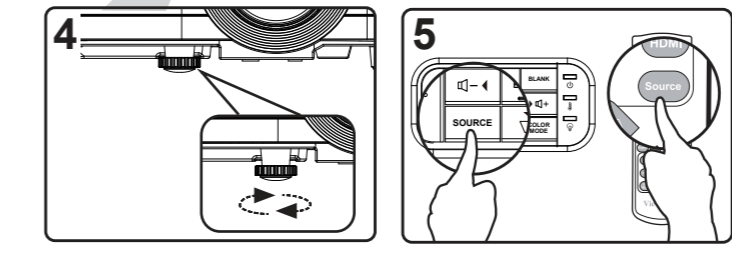

• 16:9 image on a 16:9 screen

• 16:9 image on a 4:3 screen

(a) Screen Size	16:9 image on a 16:9 Screen										
	(b) Projection distance				(c) Image height		(d) Vertical offset				
	min.		max.		min.		min.		max.		
60	1524	77	1958	85	2154	29	747	2.4	59.8	2.4	60
70	1778	90	2284	99	2513	34	872	2.7	69.7	2.7	70
80	2032	103	2611	113	2872	39	996	3.1	79.7	3.1	80
90	2286	116	2937	127	3231	44	1121	3.5	89.7	3.5	90
100	2540	128	3263	141	3589	49	1245	3.9	99.6	3.9	100
110	2794	141	3589	155	3948	54	1370	4.3	109.6	4.3	110
120	3048	154	3916	170	4307	59	1494	4.7	119.5	4.7	120
130	3302	167	4242	184	4666	64	1619	5.1	129.5	5.1	130
140	3556	180	4568	198	5025	69	1743	5.5	139.5	5.5	139
150	3810	193	4895	212	5384	74	1868	5.9	149.4	5.9	149
160	4064	206	5221	226	5743	78	1992	6.3	159.4	6.3	159
170	4318	218	5547	240	6102	83	2117	6.7	169.4	6.7	169
180	4572	231	5874	254	6461	88	2241	7.1	179.3	7.1	179
190	4826	244	6200	269	6820	93	2366	7.5	189.3	7.5	189
200	5080	257	6526	283	7179	98	2491	7.8	199.2	7.8	199