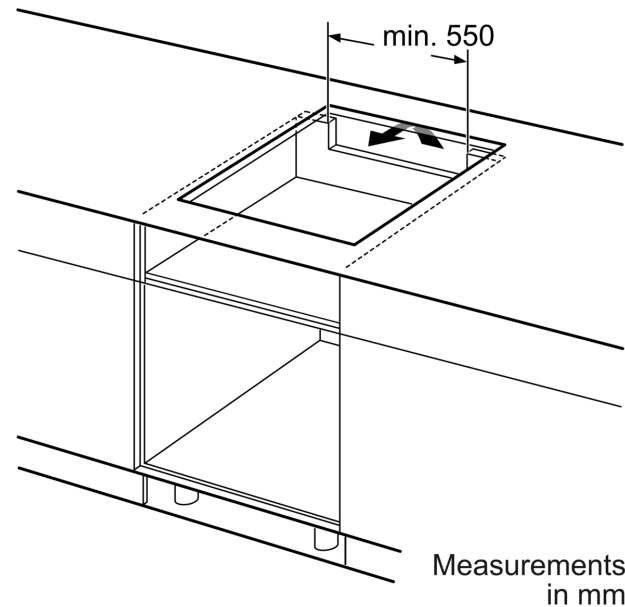

Инсталация

- Размери на продукта (ВхШхД mm): 51 x 592 x 522
- Необходим размер на нишата за монтаж (ВхШхД mm) : 51 x 560 x (490 - 500)
- Минимална дебелина на плота: 16 мм
- Обща мощност: 7400 W
- Функция PowerManagement: ограничете максималната мощност, ако е необходимо (зависи от защитата на предпазителя на електрическата инсталация).

**Серия 6, Индукционен плот, 60 см,
Черно,
PIX631HC1E**

Измерване в mm

Измерване в mm

A: Мин. разстояние от профила на печката до стената

B: Разстоянието между повърхността на работния плот и горната част на предната част на фурната трябва да бъде 30 mm

Вж. изискванията за разстояние за фурната

Работният плот, върху който е инсталирана фурната, трябва да издържа на натоварвания от припл. 60 kg; подходящи структури трябва да се използват, ако е нужно

C	D	E
585-600	50	≥ 35
> 600	≥ 50	≥ 50

A: Отдръпната дълбочина

① Ventilation gap must be present

All measurements in mm

①
Ventilation gap must
be present.

Measurements in mm