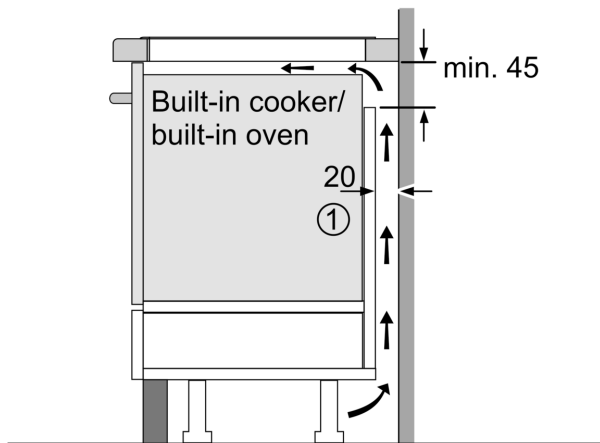

Измерване в mm

A: Мин. разстояние от профила на печката до стената

B: Разстоянието между повърхността на работния плот и горната част на предната част на фурната трябва да бъде 30 mm

Вж. изискванията за разстояние за фурната

Работният плот, върху който е инсталирана фурната, трябва да издържа на натоварвания от припл. 60 kg; подходящи структури трябва да се използват, ако е нужно

C	D	E
585-600	50	≥ 35
> 600	≥ 50	≥ 50

A: Отдръпната дълбочина