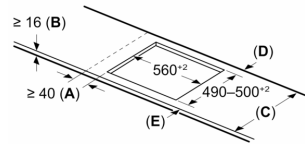

Инсталация

- Размери на продукта (ВхШхД mm): 51 x 592 x 522
- Необходим размер на нишата за монтаж (ВхШхД mm) : 51 x 560 x (490 - 500)
- Минимална дебелина на плота: 16 мм
- Обща мощност: 7400 W
- Функция PowerManagement: ограничете максималната мощност, ако е необходимо (зависи от защитата на предпазителя на електрическата инсталация).

**Серия 6, Индукционен плот, 60 см,
Черно,
PIX631HC1E**

Измерване в mm

Измерване в mm

A: Мин. разстояние от профила на печката до стената

B: Разстоянието между повърхността на работния плот и горната част на предната част на фурната трябва да бъде 30 mm