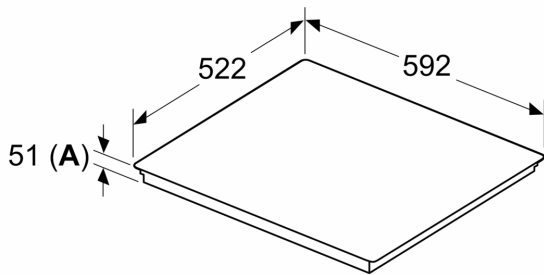

**Серия 6, Индукционен плот, 60 см,
Черно,
PIX631HC1E**

Измерване в mm