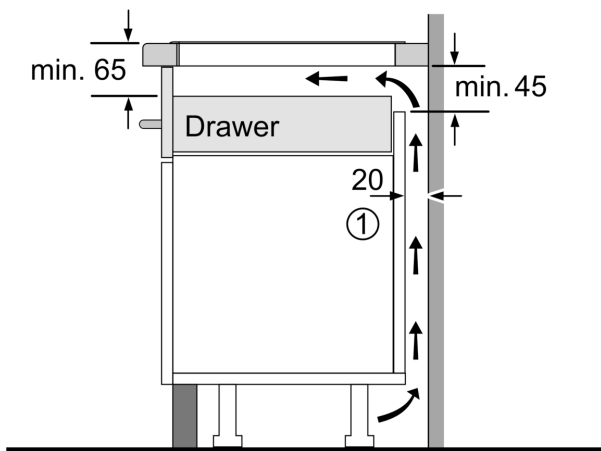

Инсталация

- Размери на продукта (ВхШхД mm): 51 x 592 x 522
- Необходим размер на нишата за монтаж (ВхШхД mm) : 51 x 560 x (490 - 500)
- Минимална дебелина на плота: 16 мм
- Обща мощност: 7400 W
- Функция PowerManagement: ограничете максималната мощност, ако е необходимо (зависи от защитата на предпазителя на електрическата инсталация).

**Серия 6, Индукционен плот, 60 см,
Черно,
PIX631HC1E**

Измерване в mm

Измерване в mm

A: Мин. разстояние от профила на печката до стената

B: Разстоянието между повърхността на работния плот и горната част на предната част на фурната трябва да бъде 30 mm

Вж. изискванията за разстояние за фурната

Работният плот, върху който е инсталирана фурната, трябва да издържа на натоварвания от припл. 60 kg; подходящи структури трябва да се използват, ако е нужно

C	D	E
585-600	50	≥ 35
> 600	≥ 50	≥ 50

A: Отдръпната дълбочина

① Ventilation gap must be present

All measurements in mm

①
Ventilation gap must
be present.

Measurements in mm