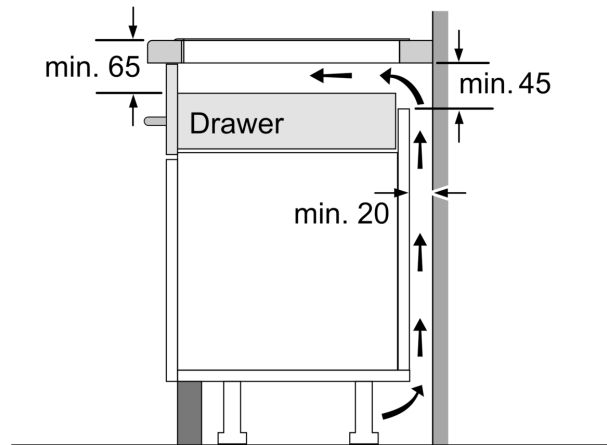

Инсталация

- Размери на продукта (ВxШxД mm): 51 x 592 x 522
- Необходим размер на нишата за монтаж (ВxШxД mm) : 51 x 560 x (490 - 500)
- Минимална дебелина на плота: 16 mm
- Обща мощност: 7400 W
- Функция PowerManagement: ограничете максималната мощност, ако е необходимо (зависи от защитата на предпазителя на електрическата инсталация).

**Серия 6, Индукционен плот, 60 см,
surface mount without frame
PIF612BB1E**

①
Ventilation gap must
be present

All measurements in mm

A: Минимално разстояние от профила на готварския плот към стената.
B: Дълбочина на издърпване.
C: Клиренсът между повърхността на работния плот и горната част на предницата на фурната трябва да е 30 мм. Вж. изискванията за място за фурната.

Работният плот, върху който се инсталира готварския плот, трябва да издържа на натоварвания от припл. 60 кг, подходящите подструктури трябва да се използват при нужда.

D	E	F
585-600	50	≥ 35
> 600	≥ 50	≥ 50

Measurements in mm