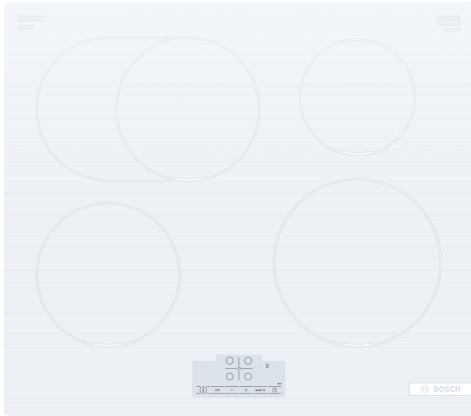

**Серия 6, Индукционен плот, 60 cm,
surface mount without frame
PIF612BB1E**

Допълнителни аксесоари

HEZ390090	Уок за стъклокерамични плотове
HEZ394301	Лайсна за свързване
HEZ9ES100	Кафеварка
HEZ9FE280 :	
HEZ9SE030	Комплект съдове за готвене 3 ч
HEZ9SE040	Комплект съдове за готвене 4 части
HEZ9SE060	Комплект съдове за готвене 6 части

**Готварски плот с индукционни котлони:
готвите бързо, чисто и безопасно, като
използвате много малко енергия.**

- **TouchSelect:** избор на желаната готварска зона и лесно настройване на необходимата степен на мощност.
- **RoasterZone:** допълнителна зона за готвене, която можете да включите за по-големи съдове
- **PowerBoost – до 50% повече мощност за по-бързо загряване с индукционния готварски плот.**
- **QuickStart:** стартира веднага като може директно да изберете степента на готвене.
- **ReStart:** ако нещо изкипи, готварският плот автоматично ще се изключи и ще запази последната избрана настройка.

Техническа информация

Име/семејство на продукта: ..... Зона за готвене, керамична за вграждане/ свободностоящ: ..... Вграден
Източник на енергия: ..... Електрически
Брой зони за готвене, използвани едновременно: 4
р-ри на нишата за монтаж (В x Ш x Д): ..51 x 560-560 x 490-500 mm
Ширина: ..... 592 mm
размери на уреда: .....51 x 592 x 522 mm
размери на опакован уред (В x Ш x Д): ..... 130 x 755 x 600 mm
Нето тегло: ..... 11.2 kg
Бруто тегло: ..... 13.5 kg
Индикатор на остатъчната топлина: ..... Отделен
Местоположение на панела за управление: .....Предна част на плот
Материал на основната повърхност: ..... Стъклокерамика
цвет на повърхността: .....Azurish white
Дължина на захранващия кабел: ..... 110.0 cm
EAN код: 4242005417032
Напрежение: .....220-240 V
Честота: ..... 50; 60 Hz