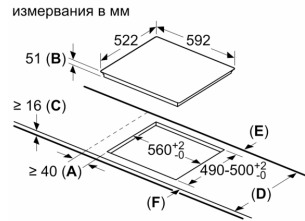

Инсталация

- Размери на продукта (ВxШxД mm): 51 x 592 x 522
- Необходим размер на нишата за монтаж (ВxШxД mm) : 51 x 560 x (490 - 500)
- Минимална дебелина на плота: 16 mm
- Обща мощност: 7400 W
- Функция PowerManagement: ограничете максималната мощност, ако е необходимо (зависи от защитата на предпазителя на електрическата инсталация).

**Серия 6, Индукционен плот, 60 см,
surface mount without frame
PIF612BB1E**

①
Ventilation gap must
be present

All measurements in mm

A: Минимално разстояние от профила на готварския плот към стената.
B: Дълбочина на издърпване.
C: Клиренсът между повърхността на работния плот и горната част на предницата на фурната трябва да е 30 мм. Вж. изискванията за място за фурната.