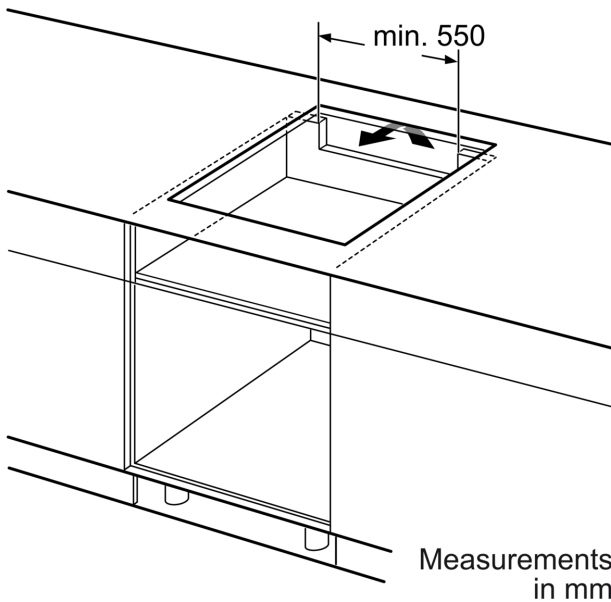

Техническа информация

Име/семејство на продукта: Зона за готвене, керамична за вграждане/ свободностоящ: Вграден
Източник на енергия: Електрически
Брой зони за готвене, използвани едновременно: 4
р-ри на нишата за монтаж (В x Ш x Д): ..51 x 560-560 x 490-500 mm
Ширина: 592 mm
размери на уреда:51 x 592 x 522 mm
размери на опакован уред (В x Ш x Д): 130 x 755 x 600 mm
Нето тегло: 11.2 kg
Бруто тегло: 13.5 kg
Индикатор на остатъчната топлина: Отделен
Местоположение на панела за управление:Предна част на плот
Материал на основната повърхност: Стъклокерамика
цвет на повърхността:Azurish white
Дължина на захранващия кабел: 110.0 cm
EAN код:4242005417032
Напрежение:220-240 V
Честота: 50; 60 Hz

Инсталация

- Размери на продукта (ВxШxД mm): 51 x 592 x 522
- Необходим размер на нишата за монтаж (ВxШxД mm) : 51 x 560 x (490 - 500)
- Минимална дебелина на плота: 16 mm
- Обща мощност: 7400 W
- Функция PowerManagement: ограничете максималната мощност, ако е необходимо (зависи от защитата на предпазителя на електрическата инсталация).

**Серия 6, Индукционен плот, 60 см,
surface mount without frame
PIF612BB1E**

①
Ventilation gap must
be present

All measurements in mm

A: Минимално разстояние от профила на готварския плот към стената.
B: Дълбочина на издърпване.
C: Клиренсът между повърхността на работния плот и горната част на предницата на фурната трябва да е 30 мм. Вж. изискванията за място за фурната.

Measurements in mm