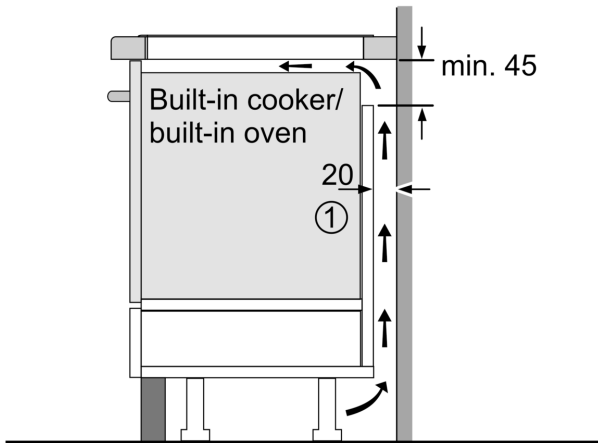

**Серия 6, Индукционен плот, 60 см,
surface mount without frame
PIF612BB1E**

①
Ventilation gap must
be present

All measurements in mm