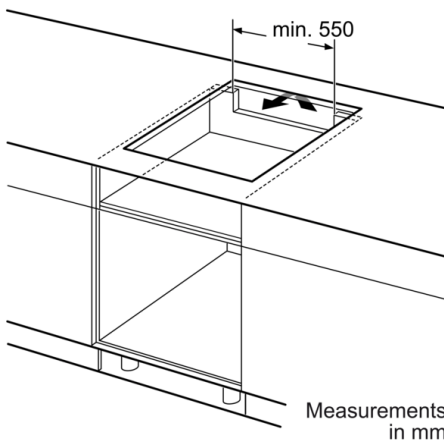

Широчина на продукта : 583 mm

размери на уреда : 55 x 583 x 513 mm

размери на опакован уред (В x Ш x Д) : 130 x 750 x 600 mm

Нето тегло : 11,759 kg

Бруто тегло : 12,9 kg

Индикатор на остатъчната топлина : Отделен

### Инсталация

- Размери на продукта (ВхШхД mm): 55 x 583 x 513
- Необходим размер на нишата за монтаж (ВхШхД mm) : 55 x 560 x (490 - 500)
- Минимална дебелина на плота: 16 мм
- Функция PowerManagement: ограничете максималната мощност, ако е необходимо (зависи от защитата на предпазителя на електрическата инсталация).
- Захранващ кабел: 110 см, С включен кабел

**Serie | 4, Индукционен плот, 60 cm, Черно  
PIE645BB5E**

①  
Ventilation gap must  
be present

All measurements in mm

①  
Ventilation gap must  
be present.

Measurements in mm

Measurements  
in mm