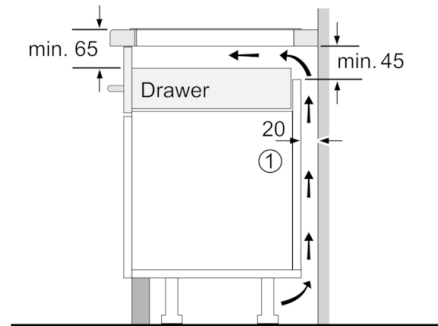

Широчина на продукта : 583 mm

размери на уреда : 55 x 583 x 513 mm

размери на опакован уред (В x Ш x Д) : 130 x 750 x 600 mm

Нето тегло : 11,759 kg

Бруто тегло : 12,9 kg

Индикатор на остатъчната топлина : Отделен

### Инсталация

- Размери на продукта (ВхШхД mm): 55 x 583 x 513
- Необходим размер на нишата за монтаж (ВхШхД mm) : 55 x 560 x (490 - 500)
- Минимална дебелина на плота: 16 мм
- Функция PowerManagement: ограничете максималната мощност, ако е необходимо (зависи от защитата на предпазителя на електрическата инсталация).
- Захранващ кабел: 110 см, С включен кабел

**Serie | 4, Индукционен плот, 60 cm, Черно  
PIE645BB5E**

①  
Ventilation gap must  
be present

All measurements in mm

①  
Ventilation gap must  
be present.

Measurements in mm

Measurements  
in mm