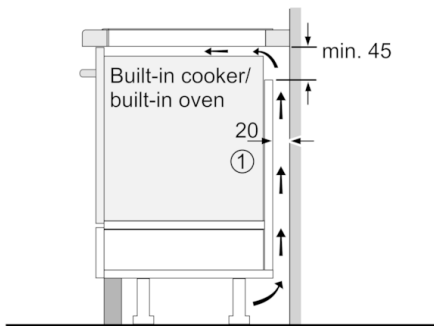

**Serie | 4, Индукционен плот, 60 cm, Черно
PIE645BB5E**

①
Ventilation gap must
be present

All measurements in mm