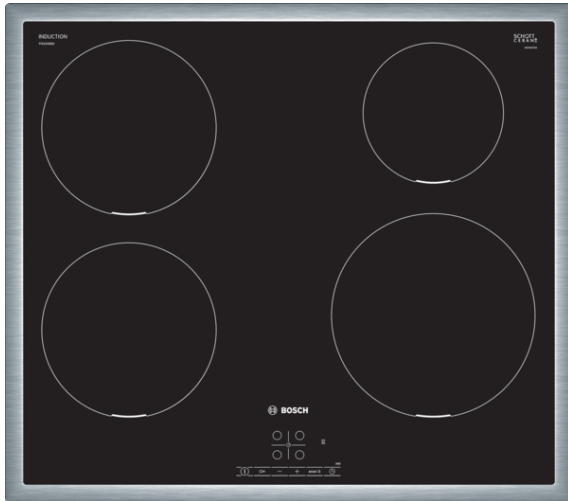

**Serie | 4, Индукционен плот, 60 см,  
Черно  
PIE645BB5E**

**Допълнителни аксесоари**

HEZ9SE030 : Комплект съдове за готвене 3 ч

**Готварски плот с индукционни котлони:  
готвите бързо, чисто и безопасно, като  
използвате много малко енергия.**

- **TouchSelect:** избор на желаната готварска зона и лесно настройване на необходимата степен на мощност.
- **Цяла рамка:** плоската, обточваща рамка от неръждаема стомана е идеална за монтаж във вече съществуващ отвор в работния плот.
- **PowerBoost:** по-бързо нагряване с до 50% повече мощност.
- **ReStart:** ако нещо заври, готварският плот автоматично ще се изключи и ще запази последната избрана настройка.
- **Таймер с функция изключване:** изключва избраната готварска зона след настроеното време.

**Техническа информация**

име/семејство на продукта : Зона за готвене, керамична

Вид монтаж : Вграден

Източник на енергия : Електрически

Брой зони за готвене, използвани едновременно : 4

р-ри на нишата за монтаж (В x Ш x Д) : 55 x 560-560 x 490-500 mm

Широчина на продукта : 583 mm

размери на уреда : 55 x 583 x 513 mm

размери на опакован уред (В x Ш x Д) : 130 x 750 x 600 mm

Нето тегло : 11,759 kg

Бруто тегло : 12,9 kg

Индикатор на остатъчната топлина : Отделен