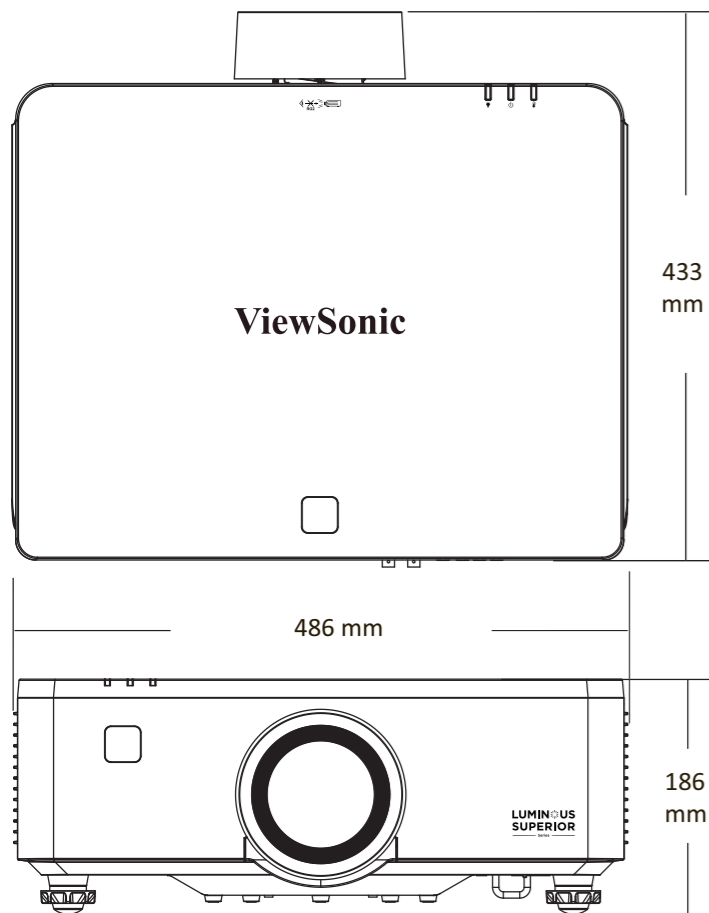

ViewSonic Projector

Download Link
<http://vsweb.us/q/dn.php>

4 Mounting Screw: M4 x 8 (Max. L = 8 mm)
Unit: mm

6 •16:10 image on a 16:10 screen

(e) = Screen
(f) = Center of Lens

(a) Screen Size		16:10 Image on a 16:10 Screen							
		(b) Projection distance				(c) Image height		(d) Vertical offset	
inch	mm	min. inch	min. mm	max. inch	max. mm	min. inch	min. mm	max. inch	max. mm
50	1270	52.25	1327	83.99	2133	26.50	673	14.57	370
60	1524	63.11	1603	101.19	2570	31.72	806	17.44	443
70	1778	73.97	1879	118.39	3007	37.14	943	20.43	519
80	2032	84.82	2155	135.59	3444	42.36	1076	23.30	592
90	2286	95.68	2430	152.79	3881	47.78	1214	26.28	668
100	2540	106.54	2706	169.99	4318	53.00	1346	29.15	740
120	3048	128.26	3258	204.39	5192	63.64	1616	35.00	889
150	3810	160.83	4085	255.99	6502	79.50	2019	43.72	1111
180	4572	193.40	4912	307.59	7813	95.36	2422	52.45	1332
200	5080	215.12	5464	341.99	8687	106.00	2692	58.30	1481
250	6350	269.41	6843	427.99	10871	132.50	3365	72.87	1851
300	7620	323.69	8222	513.99	13055	159.00	4039	87.45	2221