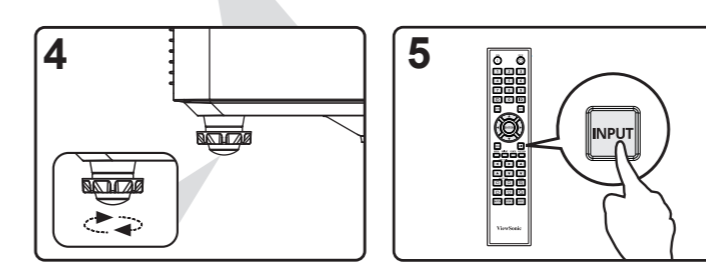

ViewSonic Projector

Download Link
<http://vsweb.us/q/dn.php>

4 Mounting Screw: M4 x 8 (Max. L = 8 mm)
Unit: mm

6 •16:10 image on a 16:10 screen

(e) = Screen
(f) = Center of Lens

(a) Screen Size		16:10 Image on a 16:10 Screen							
		(b) Projection distance				(c) Image height		(d) Vertical offset	
inch	mm	min. inch	min. mm	max. inch	max. mm	min. inch	min. mm	max. inch	max. mm
50	1270	52.25	1327	83.99	2133	26.50	673	14.57	370
60	1524	63.11	1603	101.19	2570	31.72	806	17.44	443
70	1778	73.97	1879	118.39	3007	37.14	943	20.43	519
80	2032	84.82	2155	135.59	3444	42.36	1076	23.30	592
90	2286	95.68	2430	152.79	3881	47.78	1214	26.28	668
100	2540	106.54	2706	169.99	4318	53.00	1346	29.15	740
120	3048	128.26	3258	204.39	5192	63.64	1616	35.00	889
150	3810	160.83	4085	255.99	6502	79.50	2019	43.72	1111
180	4572	193.40	4912	307.59	7813	95.36	2422	52.45	1332
200	5080	215.12	5464	341.99	8687	106.00	2692	58.30	1481
250	6350	269.41	6843	427.99	10871	132.50	3365	72.87	1851
300	7620	323.69	8222	513.99	13055	159.00	4039	87.45	2221