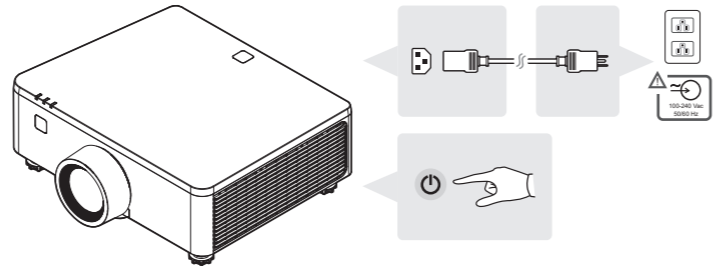

ViewSonic Projector

Download Link
<http://vsweb.us/q/dn.php>

4 Mounting Screw: M4 x 8 (Max. L = 8 mm)
Unit: mm

6 •16:10 image on a 16:10 screen

(e) = Screen
(f) = Center of Lens

(a) Screen Size		16:10 Image on a 16:10 Screen							
		(b) Projection distance				(c) Image height		(d) Vertical offset	
inch	mm	min. inch	min. mm	max. inch	max. mm	min. inch	min. mm	max. inch	max. mm
50	1270	52.25	1327	83.99	2133	26.50	673	14.57	370
60	1524	63.11	1603	101.19	2570	31.72	806	17.44	443
70	1778	73.97	1879	118.39	3007	37.14	943	20.43	519
80	2032	84.82	2155	135.59	3444	42.36	1076	23.30	592
90	2286	95.68	2430	152.79	3881	47.78	1214	26.28	668
100	2540	106.54	2706	169.99	4318	53.00	1346	29.15	740
120	3048	128.26	3258	204.39	5192	63.64	1616	35.00	889
150	3810	160.83	4085	255.99	6502	79.50	2019	43.72	1111
180	4572	193.40	4912	307.59	7813	95.36	2422	52.45	1332
200	5080	215.12	5464	341.99	8687	106.00	2692	58.30	1481
250	6350	269.41	6843	427.99	10871	132.50	3365	72.87	1851
300	7620	323.69	8222	513.99	13055	159.00	4039	87.45	2221