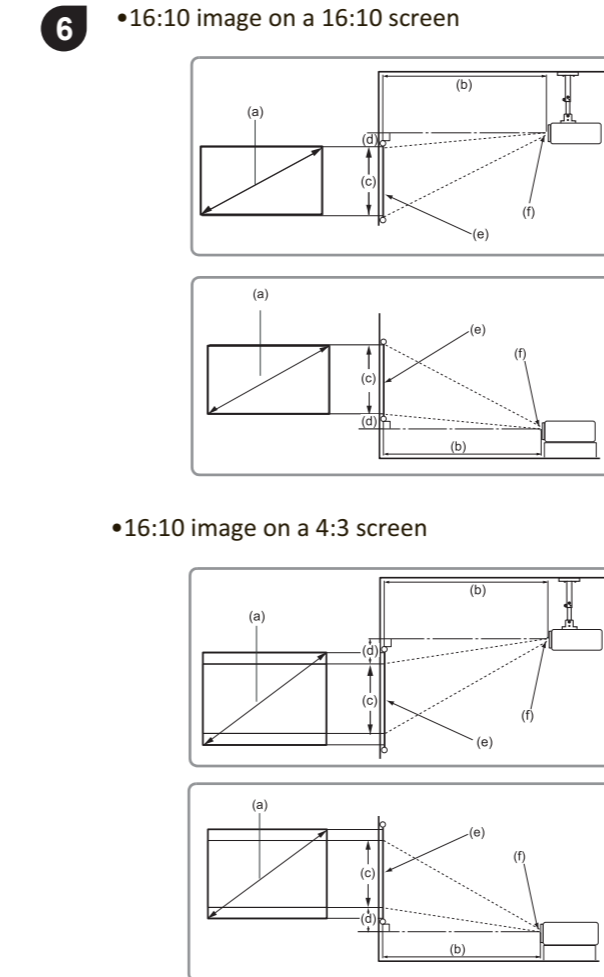

(e) = Screen
(f) = Center of Lens

(a) Screen Size	16:10 Image on a 16:10 Screen										
	(b) Projection distance				(c) Image height		(d) Vertical offset				
	min.	max.	min.	max.	min.	max.	min.	max.	min.	max.	
60	1524	24.84	631	24.84	631	31.80	808	3.18	81	3.18	81
70	1778	28.98	736	28.98	736	37.10	942	3.71	94	3.71	94
80	2032	33.13	841	33.13	841	42.40	1077	4.24	108	4.24	108
90	2286	37.27	947	37.27	947	47.70	1212	4.77	121	4.77	121
100	2540	41.41	1052	41.41	1052	53.00	1346	5.30	135	5.30	135
110	2794	45.55	1157	45.55	1157	58.30	1481	5.83	148	5.83	148
120	3048	49.69	1262	49.69	1262	63.60	1615	6.36	162	6.36	162
130	3302	53.83	1367	53.83	1367	68.90	1750	6.89	175	6.89	175
140	3556	57.97	1472	57.97	1472	74.20	1885	7.42	188	7.42	188
150	3810	62.11	1578	62.11	1578	79.50	2019	7.95	202	7.95	202
200	5080	82.81	2103	82.81	2103	106.00	2692	10.60	269	10.60	269
250	6350	103.52	2629	103.52	2629	132.50	3365	13.25	337	13.25	337
300	7620	124.22	3155	124.22	3155	159.00	4039	15.90	404	15.90	404

(a) Screen Size	16:10 Image on a 4:3 Screen										
	(b) Projection distance				(c) Image height		(d) Vertical offset				
	min.	max.	min.	max.	min.	max.	min.	max.	min.	max.	
60	1524	23.44	595	23.44	595	30.00	76	3.00	76	3.00	76
70	1778	27.34	695	27.34	695	35.00	89	3.50	89	3.50	89
80	2032	31.25	794	31.25	794	40.00	102	4.00	102	4.00	102
90	2286	35.16	893	35.16	893	45.00	114	4.50	114	4.50	114
100	2540	39.06	992	39.06	992	50.00	127	5.00	127	5.00	127
110	2794	42.97	1091	42.97	1091	55.00	140	5.50	140	5.50	140
120	3048	46.88	1191	46.88	1191	60.00	152	6.00	152	6.00	152
130	3302	50.78	1290	50.78	1290	65.00	165	6.50	165	6.50	165
140	3556	54.69	1389	54.69	1389	70.00	178	7.00	178	7.00	178
150	3810	58.59	1488	58.59	1488	75.00	191	7.50	191	7.50	191
200	5080	78.13	1984	78.13	1984	100.00	254	10.00	254	10.00	254
250	6350	97.66	2480	97.66	2480	125.00	318	12.50	318	12.50	318
300	7620	117.19	2977	117.19	2977	150.00	381	15.00	381	15.00	381