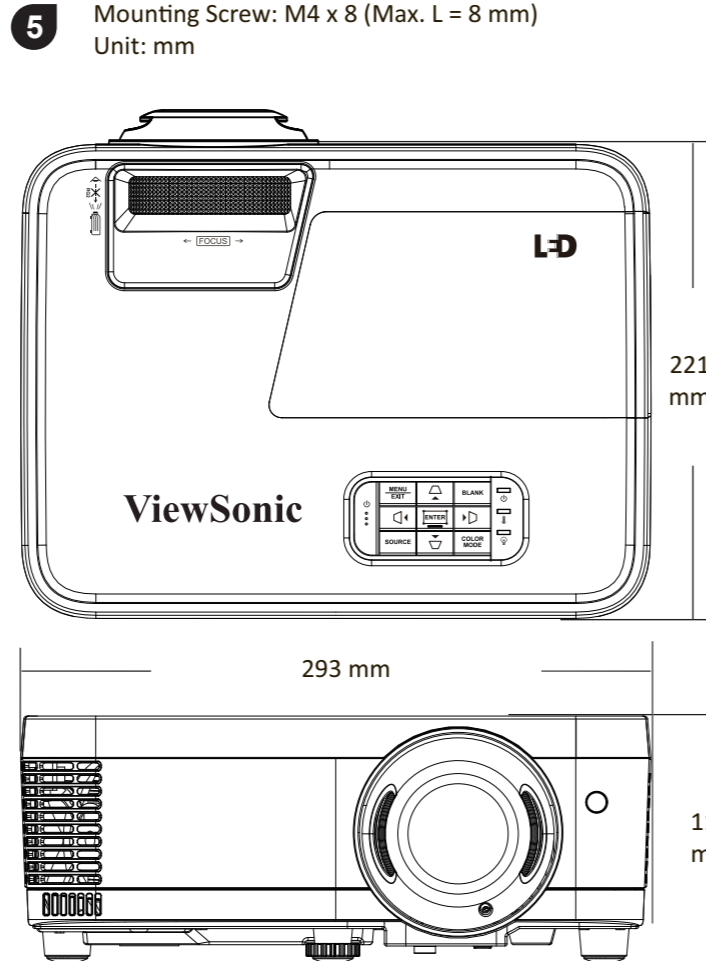

(e) = Screen
(f) = Center of Lens

(a) Screen Size	16:10 Image on a 16:10 Screen										
	(b) Projection distance				(c) Image height		(d) Vertical offset				
	min.	max.	min.	max.	min.	max.	min.	max.	min.	max.	
60	1524	24.84	631	24.84	631	31.80	808	3.18	81	3.18	81
70	1778	28.98	736	28.98	736	37.10	942	3.71	94	3.71	94
80	2032	33.13	841	33.13	841	42.40	1077	4.24	108	4.24	108
90	2286	37.27	947	37.27	947	47.70	1212	4.77	121	4.77	121
100	2540	41.41	1052	41.41	1052	53.00	1346	5.30	135	5.30	135
110	2794	45.55	1157	45.55	1157	58.30	1481	5.83	148	5.83	148
120	3048	49.69	1262	49.69	1262	63.60	1615	6.36	162	6.36	162
130	3302	53.83	1367	53.83	1367	68.90	1750	6.89	175	6.89	175
140	3556	57.97	1472	57.97	1472	74.20	1885	7.42	188	7.42	188
150	3810	62.11	1578	62.11	1578	79.50	2019	7.95	202	7.95	202
200	5080	82.81	2103	82.81	2103	106.00	2692	10.60	269	10.60	269
250	6350	103.52	2629	103.52	2629	132.50	3365	13.25	337	13.25	337
300	7620	124.22	3155	124.22	3155	159.00	4039	15.90	404	15.90	404

(a) Screen Size	16:10 Image on a 4:3 Screen										
	(b) Projection distance				(c) Image height		(d) Vertical offset				
	min.	max.	min.	max.	min.	max.	min.	max.	min.	max.	
60	1524	23.44	595	23.44	595	30.00	76	3.00	76	3.00	76
70	1778	27.34	695	27.34	695	35.00	89	3.50	89	3.50	89
80	2032	31.25	794	31.25	794	40.00	102	4.00	102	4.00	102
90	2286	35.16	893	35.16	893	45.00	114	4.50	114	4.50	114
100	2540	39.06	992	39.06	992	50.00	127	5.00	127	5.00	127
110	2794	42.97	1091	42.97	1091	55.00	140	5.50	140	5.50	140
120	3048	46.88	1191	46.88	1191	60.00	152	6.00	152	6.00	152
130	3302	50.78	1290	50.78	1290	65.00	165	6.50	165	6.50	165
140	3556	54.69	1389	54.69	1389	70.00	178	7.00	178	7.00	178
150	3810	58.59	1488	58.59	1488	75.00	191	7.50	191	7.50	191
200	5080	78.13	1984	78.13	1984	100.00	254	10.00	254	10.00	254
250	6350	97.66	2480	97.66	2480	125.00	318	12.50	318	12.50	318
300	7620	117.19	2977	117.19	2977	150.00	381	15.00	381	15.00	381