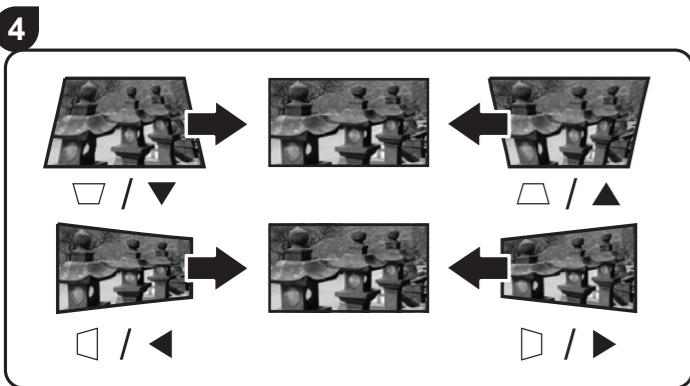

LS560 Series

DLP Projector

Quick Start Guide

快速安装说明
快速入門指南
빠른 시작 가이드
クイックスタートガイド
Ръководство за бърз старт
Vodič za brzo pokretanje
Úvodní příručka
Aan de slag
Pika-aloitusopas
Guide de démarrage rapide
Schnellstarthandbuch
Οδηγός γρήγορης εκκίνησης
Első lépések
Guida introduttiva

Przewodnik Szybki start

Guia de Inicio Rápido
Ghid de pornire rapidă
краткое руководство по началу работы
Vodič za brzi početak
Príručka so stručným návodom
Vodnik za hitri začetek
Guía de inicio rápido
Snabbstartsguide
Hızlı Başlangıç Kılavuzu
короткий посібник користувача
Panduan Mulai Cepat
دليل البدء السريع

(e) = Screen
(f) = Center of Lens

(a) Screen Size	16:10 Image on a 16:10 Screen										
	(b) Projection distance				(c) Image height		(d) Vertical offset				
	min.	max.	min.	max.	min.	max.	min.	max.	min.	max.	
60	1524	24.84	631	24.84	631	31.80	808	3.18	81	3.18	81
70	1778	28.98	736	28.98	736	37.10	942	3.71	94	3.71	94
80	2032	33.13	841	33.13	841	42.40	1077	4.24	108	4.24	108
90	2286	37.27	947	37.27	947	47.70	1212	4.77	121	4.77	121
100	2540	41.41	1052	41.41	1052	53.00	1346	5.30	135	5.30	135
110	2794	45.55	1157	45.55	1157	58.30	1481	5.83	148	5.83	148
120	3048	49.69	1262	49.69	1262	63.60	1615	6.36	162	6.36	162
130	3302	53.83	1367	53.83	1367	68.90	1750	6.89	175	6.89	175
140	3556	57.97	1472	57.97	1472	74.20	1885	7.42	188	7.42	188
150	3810	62.11	1578	62.11	1578	79.50	2019	7.95	202	7.95	202
200	5080	82.81	2103	82.81	2103	106.00	2692	10.60	269	10.60	269
250	6350	103.52	2629	103.52	2629	132.50	3365	13.25	337	13.25	337
300	7620	124.22	3155	124.22	3155	159.00	4039	15.90	404	15.90	404

(a) Screen Size	16:10 Image on a 4:3 Screen										
	(b) Projection distance				(c) Image height		(d) Vertical offset				
	min.	max.	min.	max.	min.	max.	min.	max.	min.	max.	
60	1524	23.44	595	23.44	595	30.00	76	3.00	76	3.00	76
70	1778	27.34	695	27.34	695	35.00	89	3.50	89	3.50	89
80	2032	31.25	794	31.25	794	40.00	102	4.00	102	4.00	102
90	2286	35.16	893	35.16	893	45.00	114	4.50	114	4.50	114
100	2540	39.06	992	39.06	992	50.00	127	5.00	127	5.00	127
110	2794	42.97	1091	42.97	1091	55.00	140	5.50	140	5.50	140
120	3048	46.88	1191	46.88	1191	60.00	152	6.00	152	6.00	152
130	3302	50.78	1290	50.78	1290	65.00	165	6.50	165	6.50	165
140	3556	54.69	1389	54.69	1389	70.00	178	7.00	178	7.00	178
150	3810	58.59	1488	58.59	1488	75.00	191	7.50	191	7.50	191
200	5080	78.13	1984	78.13	1984	100.00	254	10.00	254	10.00	254
250	6350	97.66	2480	97.66	2480	125.00	318	12.50	318	12.50	318
300	7620	117.19	2977	117.19	2977	150.00	381	15.00	381	15.00	381

It is recommended that if you intend to permanently install the projector, please physically test the projection size and distance using the actual projector in situ before you permanently install it.