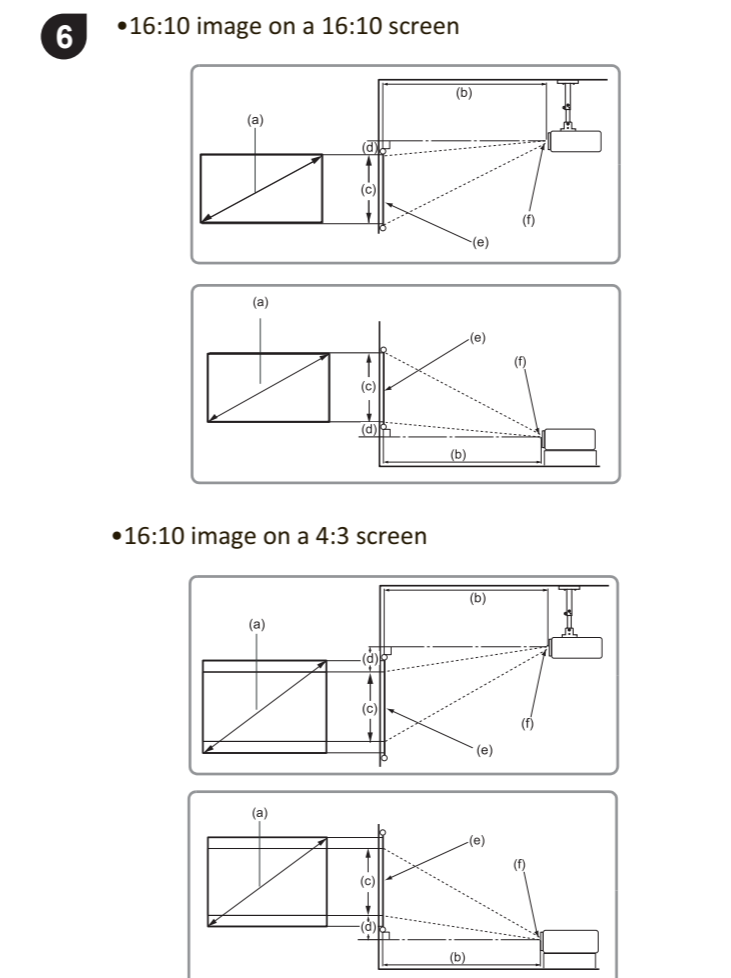

(a) Screen Size	16:10 Image on a 16:10 Screen										
	(b) Projection distance				(c) Image height		(d) Vertical offset				
	min.		max.		inch		min.		max.		
30	762	39.37	1000	43.31	1100	15.90	404	0.00	0	0.00	0
60	1524	78.74	2000	86.61	2200	31.80	808	0.00	0	0.00	0
70	1778	91.86	2333	101.05	2567	37.10	942	0.00	0	0.00	0
80	2032	104.99	2667	115.49	2933	42.40	1077	0.00	0	0.00	0
90	2286	118.11	3000	129.92	3300	47.70	1212	0.00	0	0.00	0
100	2540	131.23	3333	144.36	3667	53.00	1346	0.00	0	0.00	0
110	2794	144.36	3667	158.79	4033	58.30	1481	0.00	0	0.00	0
120	3048	157.48	4000	173.23	4400	63.60	1615	0.00	0	0.00	0
130	3302	170.60	4333	187.66	4767	68.90	1750	0.00	0	0.00	0
140	3556	183.73	4667	202.10	5133	74.20	1885	0.00	0	0.00	0
150	3810	196.85	5000	216.54	5500	79.50	2019	0.00	0	0.00	0
200	5080	262.47	6667	288.71	7333	106.00	2692	0.00	0	0.00	0
250	6350	328.08	8333	360.89	9167	132.50	3365	0.00	0	0.00	0
300	7620	393.70	10000	433.07	11000	159.00	4039	0.00	0	0.00	0

(a) Screen Size	16:10 Image on a 4:3 Screen										
	(b) Projection distance				(c) Image height		(d) Vertical offset				
	min.		max.		inch		min.		max.		
30	762	37.14	943	40.86	1038	15.00	381	0.00	0	0.00	0
60	1524	74.28	1887	81.71	2075	30.00	762	0.00	0	0.00	0
70	1778	86.66	2201	95.33	2421	35.00	889	0.00	0	0.00	0
80	2032	99.04	2516	108.95	2767	40.00	1016	0.00	0	0.00	0
90	2286	111.42	2830	122.57	3113	45.00	1143	0.00	0	0.00	0
100	2540	123.81	3145	136.19	3459	50.00	1270	0.00	0	0.00	0
110	2794	136.19	3459	149.80	3805	55.00	1397	0.00	0	0.00	0
120	3048	148.57	3774	163.42	4151	60.00	1524	0.00	0	0.00	0
130	3302	160.95	4088	177.04	4497	65.00	1651	0.00	0	0.00	0
140	3556	173.33	4403	190.66	4843	70.00	1778	0.00	0	0.00	0
150	3810	185.71	4717	204.28	5189	75.00	1905	0.00	0	0.00	0
200	5080	247.61	6289	272.37	6918	100.00	2540	0.00	0	0.00	0
250	6350	309.51	7862	340.47	8648	125.00	3175	0.00	0	0.00	0
300	7620	371.42	9434	408.56	10377	150.00	3810	0.00	0	0.00	0