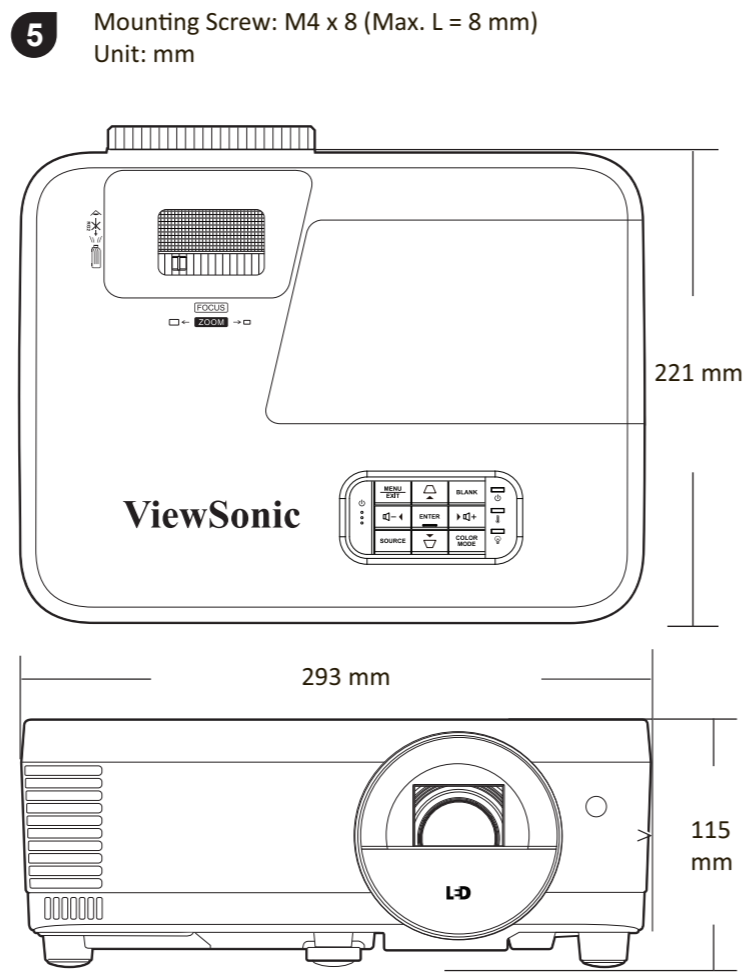

(a) Screen Size	16:10 Image on a 16:10 Screen										
	(b) Projection distance				(c) Image height		(d) Vertical offset				
	min.		max.		inch		min.		max.		
30	762	39.37	1000	43.31	1100	15.90	404	0.00	0	0.00	0
60	1524	78.74	2000	86.61	2200	31.80	808	0.00	0	0.00	0
70	1778	91.86	2333	101.05	2567	37.10	942	0.00	0	0.00	0
80	2032	104.99	2667	115.49	2933	42.40	1077	0.00	0	0.00	0
90	2286	118.11	3000	129.92	3300	47.70	1212	0.00	0	0.00	0
100	2540	131.23	3333	144.36	3667	53.00	1346	0.00	0	0.00	0
110	2794	144.36	3667	158.79	4033	58.30	1481	0.00	0	0.00	0
120	3048	157.48	4000	173.23	4400	63.60	1615	0.00	0	0.00	0
130	3302	170.60	4333	187.66	4767	68.90	1750	0.00	0	0.00	0
140	3556	183.73	4667	202.10	5133	74.20	1885	0.00	0	0.00	0
150	3810	196.85	5000	216.54	5500	79.50	2019	0.00	0	0.00	0
200	5080	262.47	6667	288.71	7333	106.00	2692	0.00	0	0.00	0
250	6350	328.08	8333	360.89	9167	132.50	3365	0.00	0	0.00	0
300	7620	393.70	10000	433.07	11000	159.00	4039	0.00	0	0.00	0

(a) Screen Size	16:10 Image on a 4:3 Screen										
	(b) Projection distance				(c) Image height		(d) Vertical offset				
	min.		max.		inch		min.		max.		
30	762	37.14	943	40.86	1038	15.00	381	0.00	0	0.00	0
60	1524	74.28	1887	81.71	2075	30.00	762	0.00	0	0.00	0
70	1778	86.66	2201	95.33	2421	35.00	889	0.00	0	0.00	0
80	2032	99.04	2516	108.95	2767	40.00	1016	0.00	0	0.00	0
90	2286	111.42	2830	122.57	3113	45.00	1143	0.00	0	0.00	0
100	2540	123.81	3145	136.19	3459	50.00	1270	0.00	0	0.00	0
110	2794	136.19	3459	149.80	3805	55.00	1397	0.00	0	0.00	0
120	3048	148.57	3774	163.42	4151	60.00	1524	0.00	0	0.00	0
130	3302	160.95	4088	177.04	4497	65.00	1651	0.00	0	0.00	0
140	3556	173.33	4403	190.66	4843	70.00	1778	0.00	0	0.00	0
150	3810	185.71	4717	204.28	5189	75.00	1905	0.00	0	0.00	0
200	5080	247.61	6289	272.37	6918	100.00	2540	0.00	0	0.00	0
250	6350	309.51	7862	340.47	8648	125.00	3175	0.00	0	0.00	0
300	7620	371.42	9434	408.56	10377	150.00	3810	0.00	0	0.00	0