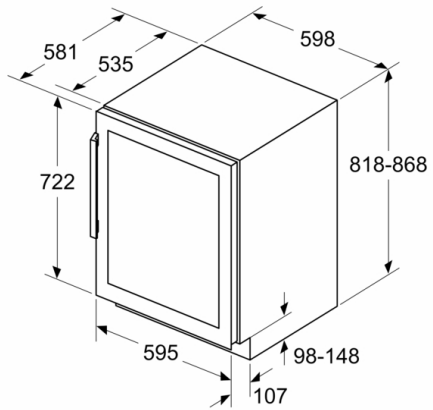

4 242005 196135

Serie | 6, Wine cooler with glass door, 82 x 60 cm KUW21ANG0

Вашата лична винарска изба: витрина за вино с 81.8 см височина, 59.8 см ширина и 2 (две) температурни зони и регулируема температура между тях 5-20 AC

ВИНЕНА СЕКЦИЯ

- Брой температурни зони: 2
- Температурен диапазон: 5-20 AC
- 5 Бр. рафтове за бутилки за 44 Европейски-Fl. á 0,75 l
- Дървени скари в хладилника: 3 Бр.

Техническа информация

- Цялостната вентилация се осъществява през основата
- Ъгъл на отваряне на вратата 115 °
- Заклучващ се уред: не
- Променлива височина на цокъла от 10,2 до 18,1 cm
- Отваряне на вратата вдясно, може да бъде сменено

Размери

- Размери за вграждане (В x Ш x Д): 82.0 cm x 60.0 cm x 56.0 cm
- Размери на уреда (В x Ш x Д): 81.8 cm x 59.8 cm x 58.1 cm

Локални опции

- Въз основа на резултатите от 24-часов тест. Реалният разход зависи от използването/мястото на уреда
- Този уред е предвиден единствено за съхранение на вина

Допълнителни принадлежности

- няма

Обща информация

**Serie | 6, Wine cooler with glass door, 82 x 60 cm
KUW21AHG0**

Измерване в мм

Измерване в мм

Измерване в мм