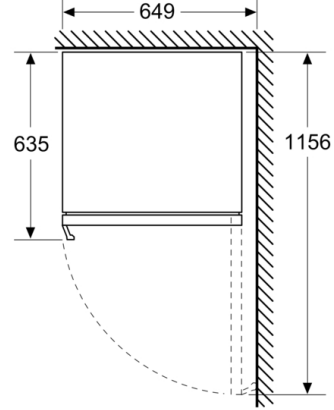

4 242005 196135

Serie | 6, Wine cooler with glass door, 82 x 60 cm KUW21ANG0

Вашата лична винарска изба: витрина за вино с 81.8 см височина, 59.8 см ширина и 2 (две) температурни зони и регулируема температура между тях 5-20 AC

ВИНЕНА СЕКЦИЯ

- Брой температурни зони: 2
- Температурен диапазон: 5-20 AC
- 5 Бр. рафтове за бутилки за 44 Европейски-Fl. á 0,75 l
- Дървени скари в хладилника: 3 Бр.

Техническа информация

- Цялостната вентилация се осъществява през основата
- Ъгъл на отваряне на вратата 115 °
- Заклучващ се уред: не
- Променлива височина на цокъла от 10,2 до 18,1 cm
- Отваряне на вратата вдясно, може да бъде сменено

Размери

- Размери за вграждане (В x Ш x Д): 82.0 cm x 60.0 cm x 56.0 cm
- Размери на уреда (В x Ш x Д): 81.8 cm x 59.8 cm x 58.1 cm

Локални опции

- Въз основа на резултатите от 24-часов тест. Реалният разход зависи от използването/мястото на уреда
- Този уред е предвиден единствено за съхранение на вина

Допълнителни принадлежности

- няма

Обща информация

**Serie | 6, Wine cooler with glass door, 82 x 60 cm
KUW21AHG0**

Измерване в мм

Измерване в мм

Измерване в мм