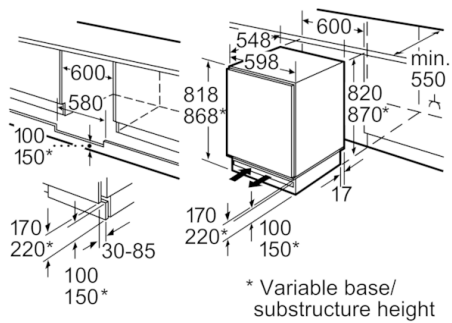

Хладилна част

- Полезен обем хладилна част: 137 л
- 3 поставки от закалено стъкло, от които 2 регулируеми по височина
- 3 големи поставки на вратата
- Рафт за бутилки с голяма дълбочина
- LED вътрешно осветление

Система за свежест

- 2 прозрачни отделения за зеленчуци

Техническа информация

- Регулируеми по височина крака отпред
- Отваряне на вратата вдясно, може да бъде сменено
- Мощност: 90 W
- Номинално напрежение: 220 - 240 V

Размери

- Размери за вграждане (В x Ш x Д): 82.0 cm x 60.0 cm x 55.0 cm
- Размери на уреда (В x Ш x Д): 82.0 cm x 59.8 cm x 54.8 cm

Допълнителни принадлежности

- A**0006

**Serie | 6, Хладилник за вграждане под
плот, 82 x 60 cm
KUR15ADF0**

Space for electrical connection next to the
appliance on the left or right-hand side.
Ventilation space in the base.

Measurements in mm

Измерване в мм
Препоръка размери отвор
за плосък шарнир

F	R	X
16-19	0-3	2,5
20	0-1	3
	2-3	2,5
21	0-1	3
	2-3	2,5
22	0	4
	1	3,5
	2-3	3