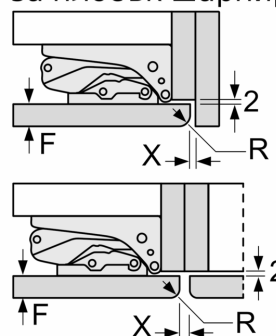

A	B	C	D
1500-1750	22	22	
720-1400	19	19	B+5 / C+5
A1	15	19	
A2	15	19	

Измерване в mm

Измерване в mm

Изкарване на въздух мин.  $200 \text{ cm}^2$

Вентилационна площ в основата мин.  $200 \text{ cm}^2$

Измерване в mm

Измерване в mm  
Препоръка размери отвор за плосък шарнир

F	R	X
16-19	0-3	2,5
20	0-1	3
	2-3	2,5
21	0-1	3
	2-3	2,5
22	0	4
	1	3,5
	2-3	3

Препоръчителните размери на отвора от таблицата трябва да се спазват, за да се гарантира отваряне без сблъсък на вратата на уреда и да се избегнат повреди по кухненския шкаф.