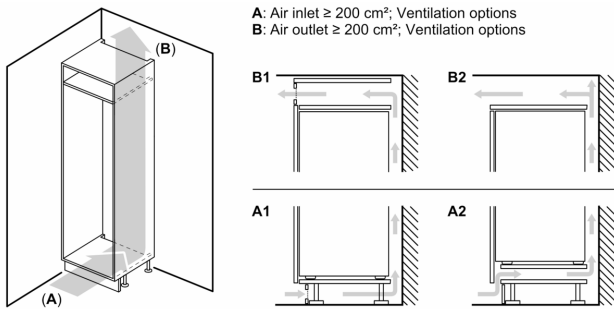

**Серия 4, Хладилник за вграждане,
177.5 x 56 cm, flat hinge
KIR81VFE0**

Максимално допустимо тегло на предните части на модула

Поставени предни части на модула, които превишават допустимото тегло, могат да причинят повреда и да доведат до функционално влошаване на пантите

Δ Тегло

A: Врата на уреда височина заедно с панти в mm

B: Недемпфирана панта, предна част на модула в kg

C: Демпфирана панта, предна част на модула в kg

D: Допълнително възможно натоварване в kg с комплект за тежко натоварване

A	B	C	D
1500-1750	22	22	
720-1400	19	19	B+5 / C+5
A1	15	19	
A2	15	19