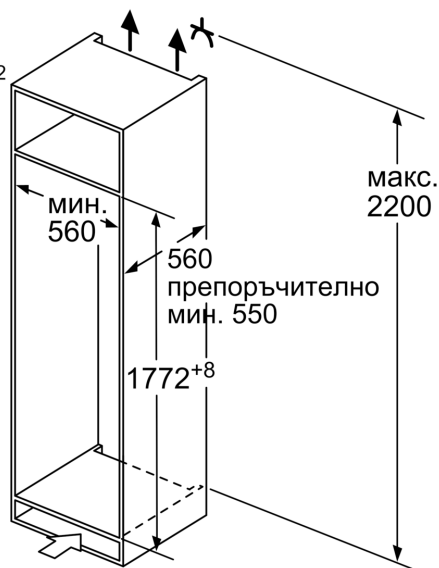

Измерване в mm

Изкарване на въздух мин. 200 cm^2

Вентилационна площ в основата мин. 200 cm^2

Измерване в mm

Измерване в mm
Препоръка размери отвор за плосък шарнир