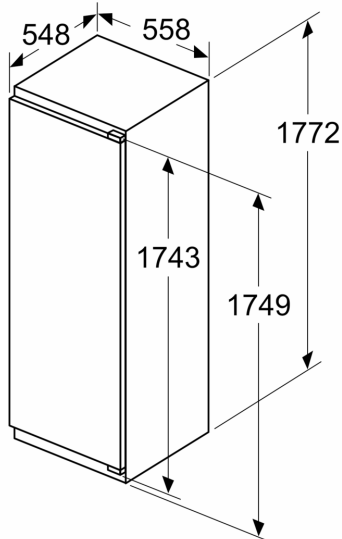

Измерване в mm