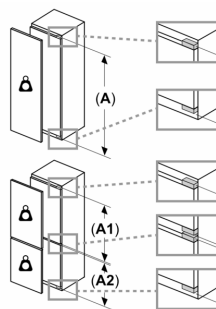

**Серия 4, Хладилник за вграждане,
177.5 x 56 cm, flat hinge
KIR81VFE0**

Максимално допустимо тегло на предните части на модула

Поставени предни части на модула, които превишават допустимото тегло, могат да причинят повреда и да доведат до функционално влошаване на пантите

Δ Тегло

A: Врата на уреда височина заедно с панти в mm

B: Недемпфирана панта, предна част на модула в kg

C: Демпфирана панта, предна част на модула в kg

D: Допълнително възможно натоварване в kg с комплект за тежко натоварване

A	B	C	D
1500-1750	22	22	
720-1400	19	19	B+5 / C+5
A1	15	19	
A2	15	19