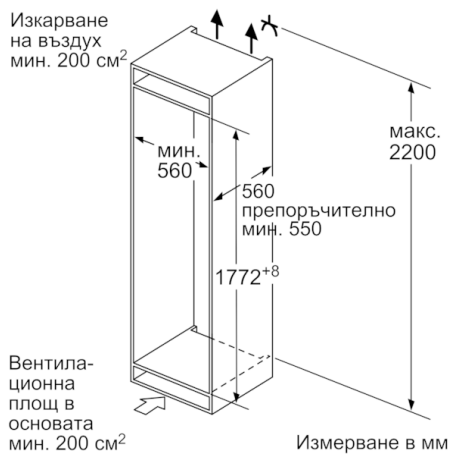

Фризерна част

- NoFrost - никога повече размразяване
- VarioZone - подвижни защитни стъклени плотове за екстра много място!
- 3 бр. прозрачно отделение за замразени продукти, от които 1 BigBox

Размери

- Размери на уреда (В x Ш x Д): 177.2 cm x 54.1 cm x 54.5 cm
- Размери за вграждане (В x Ш x Д): 177.5 cm x 56.0 cm x 55.0 cm

Техническа информация

- Отваряне на вратата вдясно, може да бъде сменено
- Мощност: 90 W
- Номинално напрежение: 220 - 240 V

Допълнителни принадлежности

- A**0006
- A**0015

Локални опции

- Въз основа на резултатите от 24-часов тест. Реалният разход зависи от използването/мястото на уреда

Среда и безопасност

Монтаж

Обща информация

- F
- Общ обем : 254 П
- Нетен обем хладилна част : 187 П
- Нетен обем фризерна част : 67 П
- Капацитет на замразяване 24h : 6 kg
- Годишно енергопотребление: 277
- Климатичен клас: SN-ST
- yes
- Клас на емисията на въздушен шум : 39
- Време за повишаване на температурата : 8.5 h

**Serie | 4, Хладилник за вграждане с долен фризер, 177.2 x 54.1 cm
KIN86VSF0**

Посочените размери на вратата на кухненски уред важат за процеп на врата от 4 мм.

Измерване в мм