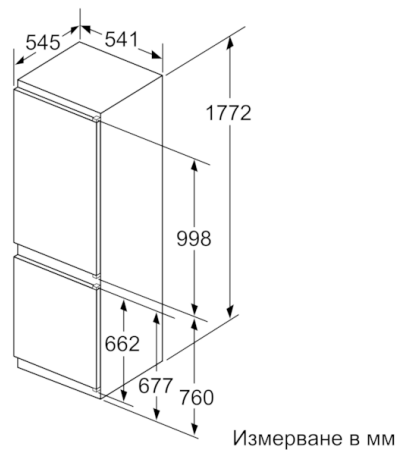

Фризерна част

- NoFrost - никога повече размразяване
- VarioZone - подвижни защитни стъклени плотове за екстра много място!
- 3 бр. прозрачно отделение за замразени продукти, от които 1 BigBox

Размери

- Размери на уреда (В x Ш x Д): 177.2 cm x 54.1 cm x 54.5 cm
- Размери за вграждане (В x Ш x Д): 177.5 cm x 56.0 cm x 55.0 cm

**Serie | 4, Хладилник за вграждане с долен фризер, 177.2 x 54.1 cm
KIN86VSF0**

Посочените размери на вратата на кухненски уред важат за процеп на врата от 4 мм.

Измерване в мм