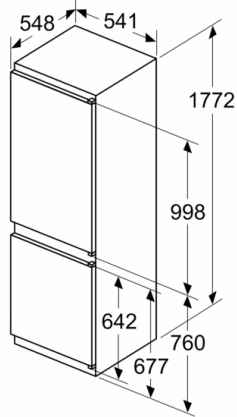

Serie | 2, Хладилник за вграждане с долен фризер, 177.2 x 54.1 cm, sliding hinge KIN86NSFO

Измерване в мм