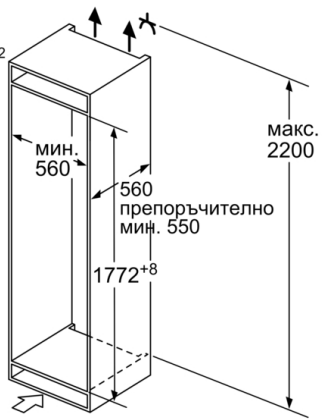

Посочените размери на вратата на кухненски уред важат за процес на врата от 4 мм.

Измерване в мм

Изкарване на въздух мин. 200 cm²