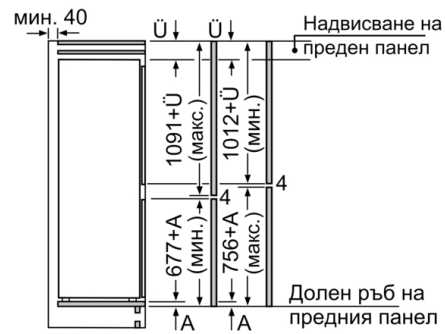

Serie | 2, Хладилник за вграждане с долен фризер, 177.2 x 54.1 cm, sliding hinge KIN86NSFO

Измерване в мм