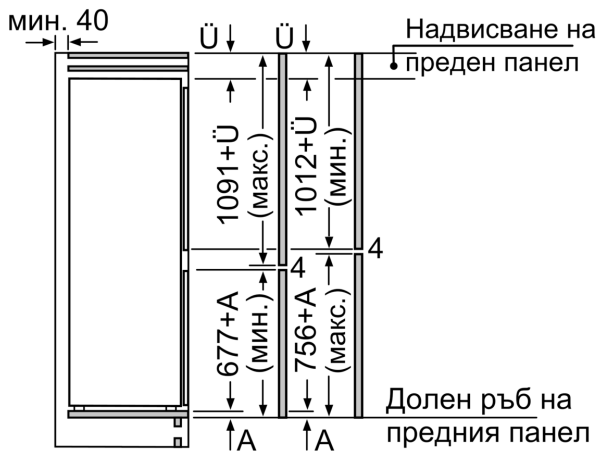

**Размери**

- Размери на уреда ( В x Ш x Д): 177.2 cm x 54.1 cm x 54.8 cm
- Размери за вграждане (В x Ш x Д): 177.5 cm x 56.0 cm x 55.0 cm

**Техническа информация**

- Отваряне на вратата вдясно, може да бъде сменено
- Номинално напрежение: 220 - 240 V
- Дължина на захранващия кабел: 230 cm
- Регулируеми предни крака, ролки отзад
- Климатичен клас: SN-ST

Измерване в мм

Посочените размери на вратата на кухненски уред важат за процеп на врата от 4 мм.

Измерване в мм