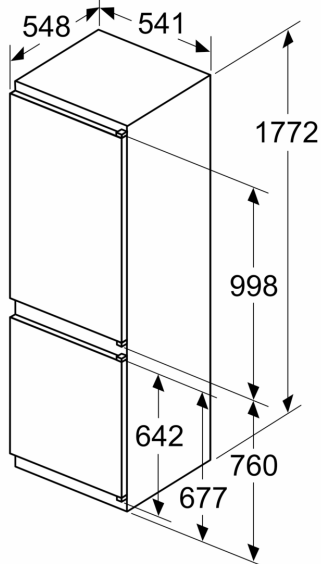

**Размери**

- Размери на уреда ( В x Ш x Д): 177.2 cm x 54.1 cm x 54.8 cm
- Размери за вграждане (В x Ш x Д): 177.5 cm x 56.0 cm x 55.0 cm

**Техническа информация**

- Отваряне на вратата вдясно, може да бъде сменено
- Номинално напрежение: 220 - 240 V
- Дължина на захранващия кабел: 230 cm
- Регулируеми предни крака, ролки отзад
- Климатичен клас: SN-ST

**Локални опции**

- Въз основа на резултатите от 24-часов тест. Реалният разход зависи от използването/мястото на уреда

**Допълнителни принадлежности**

- A\*\*0006
- A\*\*0015

**Обща информация**

**Серия 2, Хладилник за вграждане с  
долен фризер, 177.2 x 54.1 cm,  
sliding hinge  
KIN86NSE0**

Измерване в мм

Посочените размери на вратата на кухненски уред важат за процеп на врата от 4 мм.

Измерване в мм