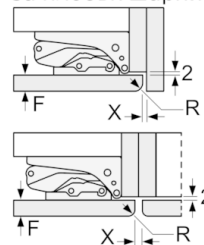

Посочените размери на вратата на шка ваят за фуга на вратата от 4 мм.
Размери в мм

Измерване в мм
Препоръка размери отвор за плосък шарнир