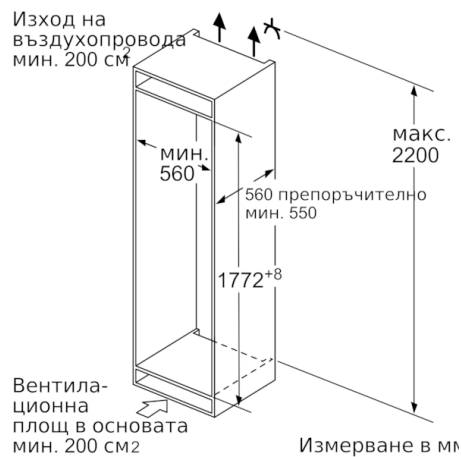

Размери

- Размери на уреда (В x Ш x Д): 177.2 cm x 55.8 cm x 54.5 cm
- Размери за вграждане (В x Ш x Д): 177.5 cm x 56.0 cm x 55.0 cm

Техническа информация

- Отваряне на вратата вдясно, може да бъде сменено
- Мощност: 90 W
- Номинално напрежение: 220 - 240 V

- Поставка за бутилки
- EasyAccess рафт - лесен достъп
- VarioZone - подвижни стъклени плотове за екстра много място
- Vario shelf - индивидуално настройване за оптимално използване на пространството
- 5 рафта от закалено стъкло, от които 4 с възможност за регулиране на височината, 1 делим рафт varioShelf, 1 x изтеглящ се easyAccess рафт
- Равномерно замразяване във всички фризерни чекмеджета
- F
- Общ обем : 254 П
- Нетен обем хладилна част : 187 П
- Нетен обем фризерна част : 67 П
- Капацитет на замразяване 24h : 6 kg
- Годишно енергопотребление: 277
- Климатичен клас: SN-ST
- yes
- Клас на емисията на въздушен шум : 39
- Време за повишаване на температурата : 9 h

**Serie | 6, Хладилник за вграждане с долен фризер, 177.2 x 55.8 cm
KIN86AFF0**

Посочените размери на вратата на шка ваят за фуга на вратата от 4 мм.
Размери в мм

Измерване в мм
Препоръка размери отвор за плосък шарнир