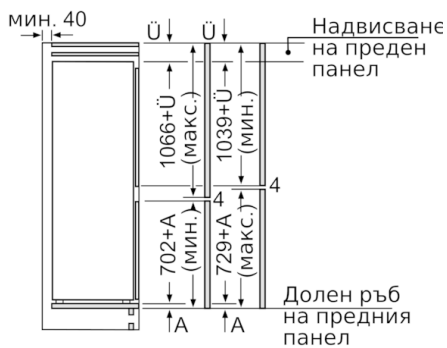

**Serie | 6, Хладилник за вграждане с долен фризер, 177.2 x 55.8 cm
KIN86AFF0**

Посочените размери на вратата на шка ваят за фуга на вратата от 4 мм.
Размери в мм

Измерване в мм
Препоръка размери отвор за плосък шарнир

F	R	X
16-19	0-3	2,5
20	0-1	3
	2-3	2,5
21	0-1	3
	2-3	2,5
22	0	4
	1	3,5
	2-3	3

Препоръчителните размери на отвора от таблицата трябва да се спазват, за да се гарантира отваряне без сблъсък на вратата на уреда и да се избегнат повреди по кухненския шкаф.