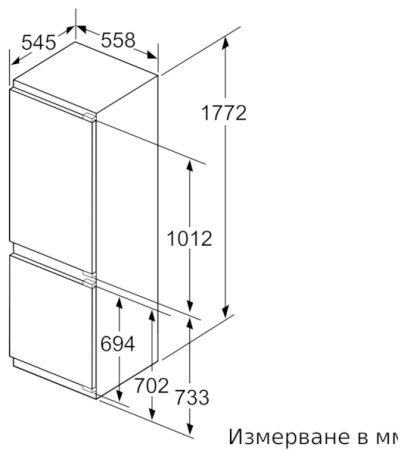

Размери

- Размери на уреда (В x Ш x Д): 177.2 cm x 55.8 cm x 54.5 cm
- Размери за вграждане (В x Ш x Д): 177.5 cm x 56.0 cm x 55.0 cm

Техническа информация

- Отваряне на вратата вдясно, може да бъде сменено
- Мощност: 90 W
- Номинално напрежение: 220 - 240 V

- Поставка за бутилки
- EasyAccess рафт - лесен достъп
- VarioZone - подвижни стъклени плотове за екстра много място
- Vario shelf - индивидуално настройване за оптимално използване на пространството
- 5 рафта от закалено стъкло, от които 4 с възможност за регулиране на височината, 1 делим рафт varioShelf, 1 x изтеглящ се easyAccess рафт
- Равномерно замразяване във всички фризерни чекмеджета
- F
- Общ обем : 254 П
- Нетен обем хладилна част : 187 П
- Нетен обем фризерна част : 67 П
- Капацитет на замразяване 24h : 6 kg
- Годишно енергопотребление: 277
- Климатичен клас: SN-ST
- yes
- Клас на емисията на въздушен шум : 39
- Време за повишаване на температурата : 9 h

**Serie | 6, Хладилник за вграждане с долен фризер, 177.2 x 55.8 cm
KIN86AFF0**

Посочените размери на вратата на шка ваят за фуга на вратата от 4 мм.
Размери в мм

Измерване в мм
Препоръка размери отвор за плосък шарнир