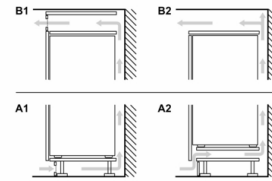

Серия 6, Хладилник за вграждане с долен фризер, 177.2 x 55.8 cm, soft close flat hinge KIN86ADD0

Измерване в mm

Изход на въздухопровода мин. 200 cm

Измерване в m

Посочените размери на вратата на кухненски уред важат за процеп на врата от 4 mm. Измерване в mm

Измерване в mm
Препоръка размери отвор за плосък шарнир

	F	R	X
16-19	0-3	2,5	
	20	0-1	3
21	2-3	2,5	
	21	0-1	3
22	2-3	2,5	
	22	0	4
		1	3,5
	2-3	3	

Препоръчителните рамзери на отвора от таблицата трябва да се спазват, за да се гарантира отваряне без сблъсък на вратата на уреда и да се избегнат повреди по кухненския шкаф.

Максимално допустимо тегло на предните части на модула

	A	B	C	D
1500-1750	22	22		
720-1400	19	19		
A1	15	19		V+5 / C+5
A2	15	19