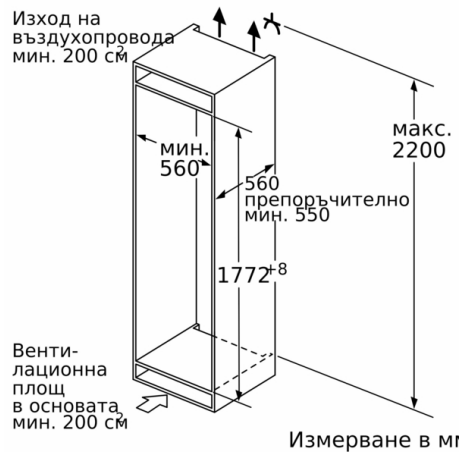

Изход на въздухопровода мин. 200 cm

Измерване в m