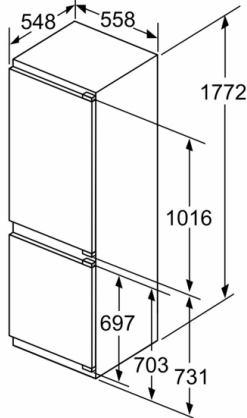

Серия 6, Хладилник за вграждане с долен фризер, 177.2 x 55.8 cm, soft close flat hinge KIN86ADD0

Измерване в mm