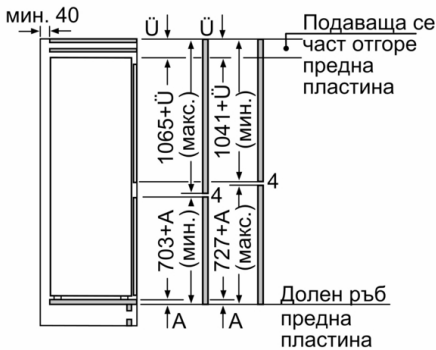

Посочените размери на вратата на кухненски уред важат за процеп на врата от 4 mm. Измерване в mm

Измерване в mm
Препоръка размери отвор за плосък шарнир

	F	R	X
16-19	0-3	2,5	
	20	0-1	3
21	2-3	2,5	
	21	0-1	3
22	2-3	2,5	
	22	0	4
		1	3,5
	2-3	3	

Препоръчителните рамзери на отвора от таблицата трябва да се спазват, за да се гарантира отваряне без сблъсък на вратата на уреда и да се избегнат повреди по кухненския шкаф.

Максимално допустимо тегло на предните части на модула

	A	B	C	D
1500-1750	22	22		
720-1400	19	19		
A1	15	19		V+5 / C+5
A2	15	19