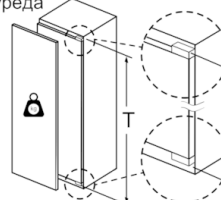

- Размери на уреда (В x Ш x Д): 177.2 см x 55.8 см x 54.5 см
- Размери за вграждане (В x Ш x Д): 177.5 см x 56.0 см x 55.0 см

Техническа информация

- Отваряне на вратата вдясно, може да бъде сменено
- Мощност: 90 W
- Номинално напрежение: 220 - 240 V

Serie | 6, Хладилник за вграждане с фризерно отделение, 177.5 x 56 cm KIL82AFF0

Измерване в м

Измерване в м

Измерване в мм

Максимално допустимо тегло на предните части на уреда

Монтираните врати на кухненски уреди, които превишават допустимото тегло, могат да доведат до повреди и до нарушаване на функцията на пантата.

Т: Височина на вратата на уреда вкл. пантите в мм:	несмекчена панта, врата в кг:	смекчена панта, врата в кг:
1500-1750	22	22

Измерване в мм
Препоръка размери отвор за плосък шарнир

F	R	X
16-19	0-3	2,5
20	0-1	3
	2-3	2,5
21	0-1	3
	2-3	2,5
22	0	4
	1	3,5
	2-3	3