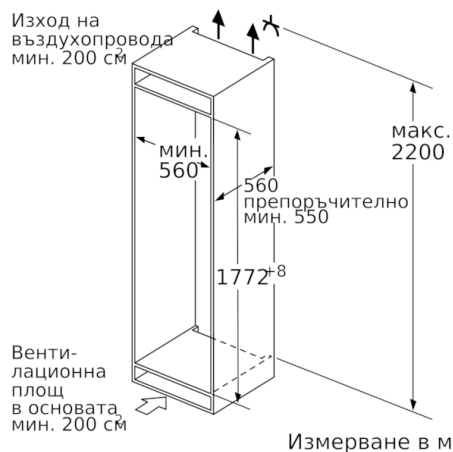

- Размери на уреда (В x Ш x Д): 177.2 см x 55.8 см x 54.5 см
- Размери за вграждане (В x Ш x Д): 177.5 см x 56.0 см x 55.0 см

Техническа информация

- Отваряне на вратата вдясно, може да бъде сменено
- Мощност: 90 W
- Номинално напрежение: 220 - 240 V

Монтаж

Обща информация

- F
- Общ обем : 286 П
- Нетен обем хладилна част : 252 П
- Нетен обем фризерна част : 34 П
- Капацитет на замразяване 24h : 4 kg
- Годишно енергопотребление: 222
- Климатичен клас: SN-ST
- yes
- Клас на емисията на въздушен шум : 36
- Време за повишаване на температурата : 16 h

Serie | 6, Хладилник за вграждане с фризерно отделение, 177.5 x 56 cm KIL82AFF0

Измерване в м

Измерване в м

Измерване в мм

Максимално допустимо тегло на предните части на уреда

Монтираните врати на кухненски уреди, които превишават допустимото тегло, могат да доведат до повреди и до нарушаване на функцията на пантата.

Т: Височина на вратата на уреда вкл. пантите в мм:	несмекчена панта, врата в кг:	смекчена панта, врата в кг:
1500-1750	22	22

Измерване в мм
Препоръка размери отвор за плосък шарнир

F	R	X
16-19	0-3	2,5
20	0-1	3
	2-3	2,5
21	0-1	3
	2-3	2,5
22	0	4
	1	3,5
	2-3	3