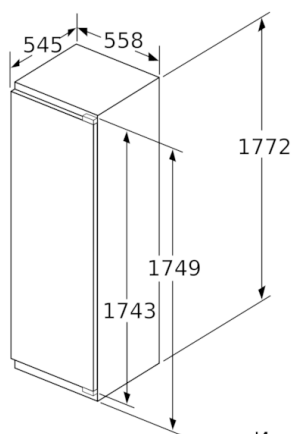

Serie | 6, Хладилник за вграждане с фризерно отделение, 177.5 x 56 cm KIL82AFF0

Измерване в м