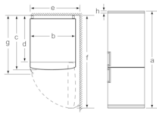

Serie | 6, Свободстоящ хладилник с долен фризер, 203 x 70 cm, Черно KGN49LBEA

Измерване в mm