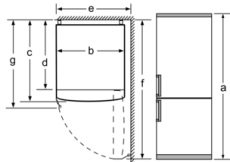

Serie | 4, Свободстоящ хладилник с долен фризер, 203 x 60 см, Бяло KGN39VWEP

Име на уред	a	b	c	d	e	f	g
KGN39/KGF39 (вътрешна дръжка)	2030	600	660	590	600	1210	660
KGN39/KGF39 (външна дръжка)	2030	600	660	590	640	1210	700

Технически данни	
a	Височина
b	Ширинa
c	Дълбочина при затворена врата, без дръжка
d	Дълбочина на шкафа
e	Ширинa при 90° отворена врата
f	Дълбочина при отворена врата
g	Дълбочина при затворена врата, с дръжка

Измерване в мм