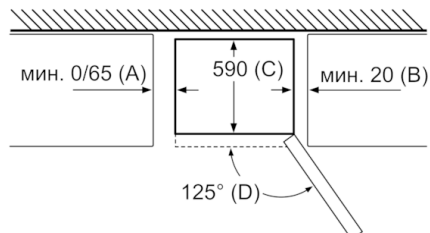

Име на уред	A	B	C	D
KGN33, 36, 39, 46, 49	0/65	20	590	125
KGF39, 49	0/65	20	590	125

Размер А:

При модели с вертикално интегрирани дръжки за обикновено отваряне е нужно минимално разстояние от 65 мм.

Измерване в мм