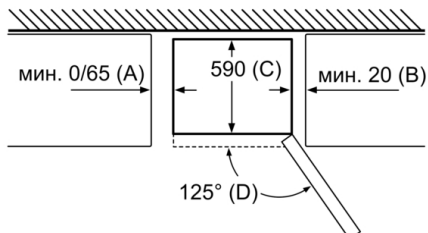

Име на уред	A	B	C	D
KGN33, 36, 39, 46, 49	0/65	20	590	125
KGF39, 49	0/65	20	590	125

Размер А:

При модели с вертикално интегрирани дръжки за обикновено отваряне е нужно минимално разстояние от 65 мм.

Измерване в мм