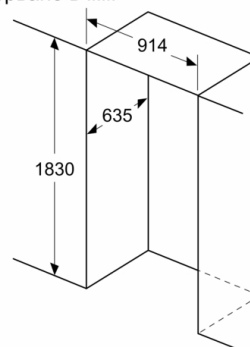

A: Ако монтирате уреда в ниша, спазвайте показаните размери