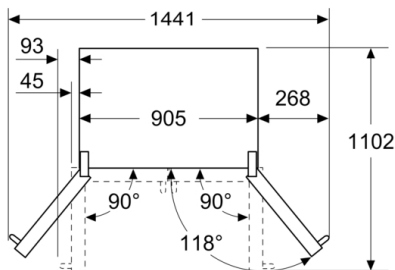

Serie | 8, Френски хладилник с долен фризер, 183 x 90.5 cm, Инокс – лесно за почистване KFF96PIEP

измерване в мм

A: Предната част може да се регулира от 1830 до 1847 с напълно изкарани предни крачета за нивелиране
B: С дръжка

измерване в мм

Измерване в мм

измерване в мм

A: 3,2
Оставете клиренс от мин. 12,7 над уреда

Спазвайте минималните клиренси както е показано по-горе

измерване в мм

A	a	b
600	0	0
650	0	33
700	45	60
B	93	268

A: Дълбочина на модула
B: Стена

измерване в мм

A: Ако монтирате уреда в ниша, спазвайте показаните размери