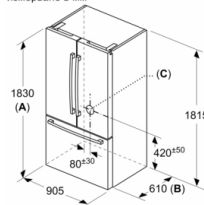

Serie | 8, Френски хладилник с долен фризер, 183 x 90.5 cm, Инокс – лесно за почистване KFF96PIEP

измерване в мм

A: Предната част може да се регулира от 1830 до 1847 с напълно изкарани предни крачета за нивелиране
B: С дръжка

измерване в мм

Измерване в мм

измерване в мм

A: 3,2
Оставете клиренс от мин. 12,7 над уреда

Спазвайте минималните клиренси както е показано по-горе

измерване в мм

A	a	b
600	0	0
650	0	33
700	45	60
B	93	268

A: Дълбочина на модула
B: Стена

измерване в мм

A: Ако монтирате уреда в ниша, спазвайте показаните размери