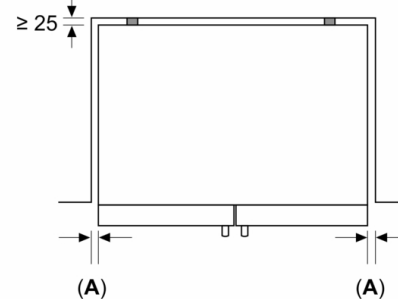

измерване в мм

A: 3,2
Оставете клиренс от мин. 12,7 над уреда

Спазвайте минималните клиренси както е показано по-горе

измерване в мм