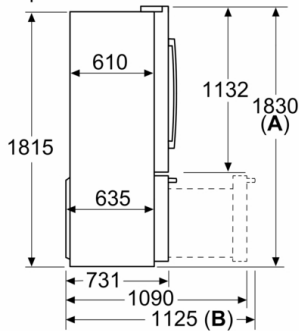

Serie | 8, Френски хладилник с долен фризер, 183 x 90.5 cm, Инокс – лесно за почистване KFF96PIEP

измерване в мм

A: Предната част може да се регулира от 1830 до 1847 с напълно изкарани предни крачета за нивелиране
B: С дръжка

измерване в мм