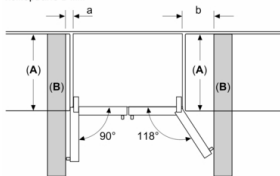

A	a	b
600	0	0
650	0	33
700	45	60
B	93	268

A: Дълбочина на модула
B: Стена

измерване в мм