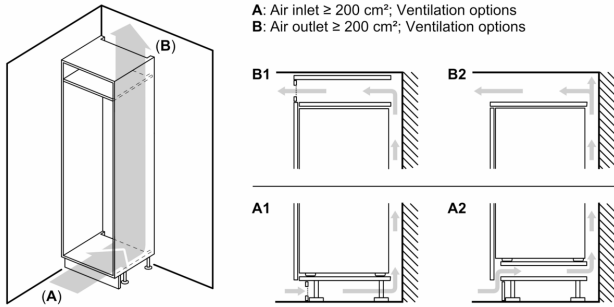

Серия 4, Хладилник за вграждане с долен фризер, 193.5 x 70.8 cm, flat hinge KBN96VFE0