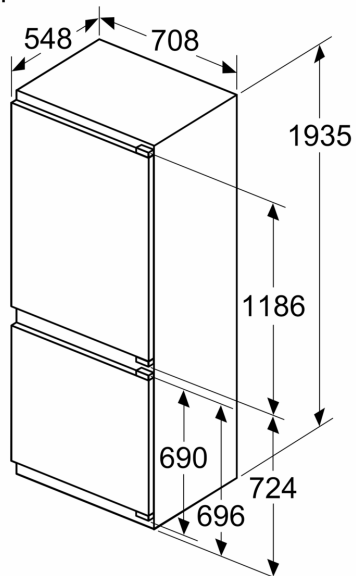

Размери

- Размери на уреда (В x Ш x Д): 193.5 cm x 70.8 cm x 54.8 cm
- Размери за вграждане (В x Ш x Д): 194.0 cm x 71.0 cm x 56.0 cm

Техническа информация

- Отваряне на вратата вдясно, може да бъде сменено
- Регулируеми предни крака, ролки отзад
- Дължина на захранващия кабел: 230 cm

Среда и безопасност

Монтаж

Обща информация

- без
- Комплект панти за голямо натоварване

Серия 4, Хладилник за вграждане с долен фризер, 193.5 x 70.8 cm, flat hinge KBN96VFE0

Измерване в mm

C: Провисване преден панел

D: Долен ръб на предния панел

Измерване в mm

Измерване в mm

Измерване в мм Препоръка размери отвор за плосък шарнир

F	R	X
16-19	0-3	2,5
20	0-1	3
	2-3	2,5
21	0-1	3
	2-3	2,5
22	0	4
	1	3,5
	2-3	3

Препоръчителните размери на отвора от таблицата трябва да се спазват, за да се гарантира отваряне без сблъсък на вратата на уреда и да се избегнат повреди по кухненския шкаф.