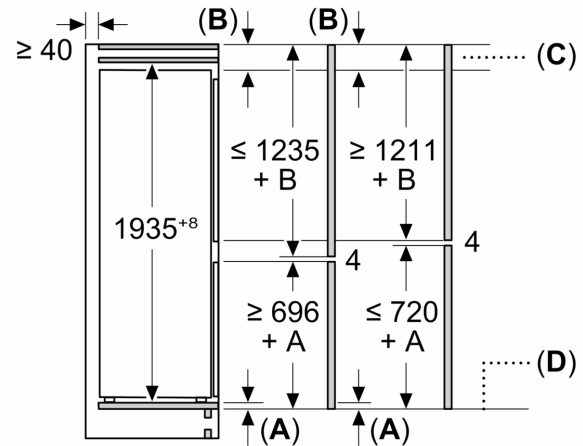

Размери

- Размери на уреда (В x Ш x Д): 193.5 cm x 70.8 cm x 54.8 cm
- Размери за вграждане (В x Ш x Д): 194.0 cm x 71.0 cm x 56.0 cm

Техническа информация

- Отваряне на вратата вдясно, може да бъде сменено
- Регулируеми предни крака, ролки отзад
- Дължина на захранващия кабел: 230 cm

Среда и безопасност

Монтаж

Обща информация

- без
- Комплект панти за голямо натоварване

Серия 4, Хладилник за вграждане с долен фризер, 193.5 x 70.8 cm, flat hinge KBN96VFE0

Измерване в mm

C: Провисване преден панел

D: Долен ръб на предния панел

Измерване в mm

Измерване в mm

Измерване в мм Препоръка размери отвор за плосък шарнир

F	R	X
16-19	0-3	2,5
20	0-1	3
	2-3	2,5
21	0-1	3
	2-3	2,5
22	0	4
	1	3,5
	2-3	3

Препоръчителните размери на отвора от таблицата трябва да се спазват, за да се гарантира отваряне без сблъсък на вратата на уреда и да се избегнат повреди по кухненския шкаф.