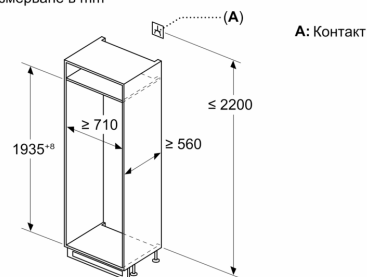

Размери

- Размери на уреда (В x Ш x Д): 193.5 cm x 70.8 cm x 54.8 cm
- Размери за вграждане (В x Ш x Д): 194.0 cm x 71.0 cm x 56.0 cm

Техническа информация

- Отваряне на вратата вдясно, може да бъде сменено
- Регулируеми предни крака, ролки отзад
- Дължина на захранващия кабел: 230 cm

Среда и безопасност

Монтаж

Обща информация

- без
- Комплект панти за голямо натоварване

Серия 4, Хладилник за вграждане с долен фризер, 193.5 x 70.8 cm, flat hinge KBN96VFE0

Измерване в mm

C: Провисване преден панел

D: Долен ръб на предния панел

Измерване в mm

Измерване в mm

Измерване в мм Препоръка размери отвор за плосък шарнир

F	R	X
16-19	0-3	2,5
20	0-1	3
	2-3	2,5
21	0-1	3
	2-3	2,5
22	0	4
	1	3,5
	2-3	3

Препоръчителните размери на отвора от таблицата трябва да се спазват, за да се гарантира отваряне без сблъсък на вратата на уреда и да се избегнат повреди по кухненския шкаф.