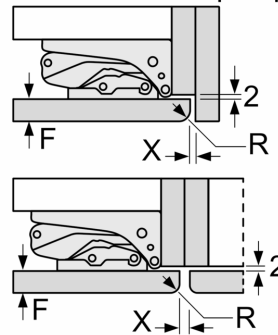

Размери

- Размери на уреда (В x Ш x Д): 193.5 cm x 70.8 cm x 54.8 cm
- Размери за вграждане (В x Ш x Д): 194.0 cm x 71.0 cm x 56.0 cm

Техническа информация

- Отваряне на вратата вдясно, може да бъде сменено
- Регулируеми предни крака, ролки отзад
- Дължина на захранващия кабел: 230 cm

D: Долен ръб на предния панел

Измерване в mm

Измерване в mm

Измерване в мм Препоръка размери отвор за плосък шарнир

F	R	X
16-19	0-3	2,5
20	0-1	3
	2-3	2,5
21	0-1	3
	2-3	2,5
22	0	4
	1	3,5
	2-3	3

Препоръчителните размери на отвора от таблицата трябва да се спазват, за да се гарантира отваряне без сблъсък на вратата на уреда и да се избегнат повреди по кухненския шкаф.