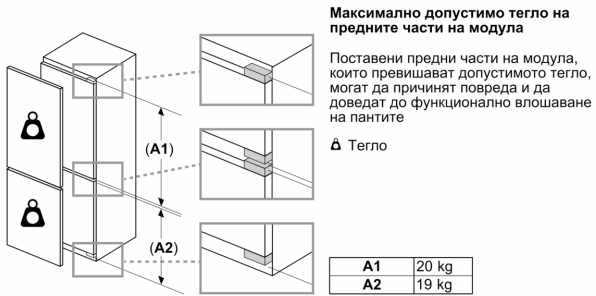

Размери

- Размери на уреда (В x Ш x Д): 193.5 cm x 70.8 cm x 54.8 cm
- Размери за вграждане (В x Ш x Д): 194.0 cm x 71.0 cm x 56.0 cm

Техническа информация

- Отваряне на вратата вдясно, може да бъде сменено
- Регулируеми предни крака, ролки отзад
- Дължина на захранващия кабел: 230 cm

Среда и безопасност

Монтаж

Обща информация

- без
- Комплект панти за голямо натоварване

Серия 4, Хладилник за вграждане с долен фризер, 193.5 x 70.8 cm, flat hinge KBN96VFE0

Измерване в mm

C: Провисване преден панел

D: Долен ръб на предния панел

Измерване в mm

Измерване в mm

Измерване в мм Препоръка размери отвор за плосък шарнир

F	R	X
16-19	0-3	2,5
20	0-1	3
	2-3	2,5
21	0-1	3
	2-3	2,5
22	0	4
	1	3,5
	2-3	3

Препоръчителните размери на отвора от таблицата трябва да се спазват, за да се гарантира отваряне без сблъсък на вратата на уреда и да се избегнат повреди по кухненския шкаф.