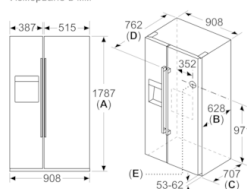

x1 (дълбочина на уреда)	a	b
600	20	26

Измерване в мм