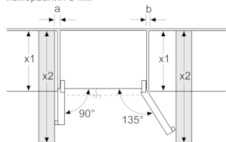

Serie | 6, Американски side-by-side хладилник, 178.7 x 90.8 cm, Черно KAD93VBFP

измервания в мм