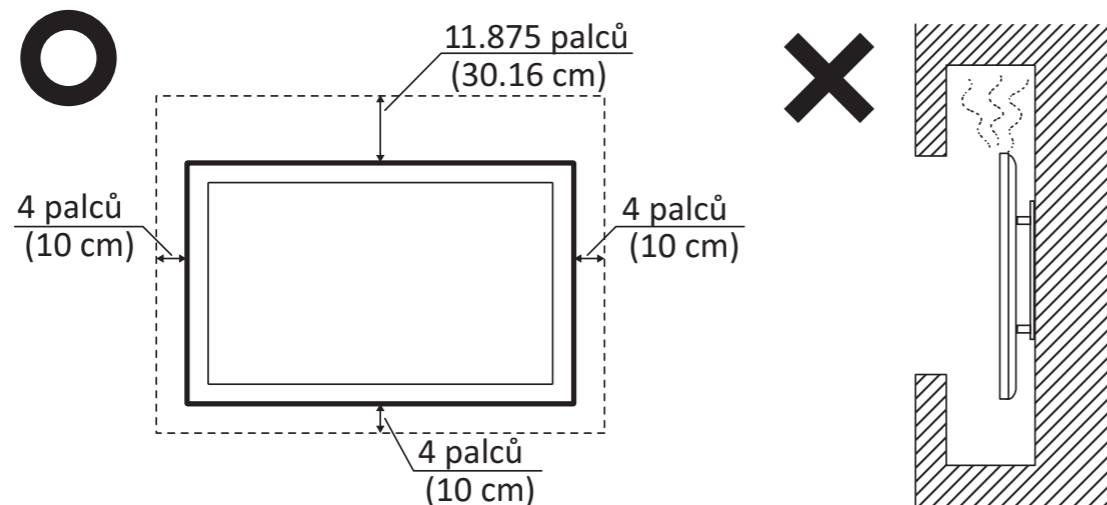

(VS19763/VS19764/VS19765/VS19766)

serii ViewBoard

IFP55G1 - 55"	400 x 200 mm (A x B)
IFP65G1 - 65"	600 x 400 mm (A x B)
IFP75G1 - 75"	800 x 400 mm (A x B)
IFP86G1 - 86"	800 x 600 mm (A x B)

W celu uzyskania dalszych informacji należy odwiedzić Pomoc techniczną online ViewSonic

www.viewsonic.com

IFPG1_QSG_1a_20231122_POL

Copyright © 2024 ViewSonic Corporation. All rights reserved.

IFP55G1/IFP65G1/IFP75G1/IFP86G1 (VS19763/VS19764/VS19765/VS19766) ViewBoard -serien

IFP55G1 - 55"	400 x 200 mm (A x B)
IFP65G1 - 65"	600 x 400 mm (A x B)
IFP75G1 - 75"	800 x 400 mm (A x B)
IFP86G1 - 86"	800 x 600 mm (A x B)

Välkommen att besöka
ViewSonic Online Support
Center för mer information

www.viewsonic.com

IFP55G1/IFP65G1/IFP75G1/IFP86G1

(VS19763/Vs19764/Vs19765/Vs19766)

Řada ViewBoard

IFP55G1 - 55"	400 x 200 mm (A x B)
IFP65G1 - 65"	600 x 400 mm (A x B)
IFP75G1 - 75"	800 x 400 mm (A x B)
IFP86G1 - 86"	800 x 600 mm (A x B)

IFP55G1 - 55"	400 x 200 mm (A x B)
IFP65G1 - 65"	600 x 400 mm (A x B)
IFP75G1 - 75"	800 x 400 mm (A x B)
IFP86G1 - 86"	800 x 600 mm (A x B)

Velkommen til å besøke ViewSonic Online støttesenter for mer informasjon