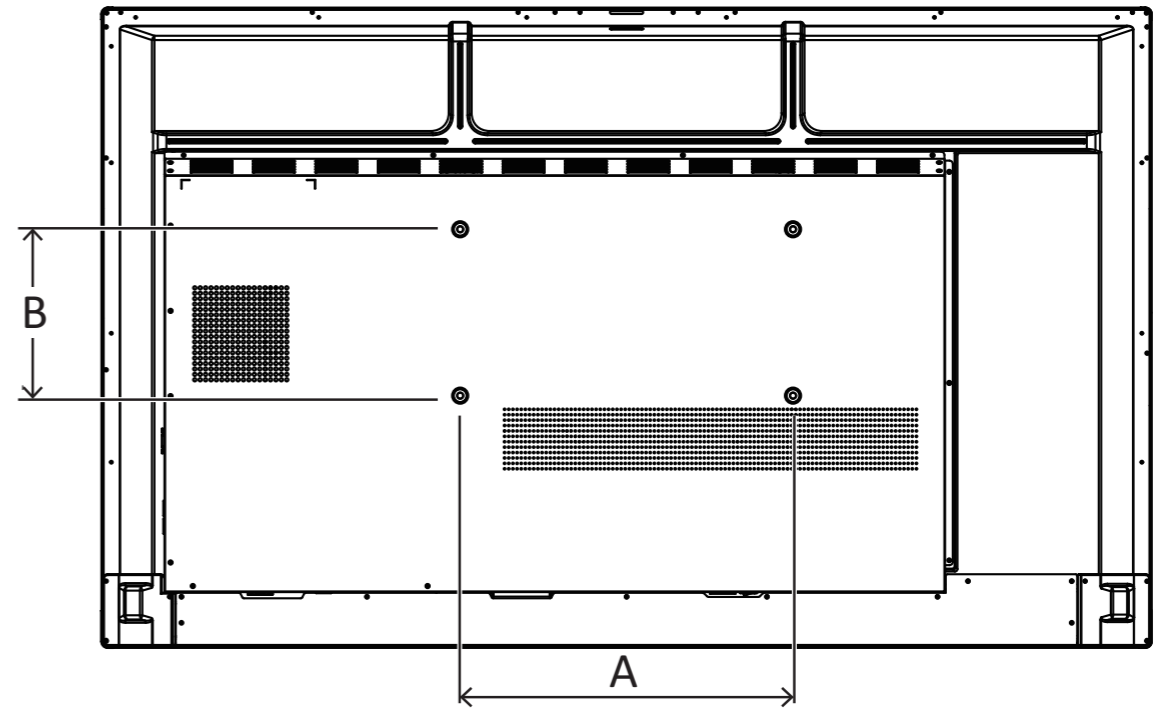

(VS19763/VS19764/VS19765/VS19766)

serii ViewBoard

IFP55G1 - 55"	400 x 200 mm (A x B)
IFP65G1 - 65"	600 x 400 mm (A x B)
IFP75G1 - 75"	800 x 400 mm (A x B)
IFP86G1 - 86"	800 x 600 mm (A x B)

W celu uzyskania dalszych informacji należy odwiedzić Pomoc techniczną online ViewSonic

www.viewsonic.com

IFPG1_QSG_1a_20231122_POL

Copyright © 2024 ViewSonic Corporation. All rights reserved.

IFP55G1/IFP65G1/IFP75G1/IFP86G1 (VS19763/VS19764/VS19765/VS19766) ViewBoard -serien

IFP55G1 - 55"	400 x 200 mm (A x B)
IFP65G1 - 65"	600 x 400 mm (A x B)
IFP75G1 - 75"	800 x 400 mm (A x B)
IFP86G1 - 86"	800 x 600 mm (A x B)