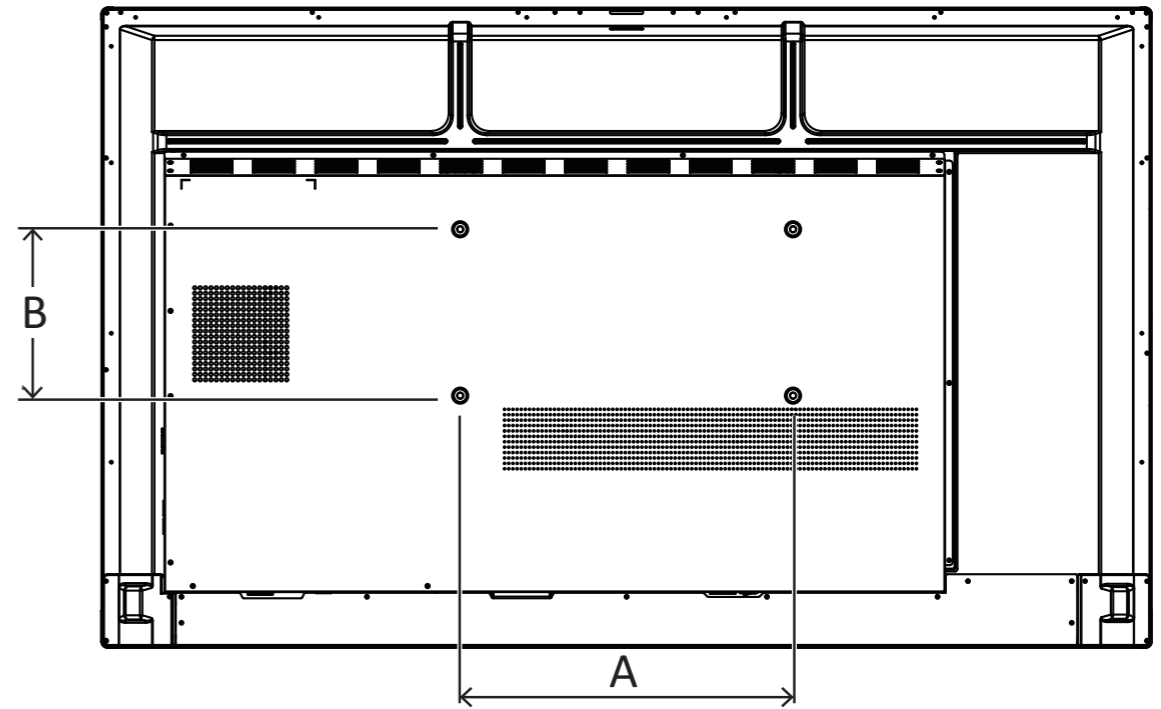

IFP55G1 - 55"	400 x 200 mm (A x B)
IFP65G1 - 65"	600 x 400 mm (A x B)
IFP75G1 - 75"	800 x 400 mm (A x B)
IFP86G1 - 86"	800 x 600 mm (A x B)

Velkommen til at besøge ViewSonic
Online supportcenter til
mere information

www.viewsonic.com

IFP55G1/IFP65G1/IFP75G1/IFP86G1

(VS19763/VS19764/VS19765/VS19766)

ViewBoard-serie

IFP55G1 - 55"	400 x 200 mm (A x B)
IFP65G1 - 65"	600 x 400 mm (A x B)
IFP75G1 - 75"	800 x 400 mm (A x B)
IFP86G1 - 86"	800 x 600 mm (A x B)