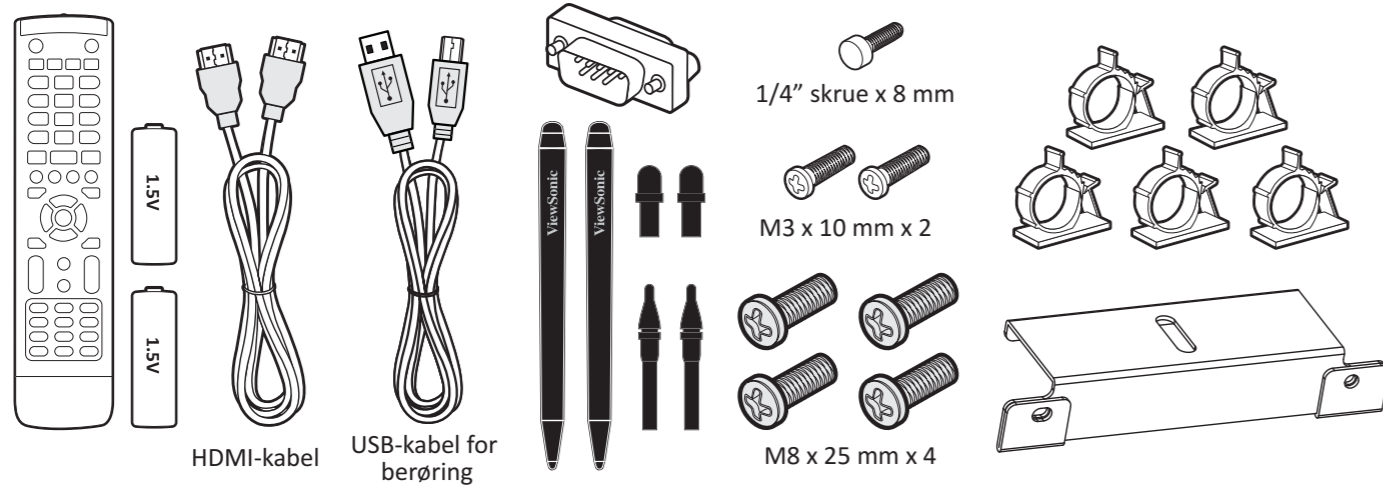

IFP55G1 - 55"	400 x 200 mm (A x B)
IFP65G1 - 65"	600 x 400 mm (A x B)
IFP75G1 - 75"	800 x 400 mm (A x B)
IFP86G1 - 86"	800 x 600 mm (A x B)

Velkommen til å besøke ViewSonic Online støttesenter for mer informasjon