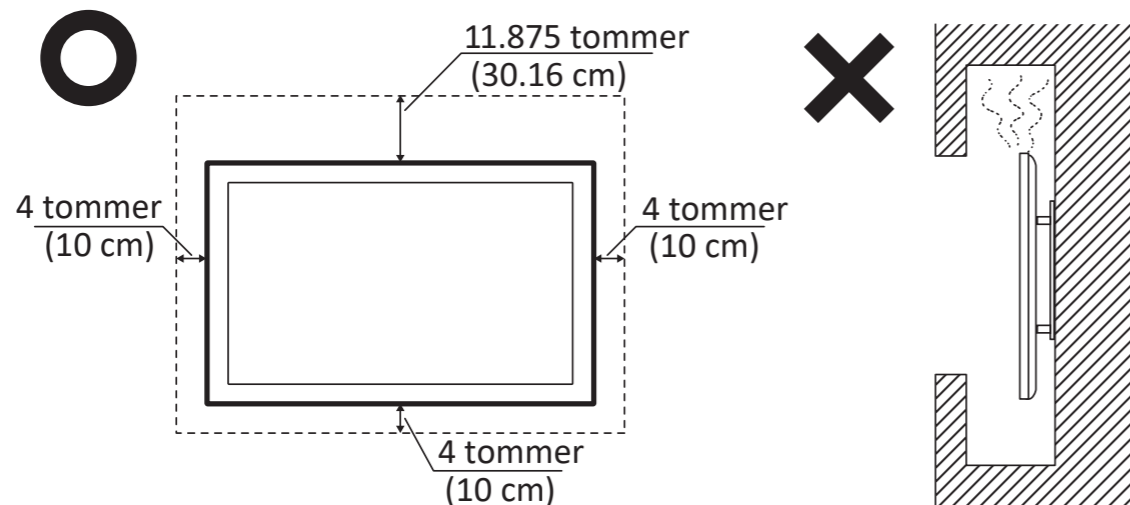

Välkommen att besöka
ViewSonic Online Support
Center för mer information

www.viewsonic.com

IFP55G1/IFP65G1/IFP75G1/IFP86G1

(VS19763/Vs19764/Vs19765/Vs19766)

Řada ViewBoard

IFP55G1 - 55"	400 x 200 mm (A x B)
IFP65G1 - 65"	600 x 400 mm (A x B)
IFP75G1 - 75"	800 x 400 mm (A x B)
IFP86G1 - 86"	800 x 600 mm (A x B)

IFP55G1 - 55"	400 x 200 mm (A x B)
IFP65G1 - 65"	600 x 400 mm (A x B)
IFP75G1 - 75"	800 x 400 mm (A x B)
IFP86G1 - 86"	800 x 600 mm (A x B)

Velkommen til å besøke ViewSonic Online støttesenter for mer informasjon

www.viewsonic.com

IFP55G1/IFP65G1/IFP75G1/IFP86G1 (VS19763/VS19764/VS19765/VS19766) ViewBoard Serisi

IFP55G1 - 55"	400 x 200 mm (A x B)
IFP65G1 - 65"	600 x 400 mm (A x B)
IFP75G1 - 75"	800 x 400 mm (A x B)
IFP86G1 - 86"	800 x 600 mm (A x B)