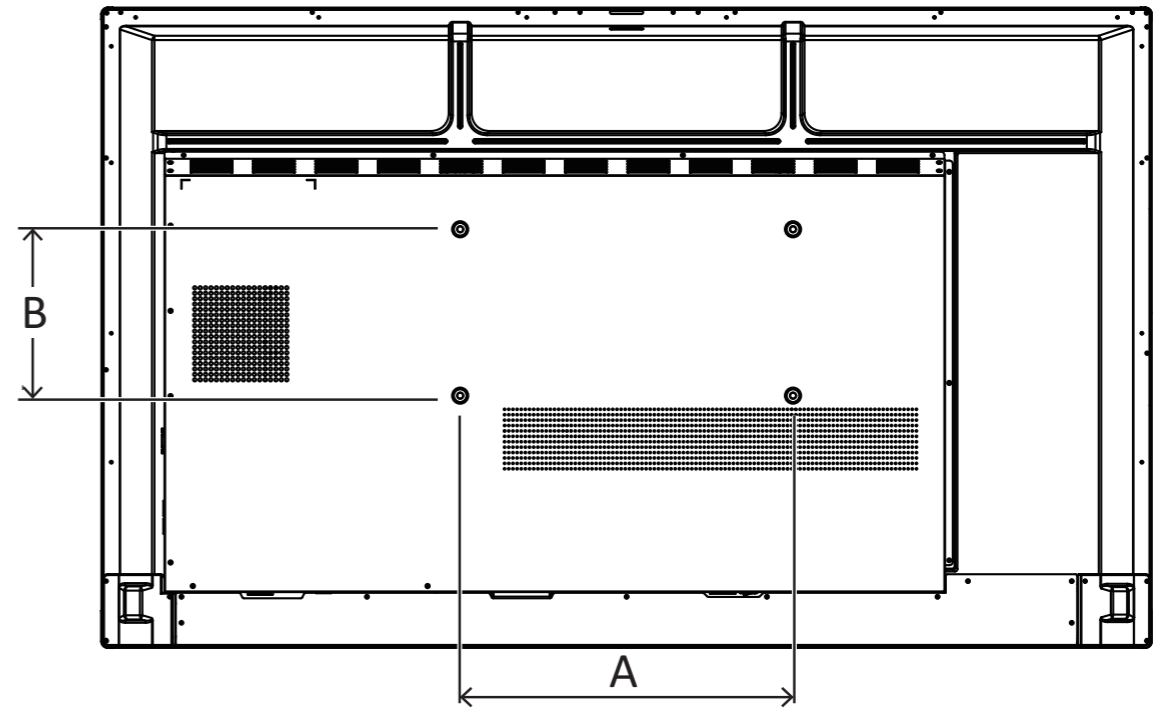

IFP55G1 - 55"	400 x 200 mm (A x B)
IFP65G1 - 65"	600 x 400 mm (A x B)
IFP75G1 - 75"	800 x 400 mm (A x B)
IFP86G1 - 86"	800 x 600 mm (A x B)

Velkommen til å besøke ViewSonic Online støttesenter for mer informasjon

www.viewsonic.com

IFP55G1/IFP65G1/IFP75G1/IFP86G1 (VS19763/VS19764/VS19765/VS19766) ViewBoard Serisi

IFP55G1 - 55"	400 x 200 mm (A x B)
IFP65G1 - 65"	600 x 400 mm (A x B)
IFP75G1 - 75"	800 x 400 mm (A x B)
IFP86G1 - 86"	800 x 600 mm (A x B)

Daha fazla bilgi için
ViewSonic Online Destek
Merkezi'ni ziyaret edebilirsiniz

www.viewsonic.com

IFP55G1/IFP65G1/IFP75G1/IFP86G1

(VS19763/Vs19764/Vs19765/Vs19766)

Série ViewBoard

IFP55G1 - 55"	400 x 200 mm (A x B)
IFP65G1 - 65"	600 x 400 mm (A x B)
IFP75G1 - 75"	800 x 400 mm (A x B)
IFP86G1 - 86"	800 x 600 mm (A x B)