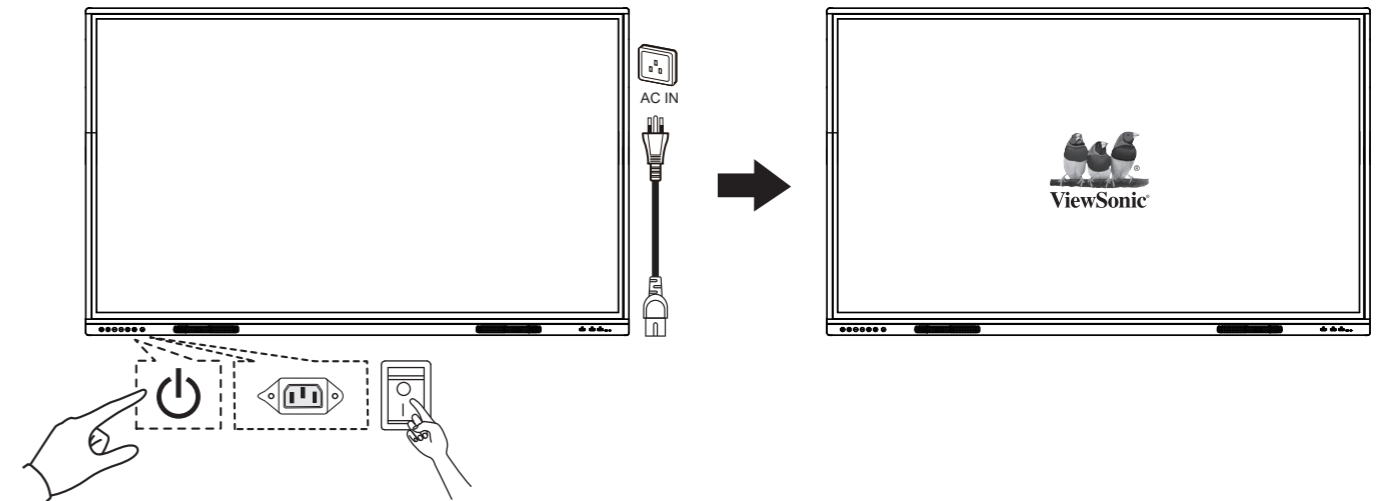

IFP55G1 - 55"	400 x 200 mm (A x B)
IFP65G1 - 65"	600 x 400 mm (A x B)
IFP75G1 - 75"	800 x 400 mm (A x B)
IFP86G1 - 86"	800 x 600 mm (A x B)

Velkommen til å besøke ViewSonic Online støttesenter for mer informasjon