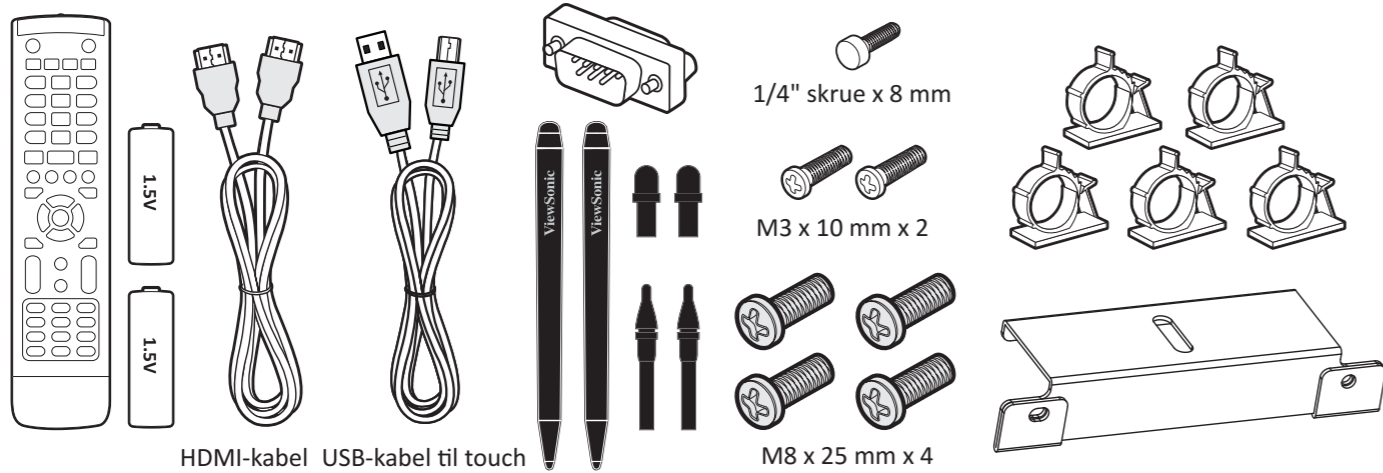

IFP55G1 - 55"	400 x 200 mm (A x B)
IFP65G1 - 65"	600 x 400 mm (A x B)
IFP75G1 - 75"	800 x 400 mm (A x B)
IFP86G1 - 86"	800 x 600 mm (A x B)

Velkommen til at besøge ViewSonic
Online supportcenter til
mere information