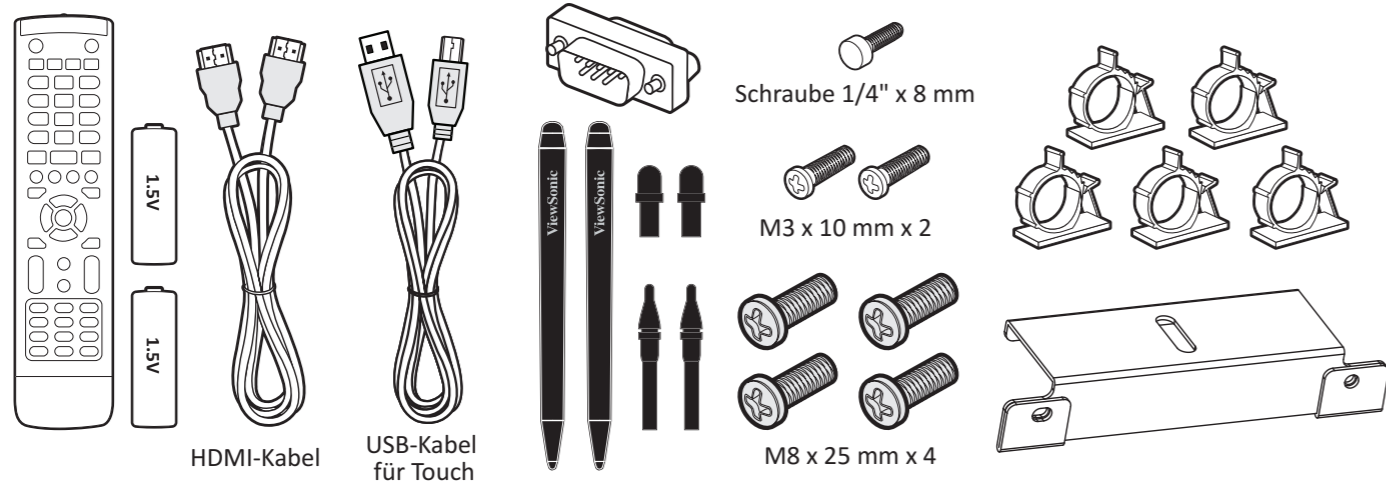

IFP55G1 - 55"	400 x 200 mm (A x B)
IFP65G1 - 65"	600 x 400 mm (A x B)
IFP75G1 - 75"	800 x 400 mm (A x B)
IFP86G1 - 86"	800 x 600 mm (A x B)

Weitere Informationen finden Sie im Online-Support-Center von ViewSonic