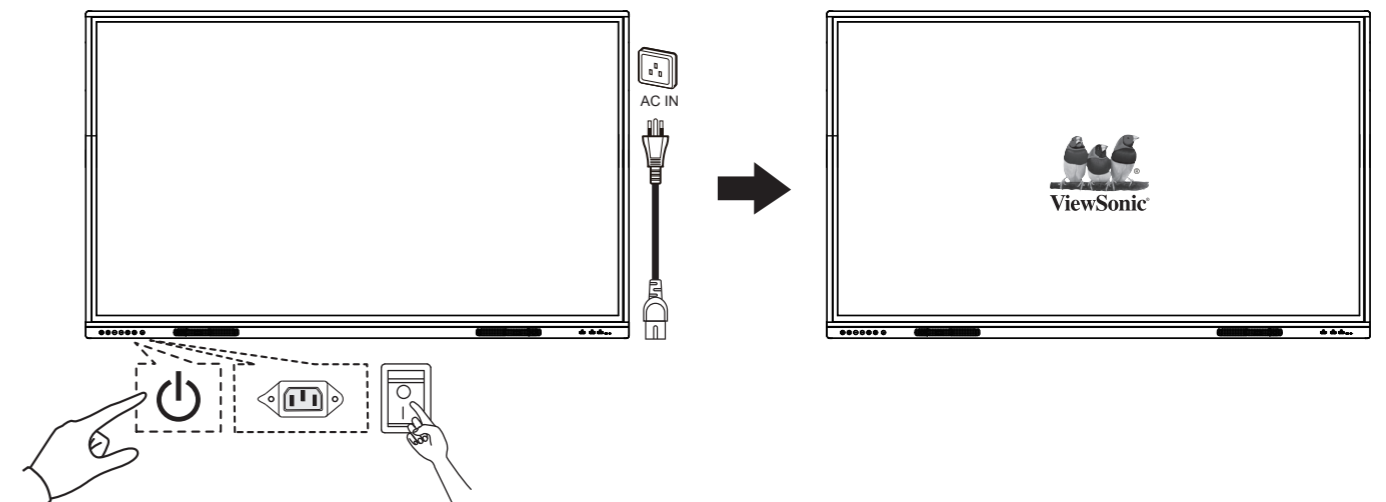

(VS19763/VS19764/VS19765/VS19766)

serii ViewBoard

IFP55G1 - 55"	400 x 200 mm (A x B)
IFP65G1 - 65"	600 x 400 mm (A x B)
IFP75G1 - 75"	800 x 400 mm (A x B)
IFP86G1 - 86"	800 x 600 mm (A x B)

W celu uzyskania dalszych informacji należy odwiedzić Pomoc techniczną online ViewSonic