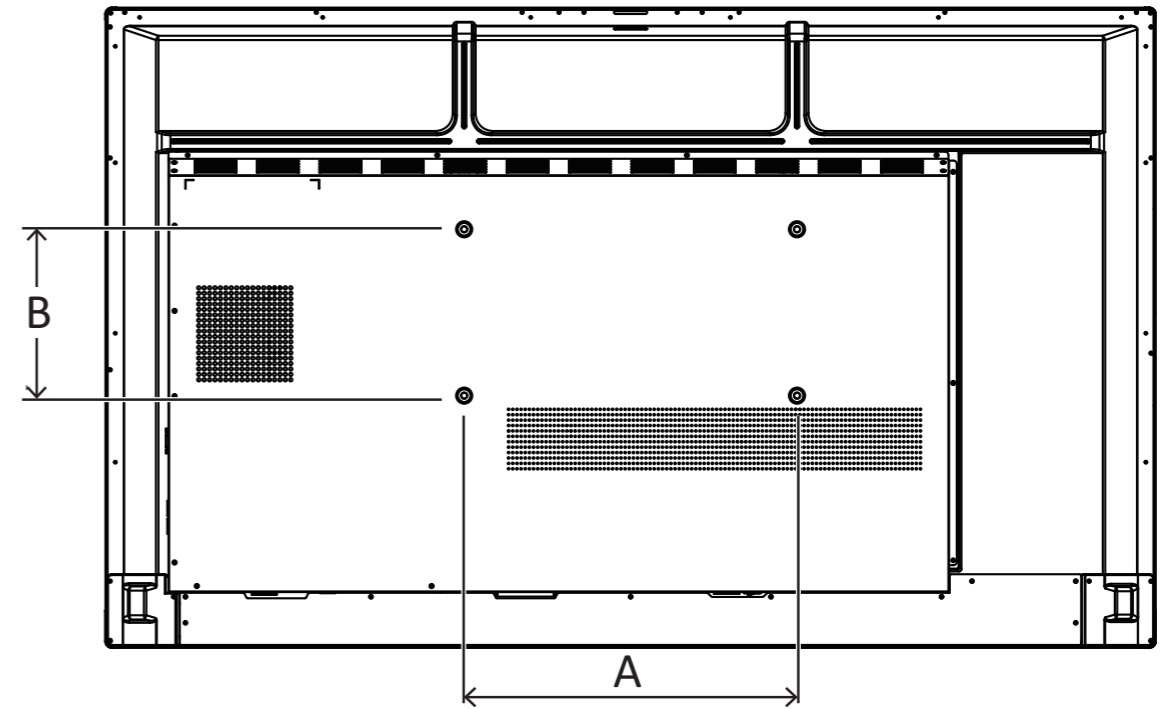

www.viewsonic.com

IFP55G1/IFP65G1/IFP75G1/IFP86G1

(VS19763/VS19764/VS19765/VS19766)

ViewBoard-serie

IFP55G1 - 55"	400 x 200 mm (A x B)
IFP65G1 - 65"	600 x 400 mm (A x B)
IFP75G1 - 75"	800 x 400 mm (A x B)
IFP86G1 - 86"	800 x 600 mm (A x B)

(VS19763/VS19764/VS19765/VS19766)

serii ViewBoard

IFP55G1 - 55"	400 x 200 mm (A x B)
IFP65G1 - 65"	600 x 400 mm (A x B)
IFP75G1 - 75"	800 x 400 mm (A x B)
IFP86G1 - 86"	800 x 600 mm (A x B)

W celu uzyskania dalszych informacji należy odwiedzić Pomoc techniczną online ViewSonic