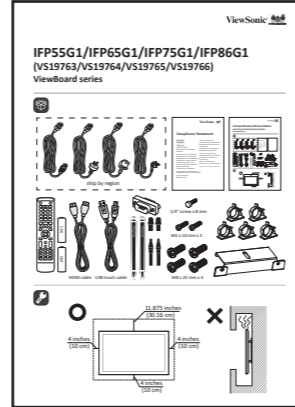

IFP55G1/IFP65G1/IFP75G1/IFP86G1 (VS19763/VS19764/VS19765/VS19766) ViewBoard Serisi

IFP55G1 - 55"	400 x 200 mm (A x B)
IFP65G1 - 65"	600 x 400 mm (A x B)
IFP75G1 - 75"	800 x 400 mm (A x B)
IFP86G1 - 86"	800 x 600 mm (A x B)