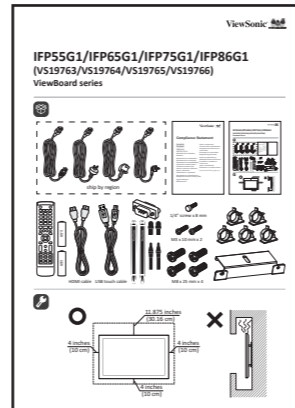

Visite el centro de soporte técnico en línea de ViewSonic para obtener más información.

www.viewsonic.com

IFP55G1/IFP65G1/IFP75G1/IFP86G1

(VS19763/VS19764/VS19765/VS19766)

ViewBoard series

IFP55G1 - 55"	400 x 200 mm (A x B)
IFP65G1 - 65"	600 x 400 mm (A x B)
IFP75G1 - 75"	800 x 400 mm (A x B)
IFP86G1 - 86"	800 x 600 mm (A x B)