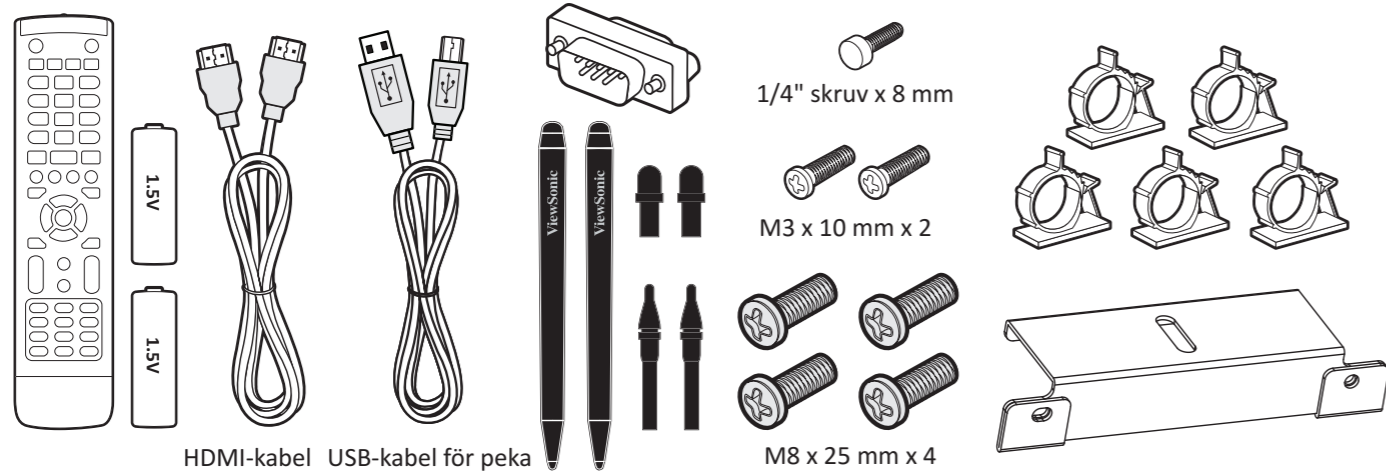

IFP55G1/IFP65G1/IFP75G1/IFP86G1 (VS19763/VS19764/VS19765/VS19766) ViewBoard -serien

IFP55G1 - 55"	400 x 200 mm (A x B)
IFP65G1 - 65"	600 x 400 mm (A x B)
IFP75G1 - 75"	800 x 400 mm (A x B)
IFP86G1 - 86"	800 x 600 mm (A x B)