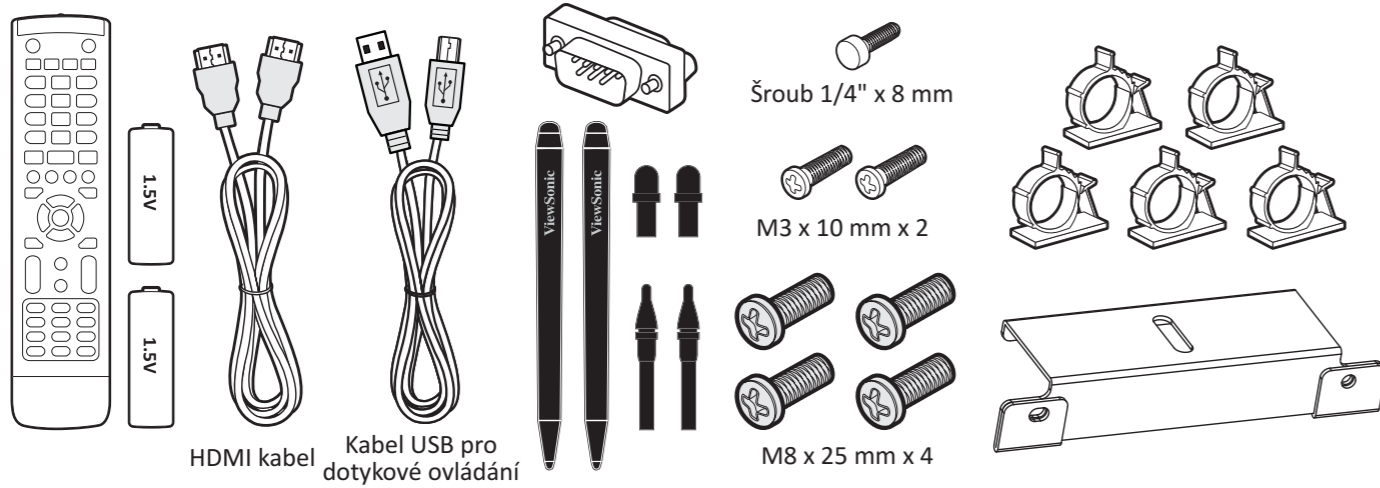

Välkommen att besöka
ViewSonic Online Support
Center för mer information

www.viewsonic.com

IFP55G1/IFP65G1/IFP75G1/IFP86G1

(VS19763/Vs19764/Vs19765/Vs19766)

Řada ViewBoard

IFP55G1 - 55"	400 x 200 mm (A x B)
IFP65G1 - 65"	600 x 400 mm (A x B)
IFP75G1 - 75"	800 x 400 mm (A x B)
IFP86G1 - 86"	800 x 600 mm (A x B)