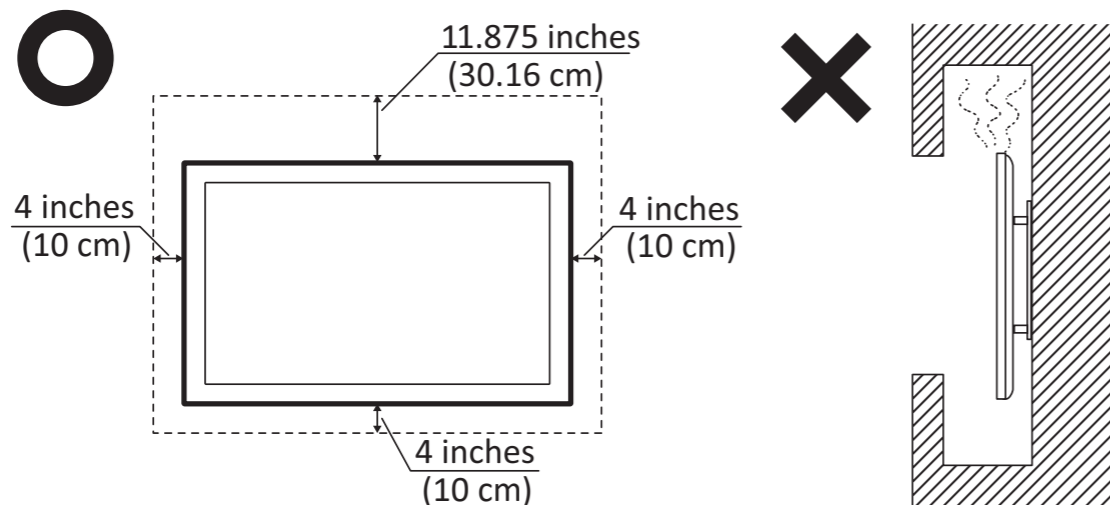

IFP55G1 - 55"	400 x 200 mm (A x B)
IFP65G1 - 65"	600 x 400 mm (A x B)
IFP75G1 - 75"	800 x 400 mm (A x B)
IFP86G1 - 86"	800 x 600 mm (A x B)

Velkommen til at besøge ViewSonic
Online supportcenter til
mere information

www.viewsonic.com

IFP55G1/IFP65G1/IFP75G1/IFP86G1

(VS19763/VS19764/VS19765/VS19766)

ViewBoard-serie

IFP55G1 - 55"	400 x 200 mm (A x B)
IFP65G1 - 65"	600 x 400 mm (A x B)
IFP75G1 - 75"	800 x 400 mm (A x B)
IFP86G1 - 86"	800 x 600 mm (A x B)

(VS19763/VS19764/VS19765/VS19766)

serii ViewBoard

IFP55G1 - 55"	400 x 200 mm (A x B)
IFP65G1 - 65"	600 x 400 mm (A x B)
IFP75G1 - 75"	800 x 400 mm (A x B)
IFP86G1 - 86"	800 x 600 mm (A x B)

W celu uzyskania dalszych informacji należy odwiedzić Pomoc techniczną online ViewSonic