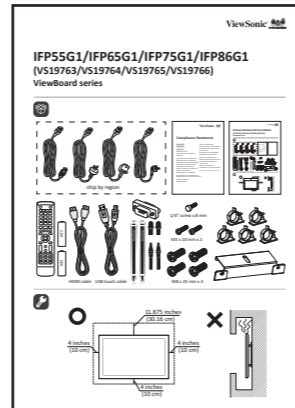

IFP55G1 - 55"	400 x 200 mm (A x B)
IFP65G1 - 65"	600 x 400 mm (A x B)
IFP75G1 - 75"	800 x 400 mm (A x B)
IFP86G1 - 86"	800 x 600 mm (A x B)

Weitere Informationen finden Sie im Online-Support-Center von ViewSonic