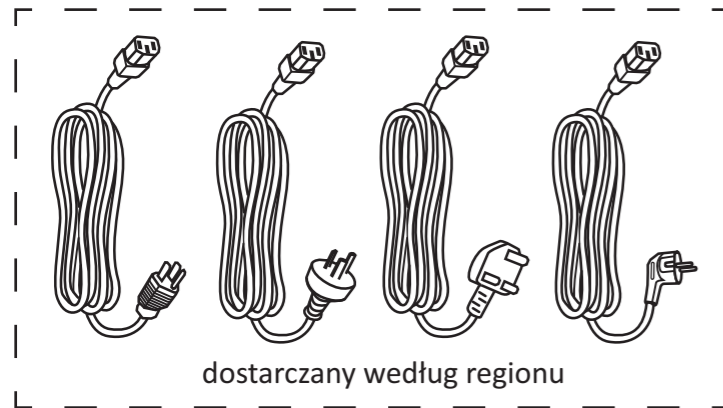

(VS19763/VS19764/VS19765/VS19766)

serii ViewBoard

IFP55G1 - 55"	400 x 200 mm (A x B)
IFP65G1 - 65"	600 x 400 mm (A x B)
IFP75G1 - 75"	800 x 400 mm (A x B)
IFP86G1 - 86"	800 x 600 mm (A x B)

W celu uzyskania dalszych informacji należy odwiedzić Pomoc techniczną online ViewSonic