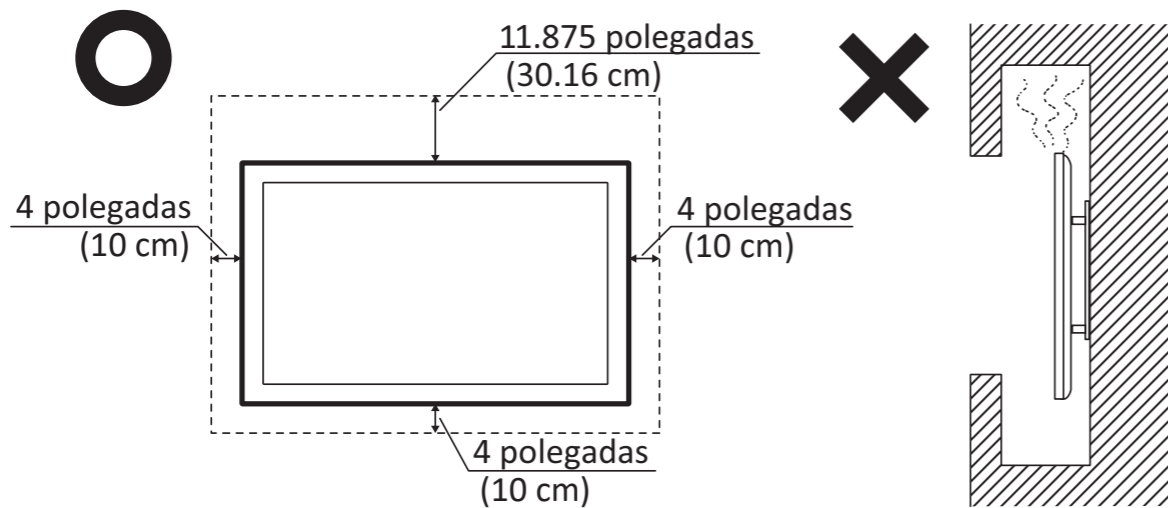

IFP55G1 - 55"	400 x 200 mm (A x B)
IFP65G1 - 65"	600 x 400 mm (A x B)
IFP75G1 - 75"	800 x 400 mm (A x B)
IFP86G1 - 86"	800 x 600 mm (A x B)

Velkommen til å besøke ViewSonic Online støttesenter for mer informasjon

www.viewsonic.com

IFP55G1/IFP65G1/IFP75G1/IFP86G1 (VS19763/VS19764/VS19765/VS19766) ViewBoard Serisi

IFP55G1 - 55"	400 x 200 mm (A x B)
IFP65G1 - 65"	600 x 400 mm (A x B)
IFP75G1 - 75"	800 x 400 mm (A x B)
IFP86G1 - 86"	800 x 600 mm (A x B)

Daha fazla bilgi için
ViewSonic Online Destek
Merkezi'ni ziyaret edebilirsiniz

www.viewsonic.com

IFP55G1/IFP65G1/IFP75G1/IFP86G1

(VS19763/Vs19764/Vs19765/Vs19766)

Série ViewBoard

IFP55G1 - 55"	400 x 200 mm (A x B)
IFP65G1 - 65"	600 x 400 mm (A x B)
IFP75G1 - 75"	800 x 400 mm (A x B)
IFP86G1 - 86"	800 x 600 mm (A x B)