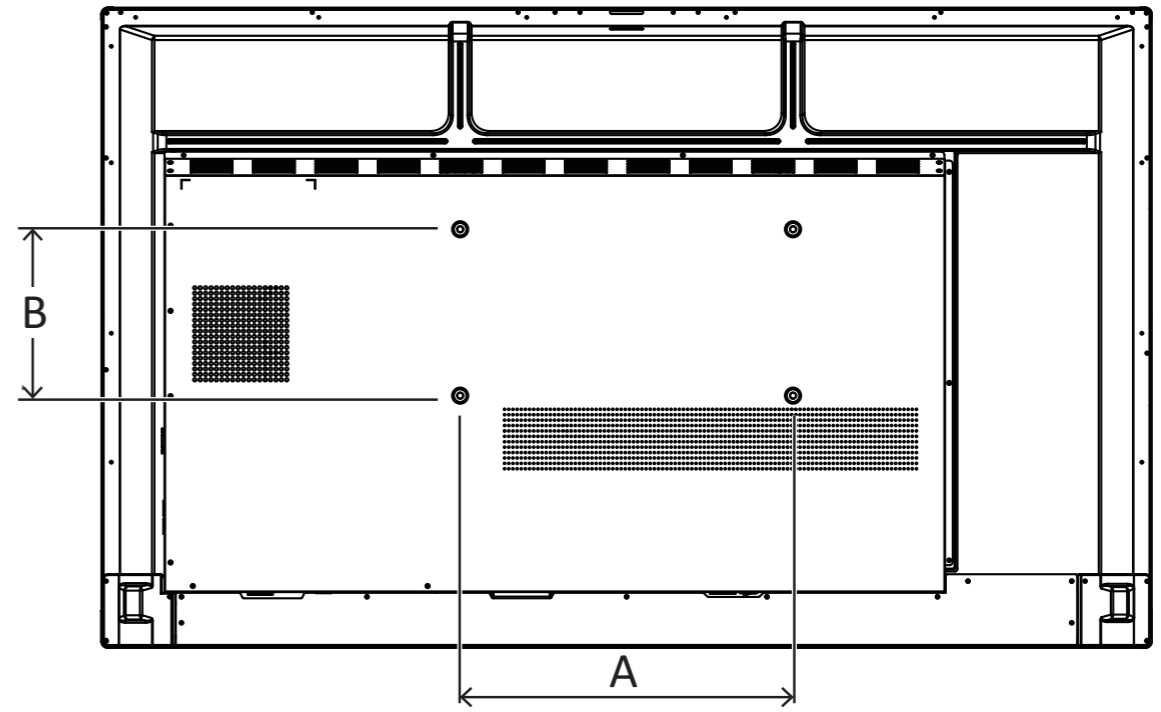

Visite el centro de soporte técnico en línea de ViewSonic para obtener más información.

www.viewsonic.com

IFP55G1/IFP65G1/IFP75G1/IFP86G1

(VS19763/VS19764/VS19765/VS19766)

ViewBoard series

IFP55G1 - 55"	400 x 200 mm (A x B)
IFP65G1 - 65"	600 x 400 mm (A x B)
IFP75G1 - 75"	800 x 400 mm (A x B)
IFP86G1 - 86"	800 x 600 mm (A x B)

IFP55G1 - 55"	400 x 200 mm (A x B)
IFP65G1 - 65"	600 x 400 mm (A x B)
IFP75G1 - 75"	800 x 400 mm (A x B)
IFP86G1 - 86"	800 x 600 mm (A x B)

Velkommen til at besøge ViewSonic
Online supportcenter til
mere information