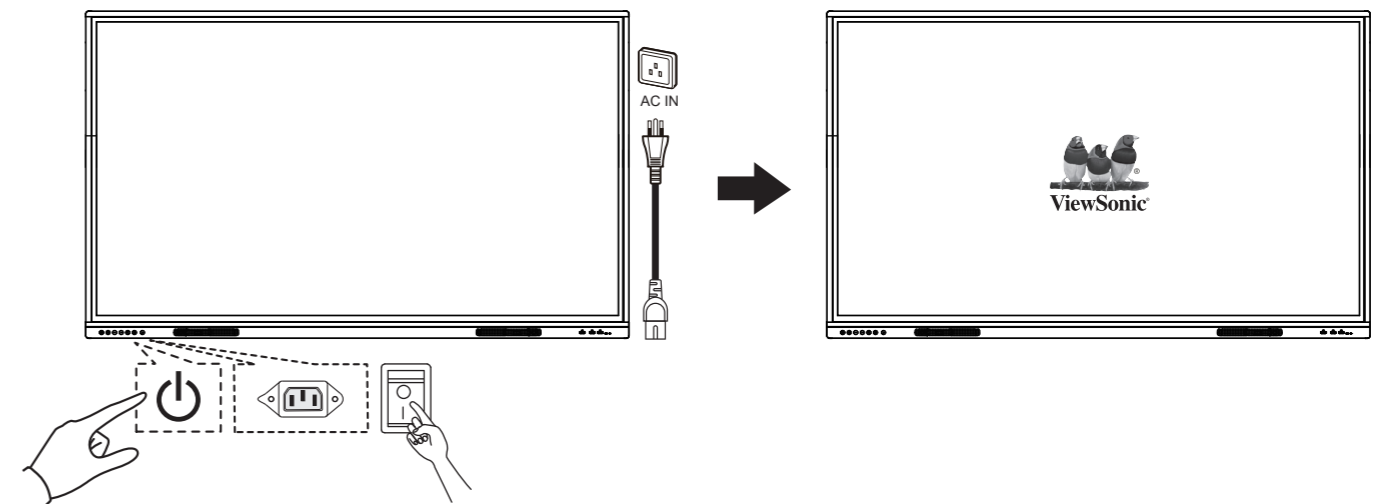

Visite el centro de soporte técnico en línea de ViewSonic para obtener más información.

www.viewsonic.com

IFP55G1/IFP65G1/IFP75G1/IFP86G1

(VS19763/VS19764/VS19765/VS19766)

ViewBoard series

IFP55G1 - 55"	400 x 200 mm (A x B)
IFP65G1 - 65"	600 x 400 mm (A x B)
IFP75G1 - 75"	800 x 400 mm (A x B)
IFP86G1 - 86"	800 x 600 mm (A x B)