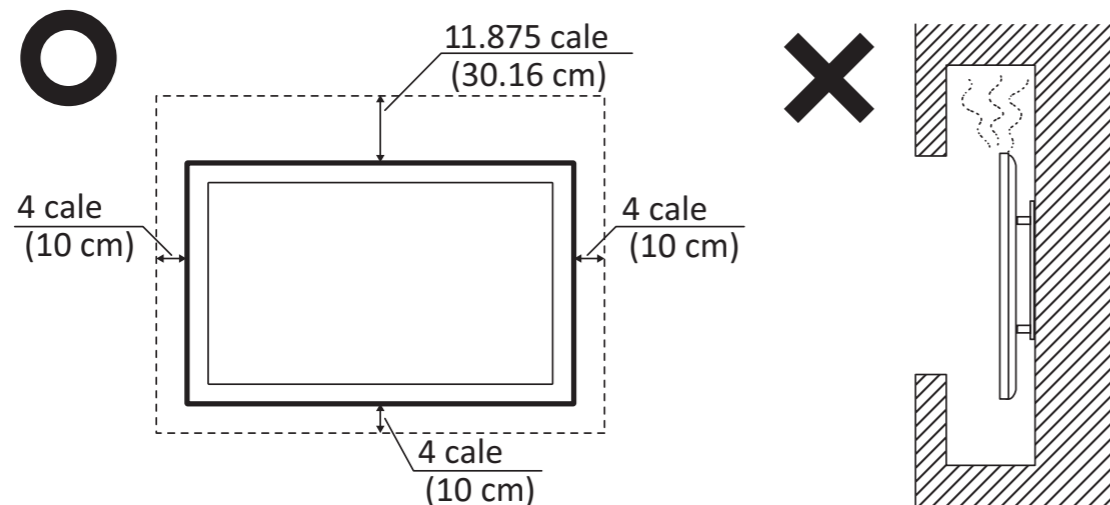

www.viewsonic.com

IFP55G1/IFP65G1/IFP75G1/IFP86G1

(VS19763/VS19764/VS19765/VS19766)

ViewBoard-serie

IFP55G1 - 55"	400 x 200 mm (A x B)
IFP65G1 - 65"	600 x 400 mm (A x B)
IFP75G1 - 75"	800 x 400 mm (A x B)
IFP86G1 - 86"	800 x 600 mm (A x B)

(VS19763/VS19764/VS19765/VS19766)

serii ViewBoard

IFP55G1 - 55"	400 x 200 mm (A x B)
IFP65G1 - 65"	600 x 400 mm (A x B)
IFP75G1 - 75"	800 x 400 mm (A x B)
IFP86G1 - 86"	800 x 600 mm (A x B)

W celu uzyskania dalszych informacji należy odwiedzić Pomoc techniczną online ViewSonic