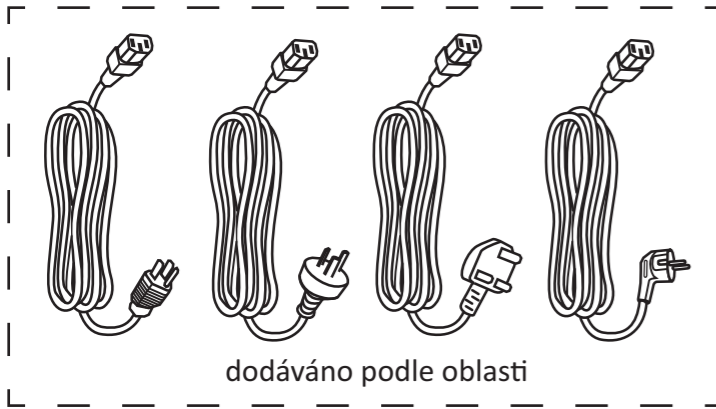

Välkommen att besöka
ViewSonic Online Support
Center för mer information

www.viewsonic.com

IFP55G1/IFP65G1/IFP75G1/IFP86G1

(VS19763/Vs19764/Vs19765/Vs19766)

Řada ViewBoard

IFP55G1 - 55"	400 x 200 mm (A x B)
IFP65G1 - 65"	600 x 400 mm (A x B)
IFP75G1 - 75"	800 x 400 mm (A x B)
IFP86G1 - 86"	800 x 600 mm (A x B)