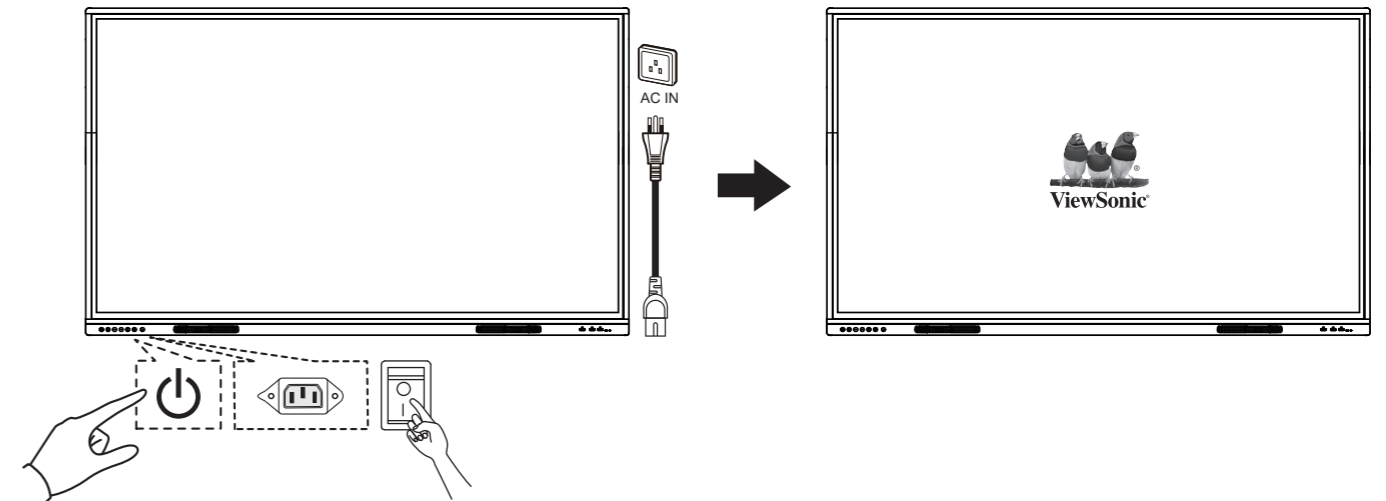

Välkommen att besöka
ViewSonic Online Support
Center för mer information

www.viewsonic.com

IFP55G1/IFP65G1/IFP75G1/IFP86G1

(VS19763/Vs19764/Vs19765/Vs19766)

Řada ViewBoard

IFP55G1 - 55"	400 x 200 mm (A x B)
IFP65G1 - 65"	600 x 400 mm (A x B)
IFP75G1 - 75"	800 x 400 mm (A x B)
IFP86G1 - 86"	800 x 600 mm (A x B)