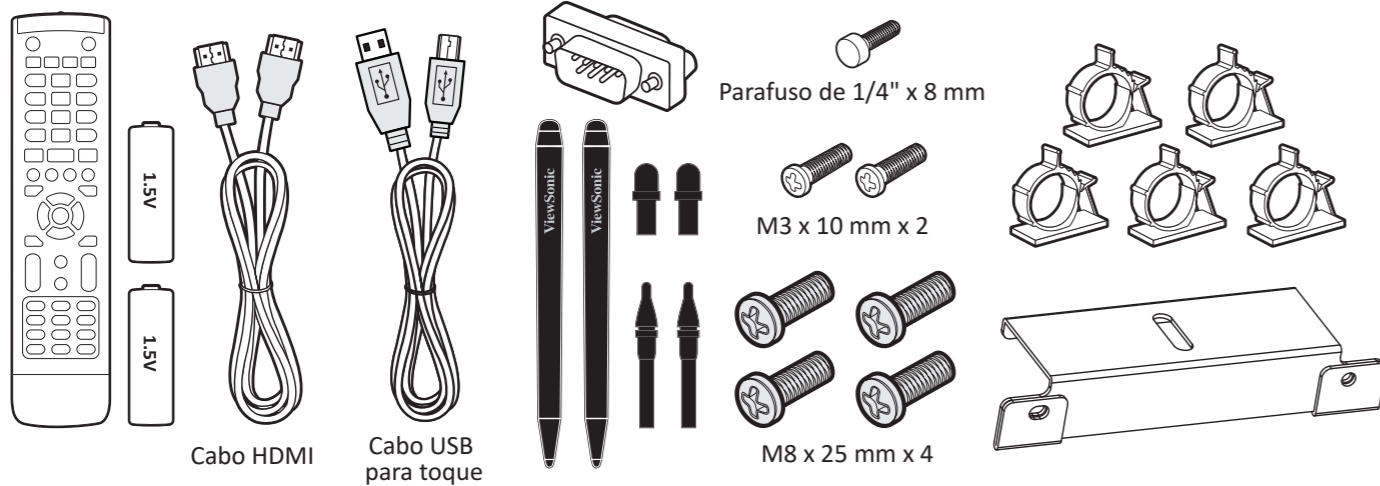

www.viewsonic.com

IFP55G1/IFP65G1/IFP75G1/IFP86G1 (VS19763/VS19764/VS19765/VS19766) ViewBoard Serisi

IFP55G1 - 55"	400 x 200 mm (A x B)
IFP65G1 - 65"	600 x 400 mm (A x B)
IFP75G1 - 75"	800 x 400 mm (A x B)
IFP86G1 - 86"	800 x 600 mm (A x B)

Daha fazla bilgi için
ViewSonic Online Destek
Merkezi'ni ziyaret edebilirsiniz

www.viewsonic.com

IFP55G1/IFP65G1/IFP75G1/IFP86G1

(VS19763/Vs19764/Vs19765/Vs19766)

Série ViewBoard

IFP55G1 - 55"	400 x 200 mm (A x B)
IFP65G1 - 65"	600 x 400 mm (A x B)
IFP75G1 - 75"	800 x 400 mm (A x B)
IFP86G1 - 86"	800 x 600 mm (A x B)