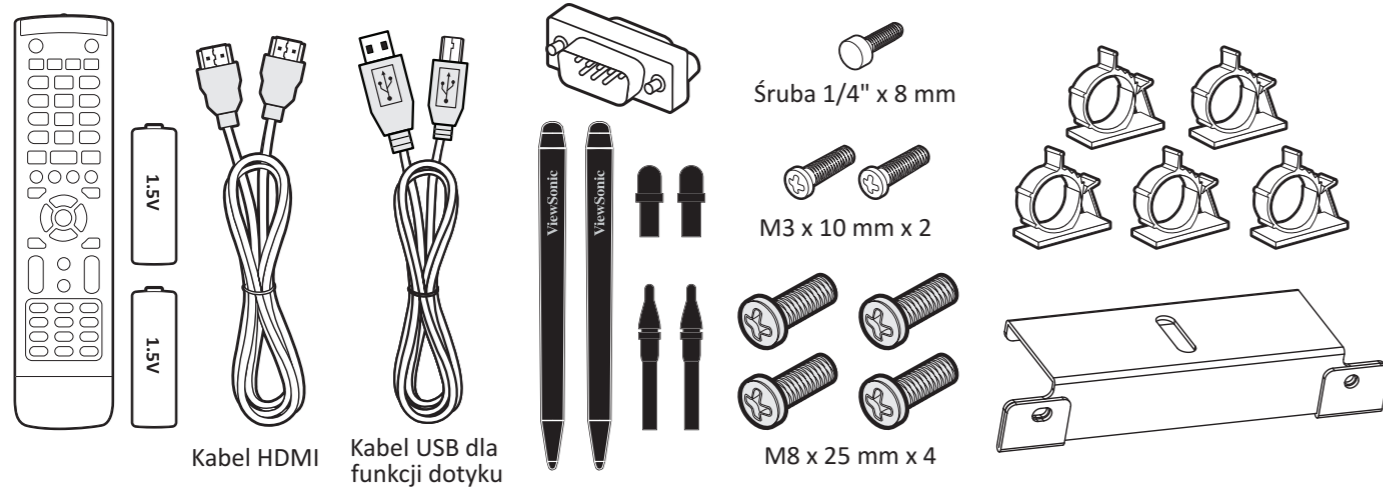

(VS19763/VS19764/VS19765/VS19766)

serii ViewBoard

IFP55G1 - 55"	400 x 200 mm (A x B)
IFP65G1 - 65"	600 x 400 mm (A x B)
IFP75G1 - 75"	800 x 400 mm (A x B)
IFP86G1 - 86"	800 x 600 mm (A x B)

W celu uzyskania dalszych informacji należy odwiedzić Pomoc techniczną online ViewSonic