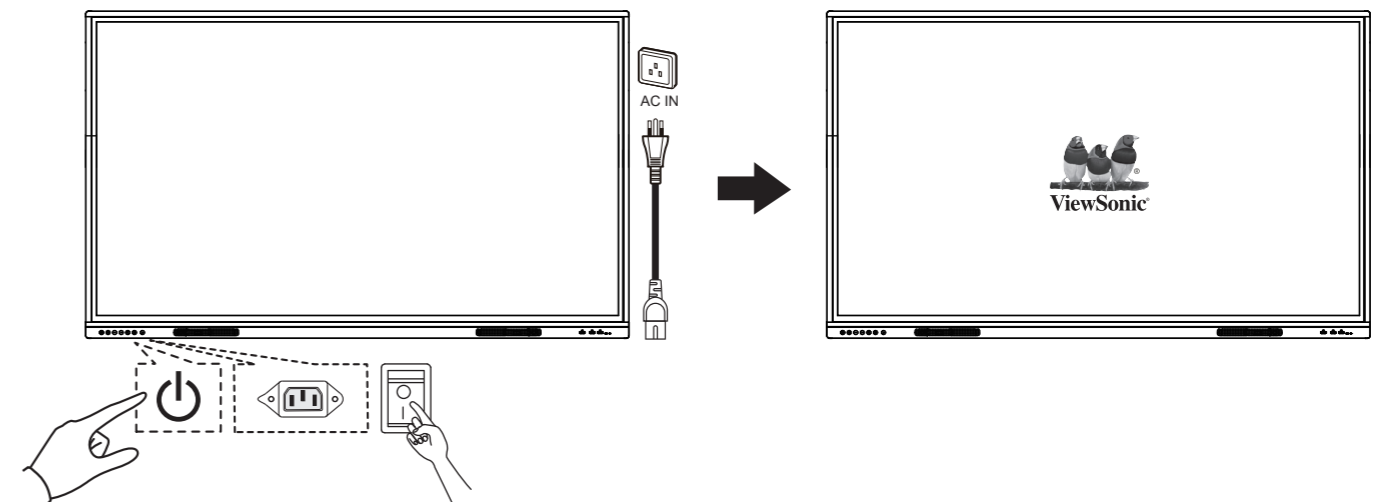

IFP55G1 - 55"	400 x 200 mm (A x B)
IFP65G1 - 65"	600 x 400 mm (A x B)
IFP75G1 - 75"	800 x 400 mm (A x B)
IFP86G1 - 86"	800 x 600 mm (A x B)

Weitere Informationen finden Sie im Online-Support-Center von ViewSonic