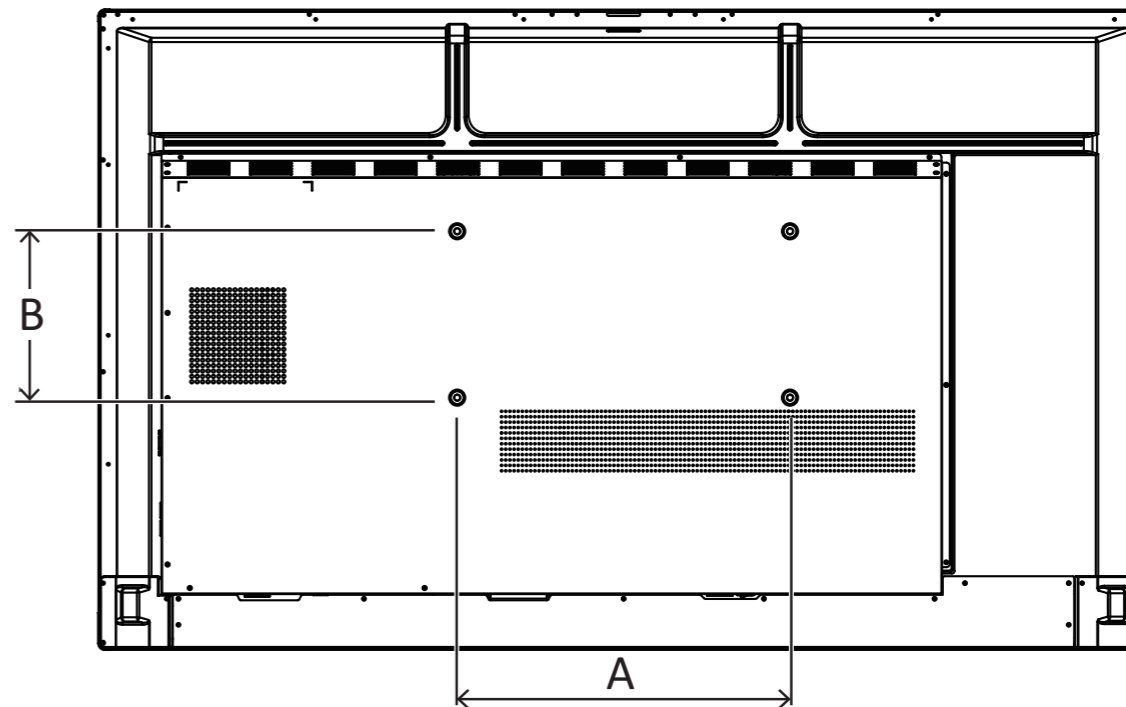

IFP55G1 - 55"	400 x 200 mm (A x B)
IFP65G1 - 65"	600 x 400 mm (A x B)
IFP75G1 - 75"	800 x 400 mm (A x B)
IFP86G1 - 86"	800 x 600 mm (A x B)

Weitere Informationen finden Sie im Online-Support-Center von ViewSonic

www.viewsonic.com

IFPG1_QSG_1a_20231122_DEU

Copyright © 2024 ViewSonic Corporation. All rights reserved.

IFP55G1/IFP65G1/IFP75G1/IFP86G1

(VS19763/VS19764/VS19765/VS19766)

Serie ViewBoard

IFP55G1 - 55"	400 x 200 mm (A x B)
IFP65G1 - 65"	600 x 400 mm (A x B)
IFP75G1 - 75"	800 x 400 mm (A x B)
IFP86G1 - 86"	800 x 600 mm (A x B)

Visite el centro de soporte técnico en línea de ViewSonic para obtener más información.

www.viewsonic.com

IFP55G1/IFP65G1/IFP75G1/IFP86G1

(VS19763/VS19764/VS19765/VS19766)

ViewBoard series

IFP55G1 - 55"	400 x 200 mm (A x B)
IFP65G1 - 65"	600 x 400 mm (A x B)
IFP75G1 - 75"	800 x 400 mm (A x B)
IFP86G1 - 86"	800 x 600 mm (A x B)