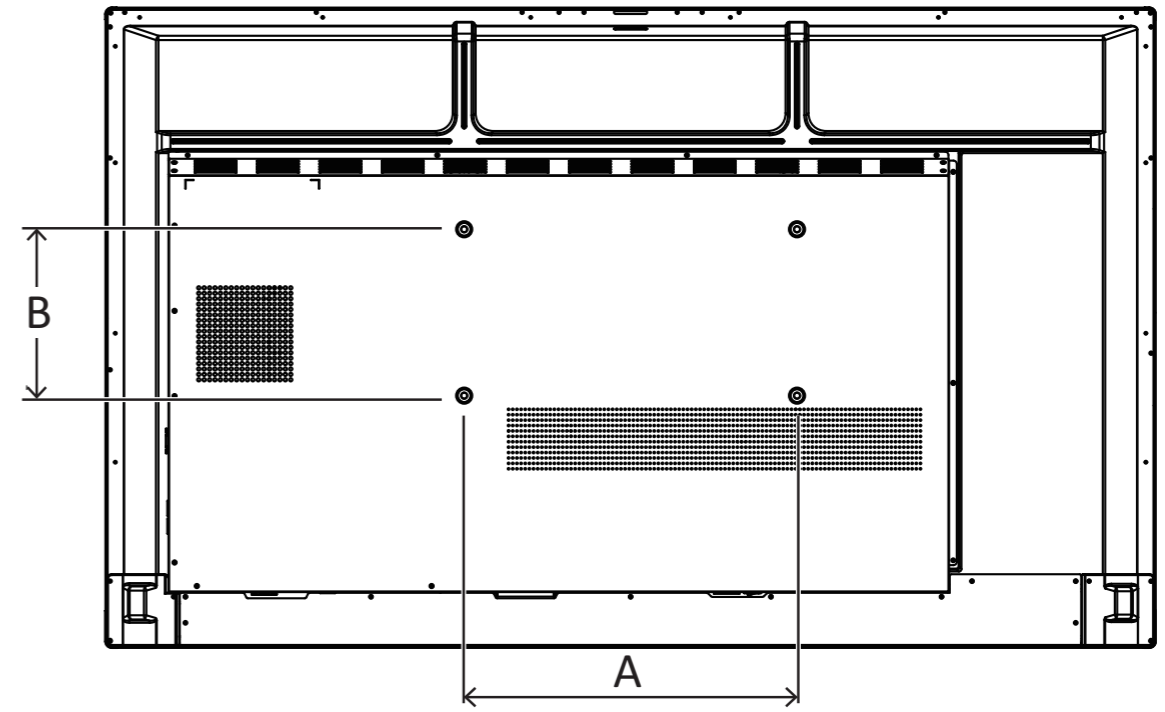

IFP55G1 - 55"	400 x 200 mm (A x B)
IFP65G1 - 65"	600 x 400 mm (A x B)
IFP75G1 - 75"	800 x 400 mm (A x B)
IFP86G1 - 86"	800 x 600 mm (A x B)

Velkommen til å besøke ViewSonic Online støttesenter for mer informasjon

www.viewsonic.com

IFP55G1/IFP65G1/IFP75G1/IFP86G1 (VS19763/VS19764/VS19765/VS19766) ViewBoard Serisi

IFP55G1 - 55"	400 x 200 mm (A x B)
IFP65G1 - 65"	600 x 400 mm (A x B)
IFP75G1 - 75"	800 x 400 mm (A x B)
IFP86G1 - 86"	800 x 600 mm (A x B)