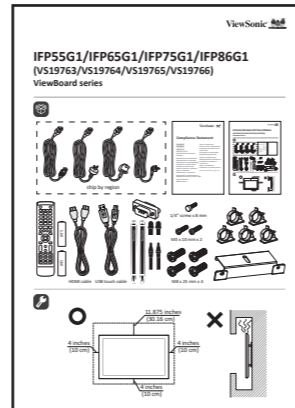

IFP55G1/IFP65G1/IFP75G1/IFP86G1 (VS19763/VS19764/VS19765/VS19766) ViewBoard -serien

IFP55G1 - 55"	400 x 200 mm (A x B)
IFP65G1 - 65"	600 x 400 mm (A x B)
IFP75G1 - 75"	800 x 400 mm (A x B)
IFP86G1 - 86"	800 x 600 mm (A x B)