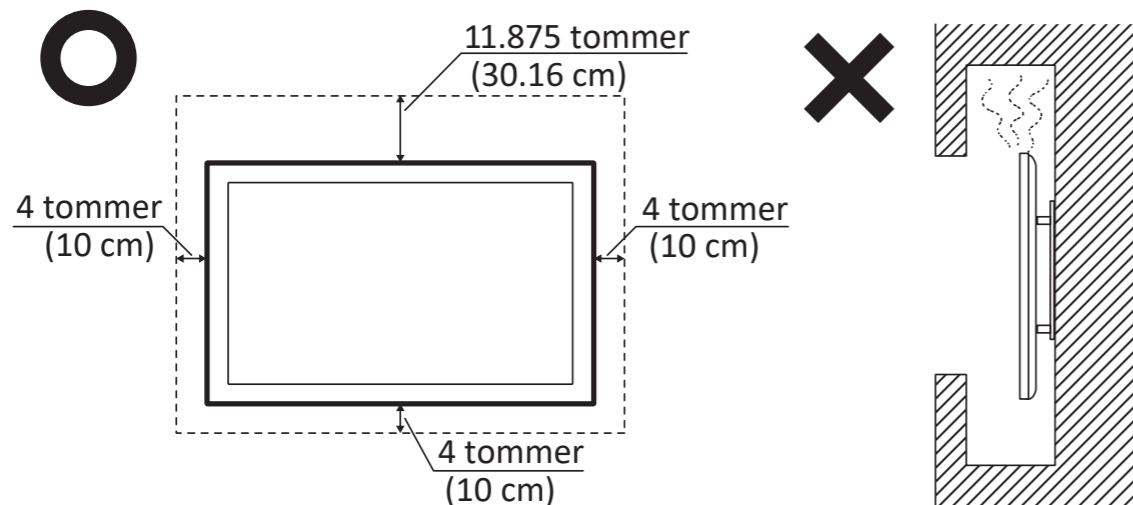

Visite el centro de soporte técnico en línea de ViewSonic para obtener más información.

www.viewsonic.com

IFP55G1/IFP65G1/IFP75G1/IFP86G1

(VS19763/VS19764/VS19765/VS19766)

ViewBoard series

IFP55G1 - 55"	400 x 200 mm (A x B)
IFP65G1 - 65"	600 x 400 mm (A x B)
IFP75G1 - 75"	800 x 400 mm (A x B)
IFP86G1 - 86"	800 x 600 mm (A x B)

IFP55G1 - 55"	400 x 200 mm (A x B)
IFP65G1 - 65"	600 x 400 mm (A x B)
IFP75G1 - 75"	800 x 400 mm (A x B)
IFP86G1 - 86"	800 x 600 mm (A x B)

Velkommen til at besøge ViewSonic
Online supportcenter til
mere information