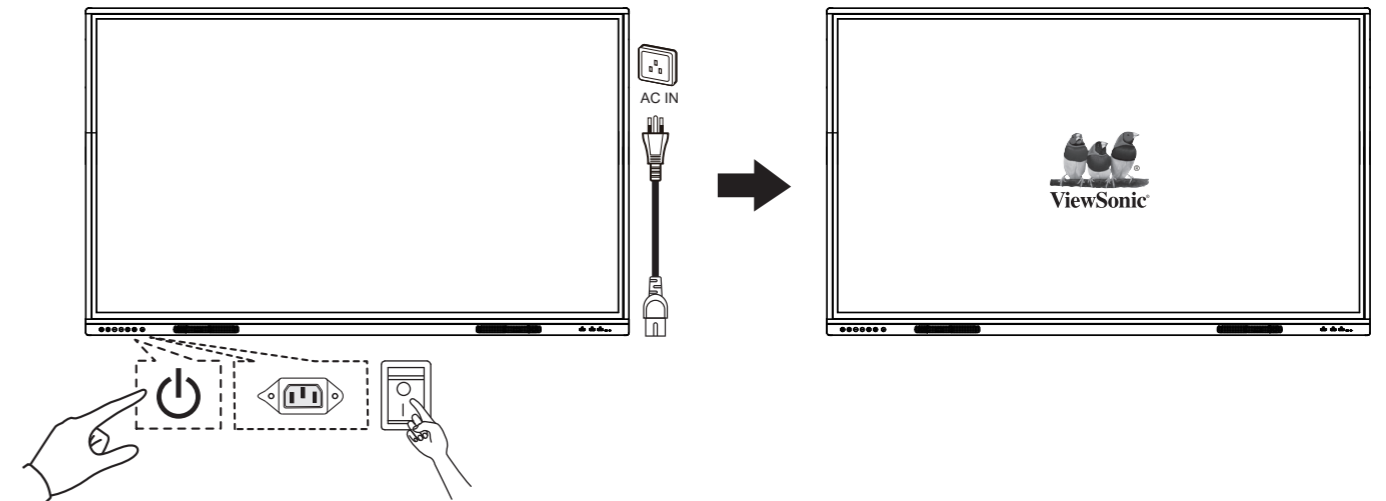

IFP55G1 - 55"	400 x 200 mm (A x B)
IFP65G1 - 65"	600 x 400 mm (A x B)
IFP75G1 - 75"	800 x 400 mm (A x B)
IFP86G1 - 86"	800 x 600 mm (A x B)

Velkommen til at besøge ViewSonic
Online supportcenter til
mere information