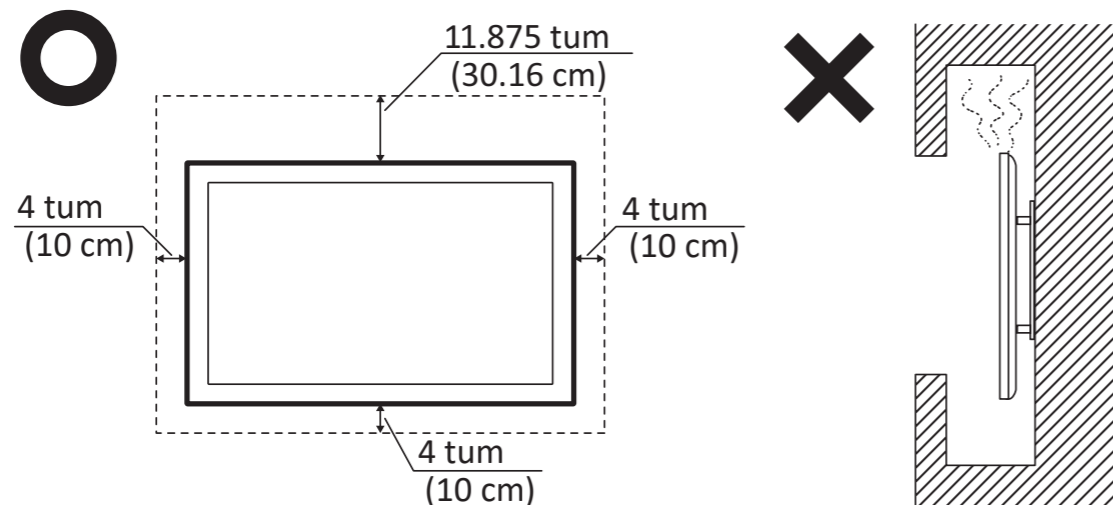

(VS19763/VS19764/VS19765/VS19766)

serii ViewBoard

IFP55G1 - 55"	400 x 200 mm (A x B)
IFP65G1 - 65"	600 x 400 mm (A x B)
IFP75G1 - 75"	800 x 400 mm (A x B)
IFP86G1 - 86"	800 x 600 mm (A x B)

W celu uzyskania dalszych informacji należy odwiedzić Pomoc techniczną online ViewSonic

www.viewsonic.com

IFPG1_QSG_1a_20231122_POL

Copyright © 2024 ViewSonic Corporation. All rights reserved.

IFP55G1/IFP65G1/IFP75G1/IFP86G1 (VS19763/VS19764/VS19765/VS19766) ViewBoard -serien

IFP55G1 - 55"	400 x 200 mm (A x B)
IFP65G1 - 65"	600 x 400 mm (A x B)
IFP75G1 - 75"	800 x 400 mm (A x B)
IFP86G1 - 86"	800 x 600 mm (A x B)