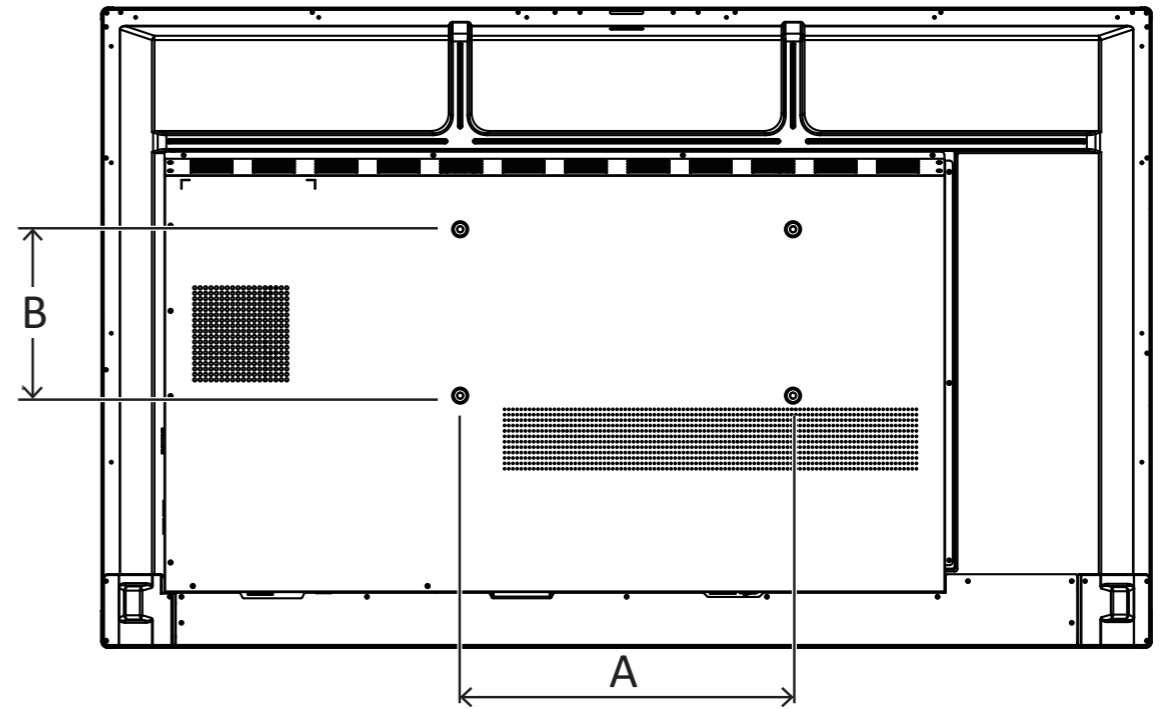

www.viewsonic.com

IFPG1_QSG_1a_20231122_DEU

Copyright © 2024 ViewSonic Corporation. All rights reserved.

IFP55G1/IFP65G1/IFP75G1/IFP86G1

(VS19763/VS19764/VS19765/VS19766)

Serie ViewBoard

IFP55G1 - 55"	400 x 200 mm (A x B)
IFP65G1 - 65"	600 x 400 mm (A x B)
IFP75G1 - 75"	800 x 400 mm (A x B)
IFP86G1 - 86"	800 x 600 mm (A x B)

Visite el centro de soporte técnico en línea de ViewSonic para obtener más información.

www.viewsonic.com

IFP55G1/IFP65G1/IFP75G1/IFP86G1

(VS19763/VS19764/VS19765/VS19766)

ViewBoard series

IFP55G1 - 55"	400 x 200 mm (A x B)
IFP65G1 - 65"	600 x 400 mm (A x B)
IFP75G1 - 75"	800 x 400 mm (A x B)
IFP86G1 - 86"	800 x 600 mm (A x B)