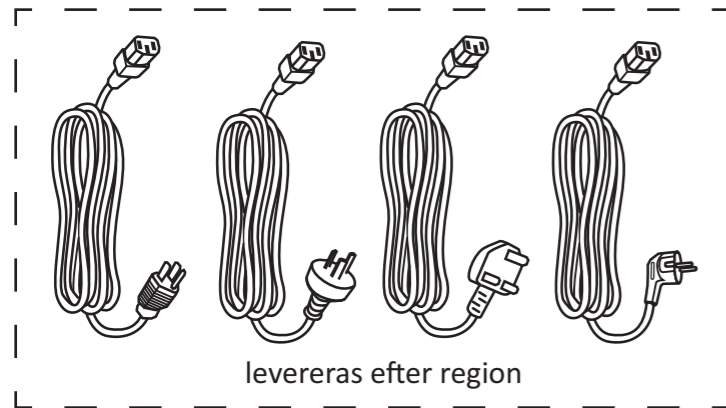

IFP55G1/IFP65G1/IFP75G1/IFP86G1 (VS19763/VS19764/VS19765/VS19766) ViewBoard -serien

IFP55G1 - 55"	400 x 200 mm (A x B)
IFP65G1 - 65"	600 x 400 mm (A x B)
IFP75G1 - 75"	800 x 400 mm (A x B)
IFP86G1 - 86"	800 x 600 mm (A x B)