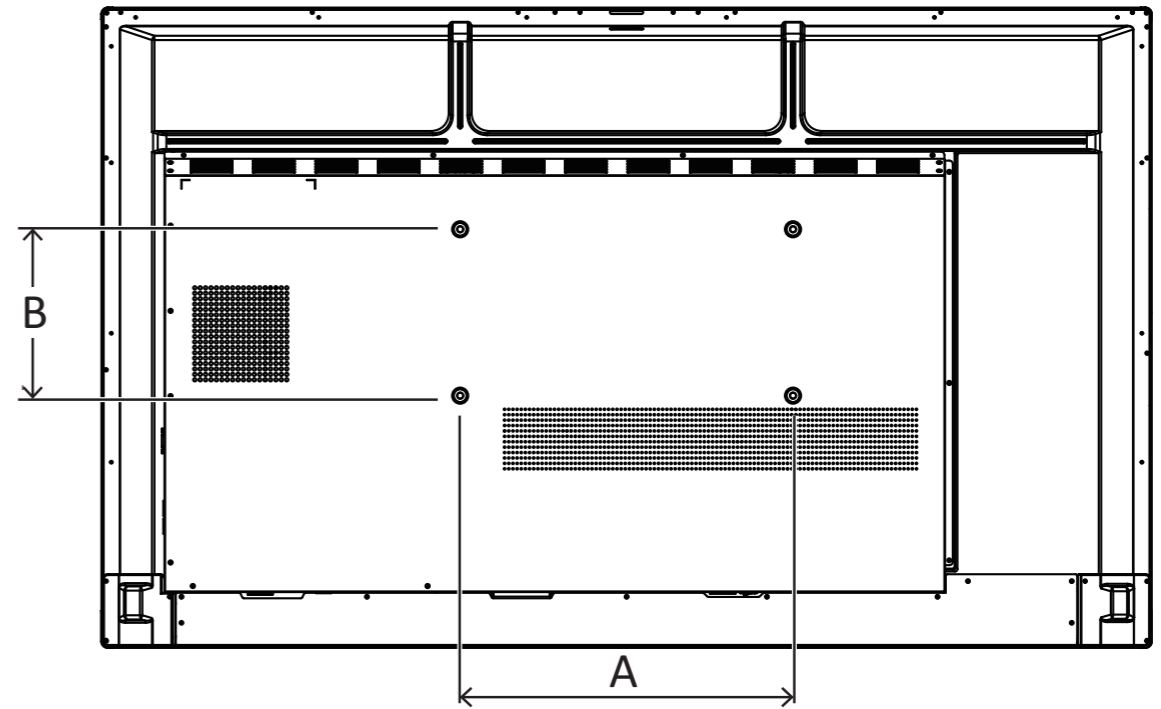

Välkommen att besöka
ViewSonic Online Support
Center för mer information

www.viewsonic.com

IFP55G1/IFP65G1/IFP75G1/IFP86G1

(VS19763/Vs19764/Vs19765/Vs19766)

Řada ViewBoard

IFP55G1 - 55"	400 x 200 mm (A x B)
IFP65G1 - 65"	600 x 400 mm (A x B)
IFP75G1 - 75"	800 x 400 mm (A x B)
IFP86G1 - 86"	800 x 600 mm (A x B)

IFP55G1 - 55"	400 x 200 mm (A x B)
IFP65G1 - 65"	600 x 400 mm (A x B)
IFP75G1 - 75"	800 x 400 mm (A x B)
IFP86G1 - 86"	800 x 600 mm (A x B)

Velkommen til å besøke ViewSonic Online støttesenter for mer informasjon

www.viewsonic.com

IFP55G1/IFP65G1/IFP75G1/IFP86G1 (VS19763/VS19764/VS19765/VS19766) ViewBoard Serisi

IFP55G1 - 55"	400 x 200 mm (A x B)
IFP65G1 - 65"	600 x 400 mm (A x B)
IFP75G1 - 75"	800 x 400 mm (A x B)
IFP86G1 - 86"	800 x 600 mm (A x B)