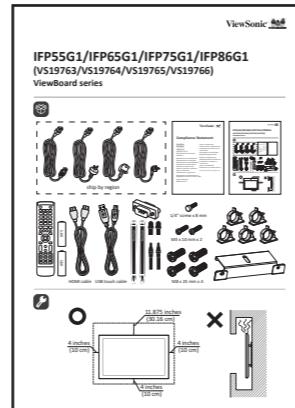

Daha fazla bilgi için
ViewSonic Online Destek
Merkezi'ni ziyaret edebilirsiniz

www.viewsonic.com

IFP55G1/IFP65G1/IFP75G1/IFP86G1

(VS19763/Vs19764/Vs19765/Vs19766)

Série ViewBoard

IFP55G1 - 55"	400 x 200 mm (A x B)
IFP65G1 - 65"	600 x 400 mm (A x B)
IFP75G1 - 75"	800 x 400 mm (A x B)
IFP86G1 - 86"	800 x 600 mm (A x B)