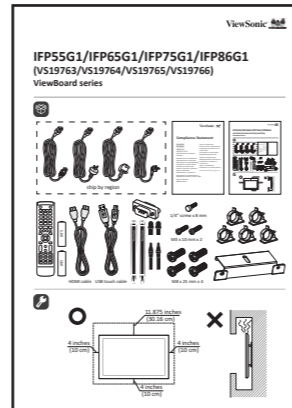

Vítejte na stránce ViewSonic Centrum online podpory pro více informací

www.viewsonic.com

IFPG1_QSG_1a_20231122_CZE

Copyright © 2024 ViewSonic Corporation. All rights reserved.

IFP55G1/IFP65G1/IFP75G1/IFP86G1 (VS19763/VS19764/VS19765/VS19766) ViewBoard-serien