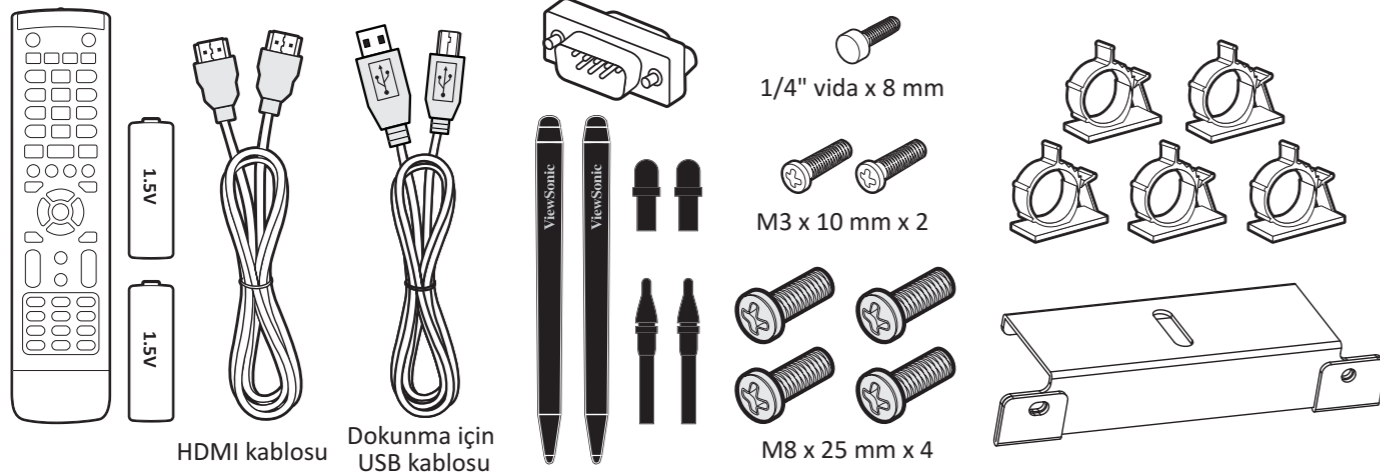

IFP55G1/IFP65G1/IFP75G1/IFP86G1 (VS19763/VS19764/VS19765/VS19766) ViewBoard Serisi

IFP55G1 - 55"	400 x 200 mm (A x B)
IFP65G1 - 65"	600 x 400 mm (A x B)
IFP75G1 - 75"	800 x 400 mm (A x B)
IFP86G1 - 86"	800 x 600 mm (A x B)