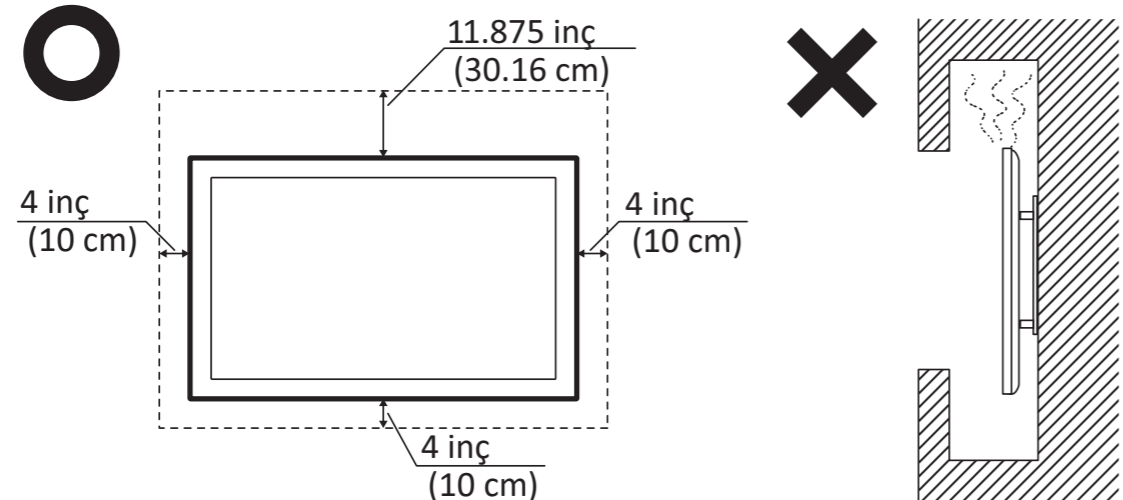

IFP55G1 - 55"	400 x 200 mm (A x B)
IFP65G1 - 65"	600 x 400 mm (A x B)
IFP75G1 - 75"	800 x 400 mm (A x B)
IFP86G1 - 86"	800 x 600 mm (A x B)

Velkommen til å besøke ViewSonic Online støttesenter for mer informasjon

www.viewsonic.com

IFP55G1/IFP65G1/IFP75G1/IFP86G1 (VS19763/VS19764/VS19765/VS19766) ViewBoard Serisi

IFP55G1 - 55"	400 x 200 mm (A x B)
IFP65G1 - 65"	600 x 400 mm (A x B)
IFP75G1 - 75"	800 x 400 mm (A x B)
IFP86G1 - 86"	800 x 600 mm (A x B)