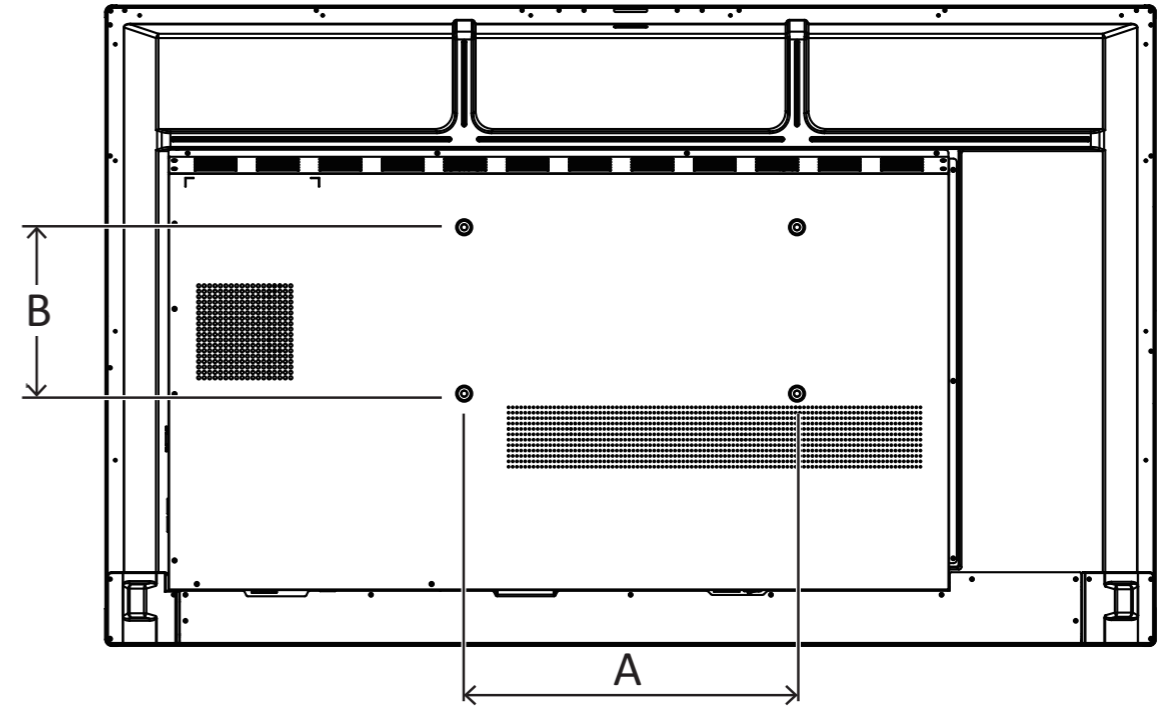

(VS19763/VS19764/VS19765/VS19766)

serii ViewBoard

IFP55G1 - 55"	400 x 200 mm (A x B)
IFP65G1 - 65"	600 x 400 mm (A x B)
IFP75G1 - 75"	800 x 400 mm (A x B)
IFP86G1 - 86"	800 x 600 mm (A x B)

W celu uzyskania dalszych informacji należy odwiedzić Pomoc techniczną online ViewSonic

www.viewsonic.com

IFPG1_QSG_1a_20231122_POL

Copyright © 2024 ViewSonic Corporation. All rights reserved.

IFP55G1/IFP65G1/IFP75G1/IFP86G1 (VS19763/VS19764/VS19765/VS19766) ViewBoard -serien

IFP55G1 - 55"	400 x 200 mm (A x B)
IFP65G1 - 65"	600 x 400 mm (A x B)
IFP75G1 - 75"	800 x 400 mm (A x B)
IFP86G1 - 86"	800 x 600 mm (A x B)

Välkommen att besöka
ViewSonic Online Support
Center för mer information

www.viewsonic.com

IFP55G1/IFP65G1/IFP75G1/IFP86G1

(VS19763/Vs19764/Vs19765/Vs19766)

Řada ViewBoard

IFP55G1 - 55"	400 x 200 mm (A x B)
IFP65G1 - 65"	600 x 400 mm (A x B)
IFP75G1 - 75"	800 x 400 mm (A x B)
IFP86G1 - 86"	800 x 600 mm (A x B)

IFP55G1 - 55"	400 x 200 mm (A x B)
IFP65G1 - 65"	600 x 400 mm (A x B)
IFP75G1 - 75"	800 x 400 mm (A x B)
IFP86G1 - 86"	800 x 600 mm (A x B)

Velkommen til å besøke ViewSonic Online støttesenter for mer informasjon