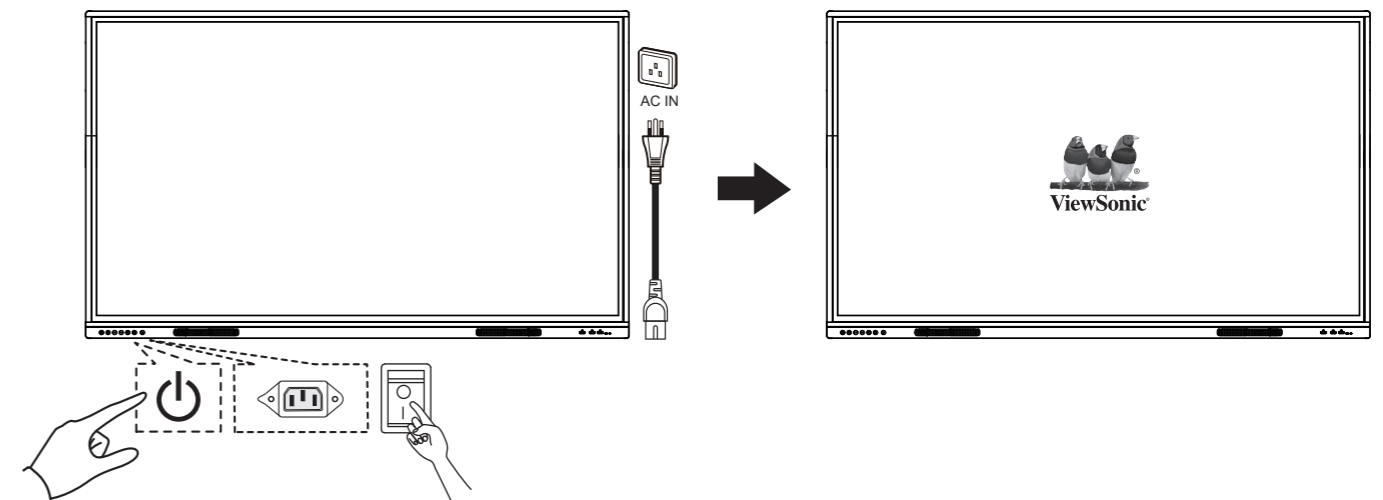

Daha fazla bilgi için
ViewSonic Online Destek
Merkezi'ni ziyaret edebilirsiniz

www.viewsonic.com