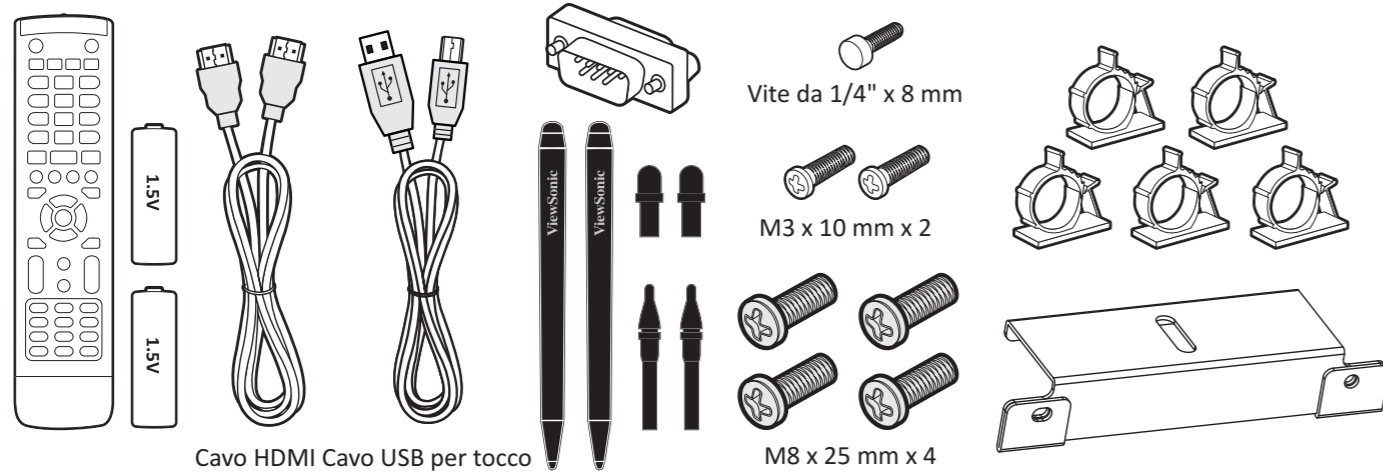

Visite el centro de soporte técnico en línea de ViewSonic para obtener más información.

www.viewsonic.com

IFP55G1/IFP65G1/IFP75G1/IFP86G1

(VS19763/VS19764/VS19765/VS19766)

ViewBoard series

IFP55G1 - 55"	400 x 200 mm (A x B)
IFP65G1 - 65"	600 x 400 mm (A x B)
IFP75G1 - 75"	800 x 400 mm (A x B)
IFP86G1 - 86"	800 x 600 mm (A x B)