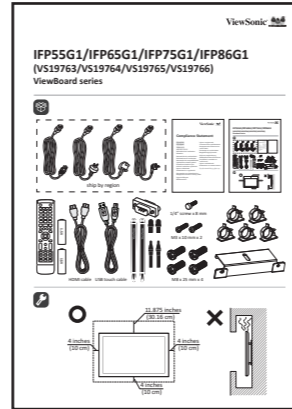

Välkommen att besöka
ViewSonic Online Support
Center för mer information

www.viewsonic.com

IFP55G1/IFP65G1/IFP75G1/IFP86G1

(VS19763/Vs19764/Vs19765/Vs19766)

Řada ViewBoard

IFP55G1 - 55"	400 x 200 mm (A x B)
IFP65G1 - 65"	600 x 400 mm (A x B)
IFP75G1 - 75"	800 x 400 mm (A x B)
IFP86G1 - 86"	800 x 600 mm (A x B)