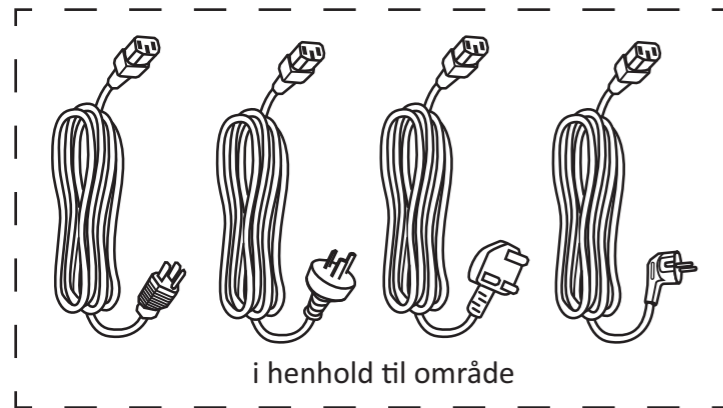

IFP55G1 - 55"	400 x 200 mm (A x B)
IFP65G1 - 65"	600 x 400 mm (A x B)
IFP75G1 - 75"	800 x 400 mm (A x B)
IFP86G1 - 86"	800 x 600 mm (A x B)

Velkommen til å besøke ViewSonic Online støttesenter for mer informasjon