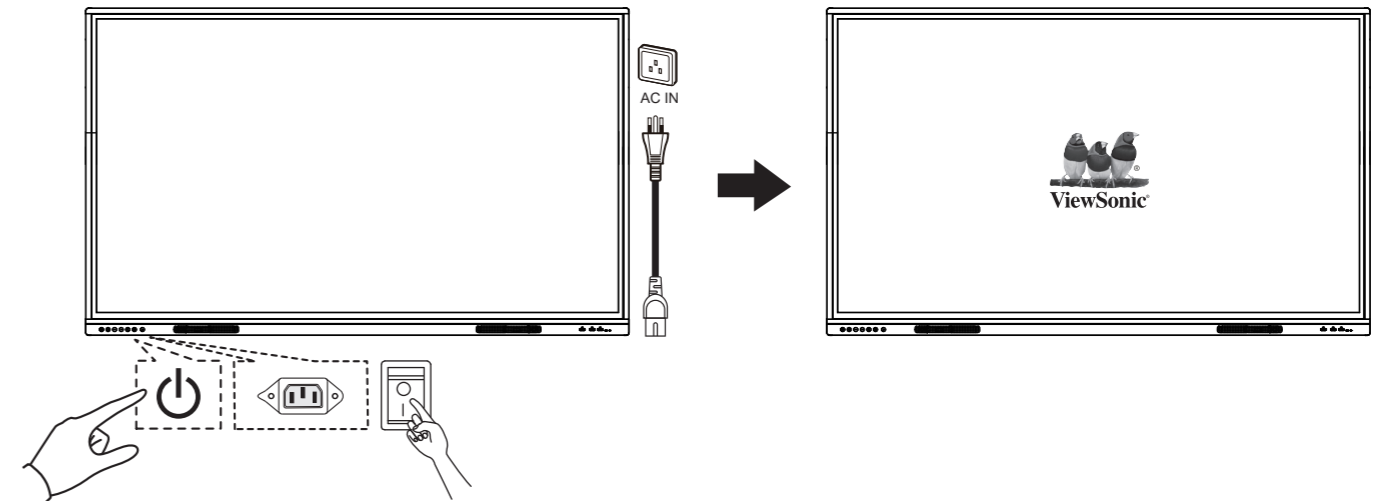

Daha fazla bilgi için
ViewSonic Online Destek
Merkezi'ni ziyaret edebilirsiniz

www.viewsonic.com

IFP55G1/IFP65G1/IFP75G1/IFP86G1

(VS19763/Vs19764/Vs19765/Vs19766)

Série ViewBoard

IFP55G1 - 55"	400 x 200 mm (A x B)
IFP65G1 - 65"	600 x 400 mm (A x B)
IFP75G1 - 75"	800 x 400 mm (A x B)
IFP86G1 - 86"	800 x 600 mm (A x B)