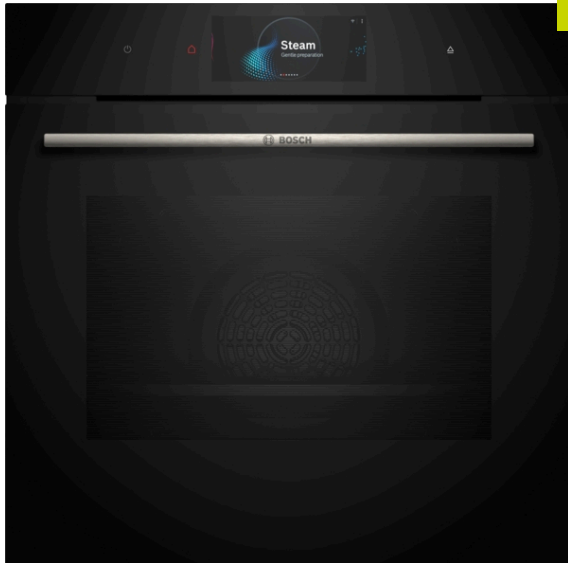

**Серия 8, Парна фурна, 60 x 60 cm,  
Черно  
HSG7584B1**

**A+**

**Включени аксесоари**

1 x Съд за готвене на пара, перф., размер XL, 1 x Съд за готвене на пара, перф., разм. М, 1 x Съд за готвене на пара, неперф., разм. М

**Допълнителни аксесоари**

HEZ530000 : Половин тава  
HEZ532010 : Универсална тава, незалепващо керамично  
HEZ629070 : Грил тава  
HEZ638D00 : 1 телескопична релса, за всички нива

**Парна фурна за вграждане с цифров контролен пръстен и TFT сензорен дисплей. Функция Assist, PerfectBake Plus, PerfectRoast Plus: за автоматично перфектни ястия, печене на пара и нежно задушаване. Управление чрез приложението Home Connect.**

- **Дигитален контролен пръстен:** простият и иновативен начин за избор на настройки на фурната.
- **Perfect Steam:** зеленчуци, риба и месо, задушени до съвършенство.
- **Функция Steam Plus:** за нежно, здравословно приготвяне на храна до 120°C.
- **Функция Added Steam:** вашите храни стават хрупкави отвън и сочни отвътре.
- **Steam Boost Function:** изпечете свой собствен хрупкав хляб благодарение на индивидуалните впръсквания пара.

### Функции за готвене

- парна фурна с 23 програми: 4D горещ въздух, горно/долно нагряване, инфра-грил с циркулация на въздуха, Vario-грил за голяма повърхност, Vario-грил за малка повърхност, нагряване „Пица“, долно нагряване, интензивно нагряване, готвене при ниска температура, затопляне на съдове, обезводняване, поддържане на температура, горещ въздух леко, горно/ долно нагряване леко, Пара, регенериране, втасване, размразяване, Hot air grilling, warm, 4D Hot air, Conventional heat
- Температурен диапазон: 30 °C - 250 °C
- 120 AC
- Обем: 71 л