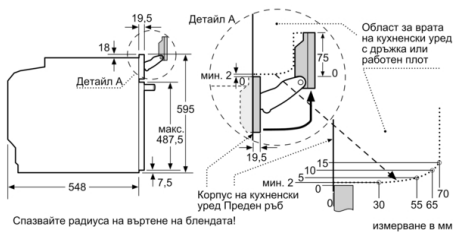

Серия 8, Парна фурна, 60 x 60 см, Черно HSG7584B1