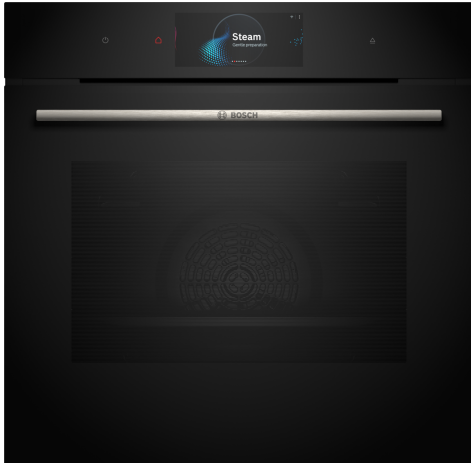

**Серия 8, Парна фурна, 60 x 60 cm,
Черно
HRG7784B1**

A+

Допълнителни аксесоари

HEZ327000 Каменна плоча за печене, HEZ333001 Капак за дълбока тава, HEZ530000 Половин тава, HEZ531010 :, HEZ532010 Универсална тава, незалепващо керамично, HEZ617000 Тава за пица, кръгла, HEZ629070 Грил тава, HEZ631070 :, HEZ632070 :, HEZ633001 Капак за дълбока тава, HEZ633070 Професионална дълбока тава, HEZ633073 Професионална дълбока тава, HEZ634000 :, HEZ635001 :, HEZ636000 Стъклена тава, HEZ638070 1 телескопична релса, за всички нива, HEZ660060 :, HEZ664000 :, HEZ915003 :, HEZG0AS00 :

Вградената фурна с добавена пара с Digital Control Ring и TFT-тъчдисплей. Функция Assist за ястия: автоматично подготвя ястията ви, така че да са хрупкави и сочни, PerfectRoast Plus, PerfectBake Plus, Home Connect за управление чрез приложението.

- Удобен и иновативен начин за избор на настройки на фурната с дигитален контролен пръстен.
- Сензорен дисплей TFT Pro – удобно управление с иновативния дигитален контролен пръстен и пълноразмерен TFT сензорен екран.
- Функцията Automatic Switch-off – готвенето автоматично спира веднага щом ястието е готово.
- PerfectBake Plus – регулира настройките и ви известява точно кога да извадите ястието от фурната.
- С PerfectRoast Plus разбирате точно кога ястието ви е перфектно изпечено, където и да сте.

Функции за готвене

- фурна с 22 програми: 4D горещ въздух, горно/долно нагряване, инфра-грил с циркулация на въздуха, VariO-грил за голяма повърхност, VariO-грил за малка повърхност, нагряване „Пица“, долно нагряване, интензивно нагряване, готвене при ниска температура, размразяване, затопляне на съдове, обезводняване, поддържане на температура, горещ въздух леко, горно/ долно нагряване леко, регенериране, втасване, Hot air grilling, warm, 4D Hot air, Conventional heat
- Регулиране на температурата от 30 °C - 300 °C
- Обем: 71 л