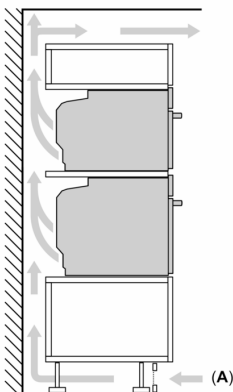

**Серия 8, Парна фурна, 60 x 60 cm,
Черно
HRG7784B1**

Монтиране на два уреда един над друг
Обмен въздух

A: Вход за въздух $\geq 200 \text{ cm}^2$