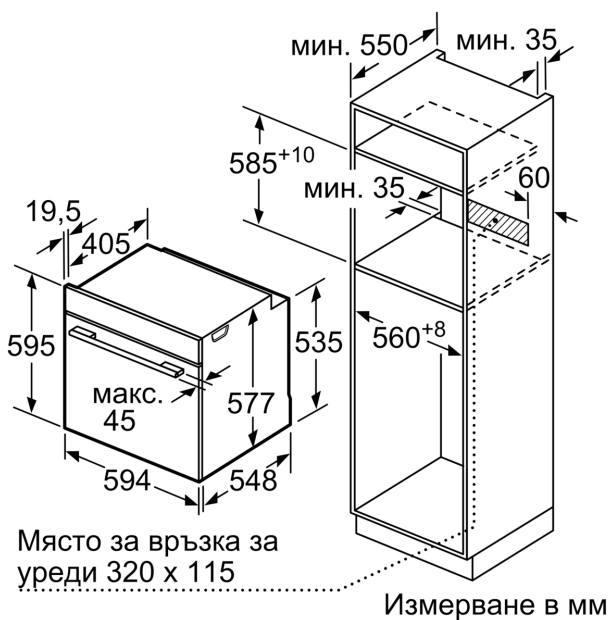

Ако уредът се монтира под плот, трябва да се спазва следната дебелина на работния плот (респ. вкл. долната конструкция).

Тип плот	мин. дебелина на работния плот	
	изпъкнал	изравнен
Индукционен плот	37 мм	38 мм
Цял индукционен плот	47 мм	48 мм
Газов плот	30 мм	38 мм
Електрически плот	27 мм	30 мм