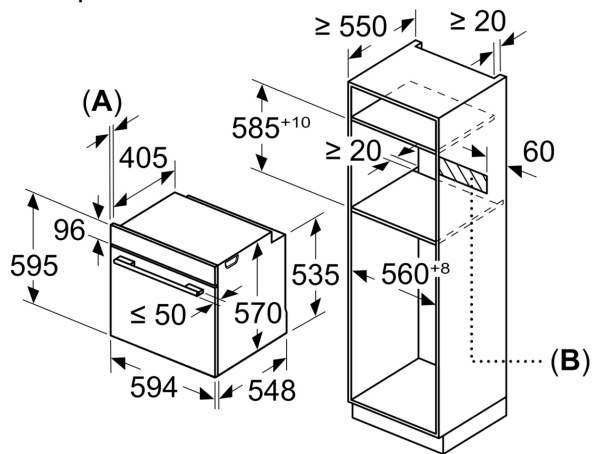

#### Размери:

- Размери на уреда ( В x Ш x Д): 595 мм x 594 мм x 548 мм
- Размери на нишата (В x Ш x Д): 585 мм - 595 мм x 560 мм - 568 мм x 550 мм
- Моля, имайте предвид размерите за вграждане, които са показани на чертежа за монтаж
- Препоръчваме ви да изберете допълнителни продукти в рамките на SER4, за да осигурите оптимална дизайнерска комбинация на вашите уреди за вграждане.

**Серия 4, Парна фурна, 60 x 60 см,  
Черно  
HQA534EB3**

Измерване в мм

**A:** 19,5 мм  
**B:** Място за свързване на уреда 320 x 115 мм

Монтаж с плот.