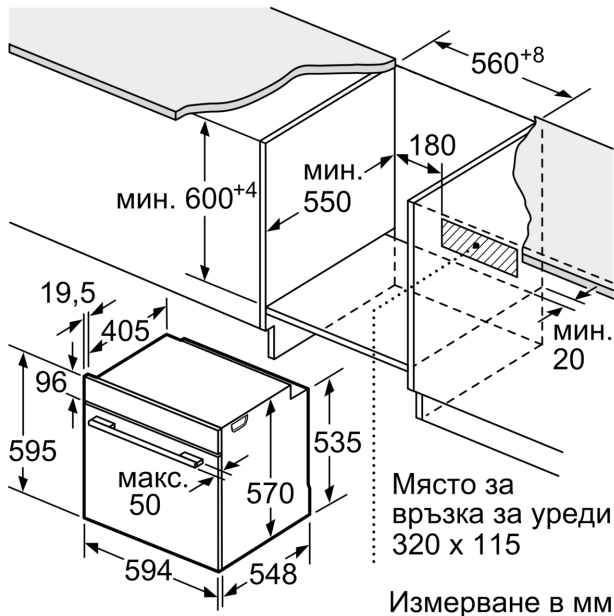

#### Техническа информация:

- Дължина на кабела на ел. мрежа: 120 cm
- 220 - 240 V
- Общ свързан електрически товар: 3.4 KW
- Клас на енергийна ефективност (съгл. EU Nr. 65/2014): A+(в скала за енергийна ефективност от A+++ до D)
- Енергиен разход на цикъл в конвенционален режим:0.9 kWh
- Енергиен разход на цикъл в режим циркулация:0.69 kWh

#### Размери:

- Размери на уреда ( В x Ш x Д): 595 мм x 594 мм x 548 мм
- Размери на нишата (В x Ш x Д): 585 мм - 595 мм x 560 мм - 568 мм x 550 мм
- Моля, имайте предвид размерите за вграждане, които са показани на чертежа за монтаж
- Препоръчваме ви да изберете допълнителни продукти в рамките на SER4, за да осигурите оптимална дизайнерска комбинация на вашите уреди за вграждане.

**Серия 4, Парна фурна, 60 x 60 см,  
Черно  
HQA534EB3**

Измерване в мм

**A:** 19,5 мм  
**B:** Място за свързване на уреда 320 x 115 мм

Монтаж с плот.