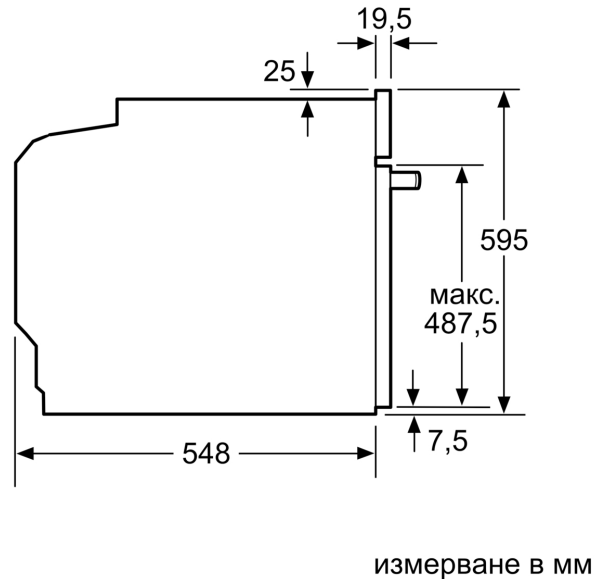

#### Техническа информация:

- Дължина на кабела на ел. мрежа: 120 cm
- 220 - 240 V
- Общ свързан електрически товар: 3.4 KW
- Клас на енергийна ефективност (съгл. EU Nr. 65/2014): A+(в скала за енергийна ефективност от A+++ до D)
- Енергиен разход на цикъл в конвенционален режим:0.9 kWh
- Енергиен разход на цикъл в режим циркулация:0.69 kWh

#### Размери:

- Размери на уреда ( В x Ш x Д): 595 мм x 594 мм x 548 мм
- Размери на нишата (В x Ш x Д): 585 мм - 595 мм x 560 мм - 568 мм x 550 мм
- Моля, имайте предвид размерите за вграждане, които са показани на чертежа за монтаж
- Препоръчваме ви да изберете допълнителни продукти в рамките на SER4, за да осигурите оптимална дизайнерска комбинация на вашите уреди за вграждане.

**Серия 4, Парна фурна, 60 x 60 см,  
Черно  
HQA534EB3**

Измерване в мм

**A:** 19,5 мм  
**B:** Място за свързване на уреда 320 x 115 мм

Монтаж с плот.