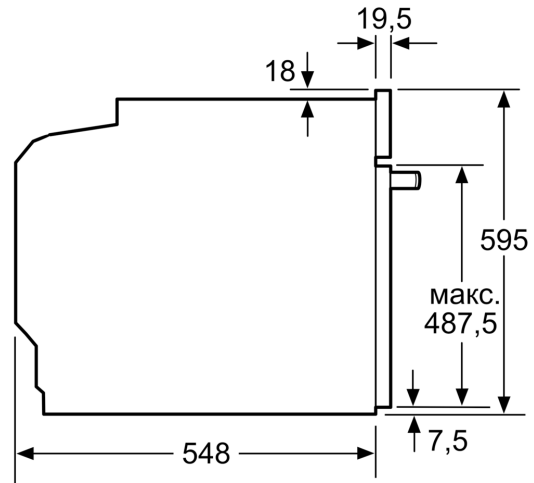

измерване в мм