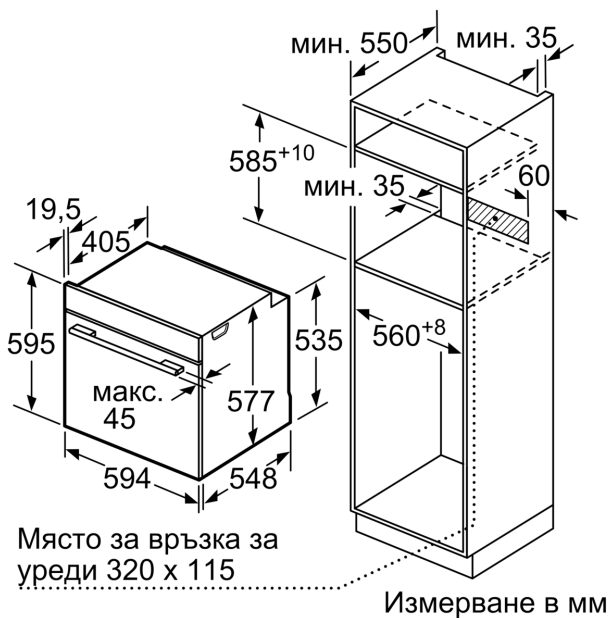

Техническа информация

за вграждане/ свободностоящ: Вграден
Интегрирана система за почистване: Хидролитичен, Частично
оборудвана с каталитични панели
р-ри на нишата за монтаж (В x Ш x Д): 585-595 x 560-568 x 550 mm
размери на уреда:595 x 594 x 548 mm
размери на опакован уред (В x Ш x Д): 670 x 680 x 670 mm
Материал на панела за управление: Стъкло
Материал на вратата: стъкло
Нето тегло:34.8 kg
Използваем обем на раб. камера 1: 71 l
Метод на готвене: .. Размразяване, Air fry, Грил по цялата ширина, Hotair gentle, Горещ въздух, Грил на половината ширина, Традиционно нагряване, Conventional heat gentle, Настройки за пица, готвене при ниска температура, Долно нагряване, Грил с циркулация на въздуха, предварително затопляне, поддържане на температура
контрол на температурата:електронно
брой лампи: 1
Дължина на захранващия кабел: 120.0 cm
EAN код:4242005326334
Брой на работните камери (2010/30/EC):1
Клас на енергийна ефективност (2010/30/EC): A+
Консумация на енергия конвенционално (2010/30/EC):0.87 kWh/цикъл
Консумация на енергия при принудена конвекция на въздуха (2010/30/EC): 0.69 kWh/цикъл
Индекс за енергийна ефективност (2010/30/EC): 81.2 %
Мощност:3600 W
Ток:16 A
Напрежение:220-240 V
Честота: 50; 60 Hz
Вид щепсел: Gardy щепсел със заземяване

Размери:

- Размери на уреда (В x Ш x Д): 595 мм x 594 мм x 548 мм
- Размери на нишата (В x Ш x Д): 560 мм - 568 мм x 585 мм - 595 мм x 550 мм
- Моля, имайте предвид размерите за вграждане, които са показани на чертежа за монтаж

**Серия 8, Фурна за вграждане, 60 x 60 см, Черно
HBG7341B1**

Монтиране на два уреда един над друг
Обмен въздух

A: Вход за въздух $\geq 200 \text{ cm}^2$

измерване в мм

Ако уредът се монтира под плот, трябва да се спазва следната дебелина на работния плот (респ. вкл. долната конструкция).

Тип плот	мин. дебелина на работния плот	
	изпъкнал	изравнен
Индукционен плот	37 мм	38 мм
Цял индукционен плот	47 мм	48 мм
Газов плот	30 мм	38 мм
Електрически плот	27 мм	30 мм