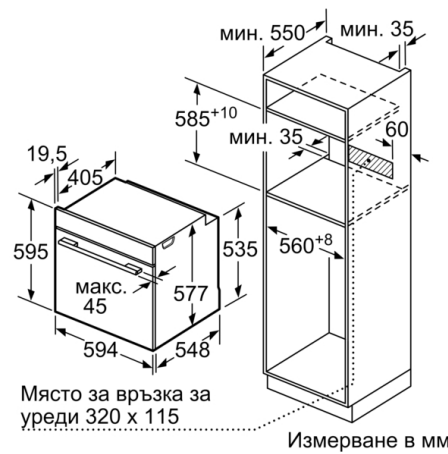

**Serie | 8, Фурна за вграждане, 60 x 60 cm,
черен
HBG6764B1**

Ако уредът се монтира под плот, трябва да се спазва следната дебелина на работния плот (респ. вкл. долната конструкция).

Тип плот	мин. дебелина на работния плот	
	изпъкнал	изравнен
Индукционен плот	37 мм	38 мм
Цял индукционен плот	47 мм	48 мм
Газов плот	30 мм	38 мм
Електрически плот	27 мм	30 мм