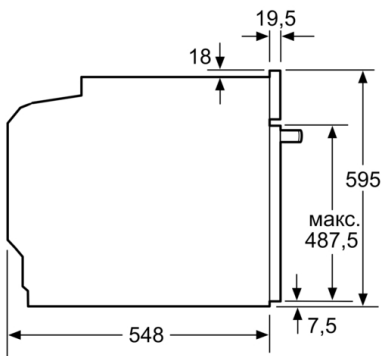

**Serie | 8, Фурна за вграждане, 60 x 60 cm,
черен
HBG6764B1**

измерване в мм