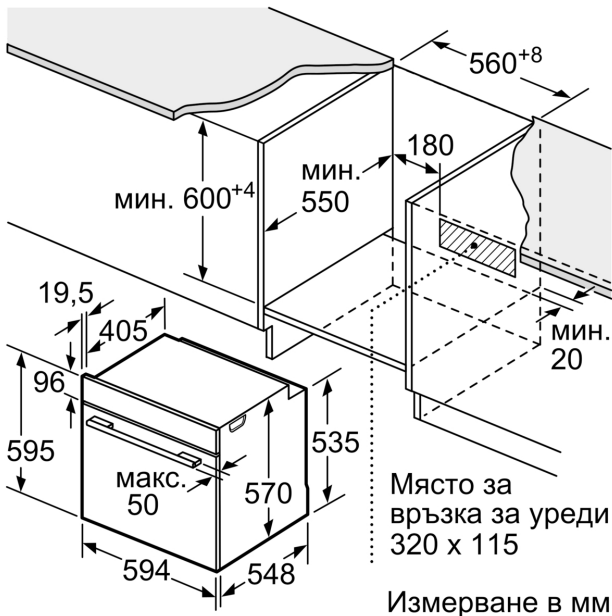

Техническа информация:

- Дължина на кабела на ел. мрежа: 120 см
- 220 - 240 V

- Общ свързан електрически товар: 3.4 KW
- Клас на енергийна ефективност (съгл. EU Nr. 65/2014): A+(в скала за енергийна ефективност от A+++ до D)
- Енергиен разход на цикъл в конвенционален режим: 0.9 kWh
- Енергиен разход на цикъл в режим циркулация: 0.69 kWh
- Брой на отделенията: 1 Топлинен източник: електрически Обем: 71 л

Размери:

- Размери на уреда (В x Ш x Д): 595 мм x 594 мм x 548 мм
- Размери на нишата (В x Ш x Д): 585 мм - 595 мм x 560 мм - 568 мм x 550 мм
- Моля, имайте предвид размерите за вграждане, които са показани на чертежа за монтаж
- Препоръчваме ви да изберете допълнителни продукти в рамките на SER6, за да осигурите оптимална дизайнерска комбинация на вашите уреди за вграждане.

Серия 6, Фурна за вграждане, 60 x 60 см, Бяло
HVG536EW3

Измерване в мм

A: 19,5 мм
B: Място за свързване на уреда 320 x 115 мм

Монтаж с плот.