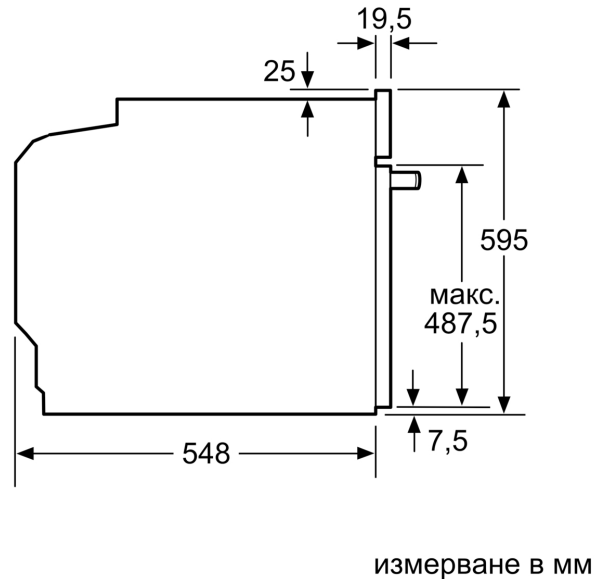

Техническа информация:

- Дължина на кабела на ел. мрежа: 120 см
- 220 - 240 V

- Общ свързан електрически товар: 3.4 KW
- Клас на енергийна ефективност (съгл. EU Nr. 65/2014): A+(в скала за енергийна ефективност от A+++ до D)
- Енергиен разход на цикъл в конвенционален режим: 0.9 kWh
- Енергиен разход на цикъл в режим циркулация: 0.69 kWh
- Брой на отделенията: 1 Топлинен източник: електрически Обем: 71 л

Размери:

- Размери на уреда (В x Ш x Д): 595 мм x 594 мм x 548 мм
- Размери на нишата (В x Ш x Д): 585 мм - 595 мм x 560 мм - 568 мм x 550 мм
- Моля, имайте предвид размерите за вграждане, които са показани на чертежа за монтаж
- Препоръчваме ви да изберете допълнителни продукти в рамките на SER6, за да осигурите оптимална дизайнерска комбинация на вашите уреди за вграждане.

Серия 6, Фурна за вграждане, 60 x 60 см, Бяло
HVG536EW3

Измерване в мм

A: 19,5 мм
B: Място за свързване на уреда 320 x 115 мм

Монтаж с плот.