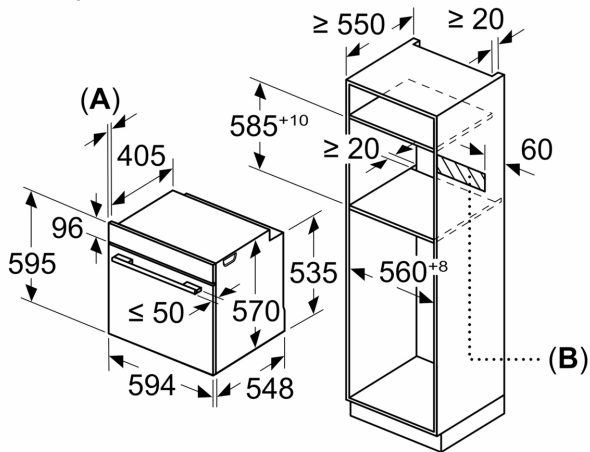

Техническа информация:

- Дължина на кабела на ел. мрежа: 120 см
- 220 - 240 V

- Общ свързан електрически товар: 3.4 KW
- Клас на енергийна ефективност (съгл. EU Nr. 65/2014): A+(в скала за енергийна ефективност от A+++ до D)
- Енергиен разход на цикъл в конвенционален режим: 0.9 kWh
- Енергиен разход на цикъл в режим циркулация: 0.69 kWh
- Брой на отделенията: 1 Топлинен източник: електрически Обем: 71 л

Размери:

- Размери на уреда (В x Ш x Д): 595 мм x 594 мм x 548 мм
- Размери на нишата (В x Ш x Д): 585 мм - 595 мм x 560 мм - 568 мм x 550 мм
- Моля, имайте предвид размерите за вграждане, които са показани на чертежа за монтаж
- Препоръчваме ви да изберете допълнителни продукти в рамките на SER6, за да осигурите оптимална дизайнерска комбинация на вашите уреди за вграждане.

Серия 6, Фурна за вграждане, 60 x 60 см, Бяло
HVG536EW3

Измерване в мм

A: 19,5 мм
B: Място за свързване на уреда 320 x 115 мм

Монтаж с плот.