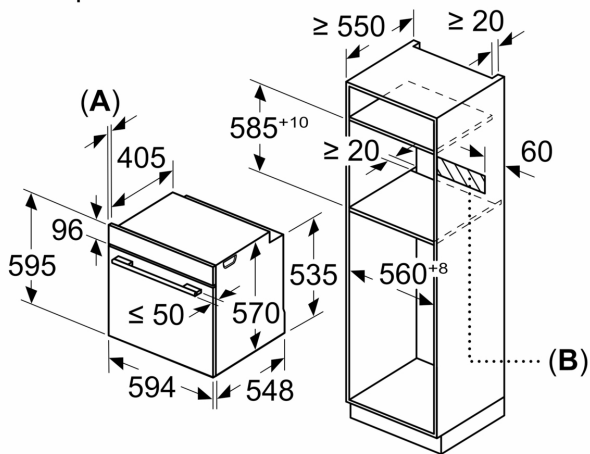

Техническа информация:

- Дължина на кабела на ел. мрежа: 120 см
- 220 - 240 V

- Общ свързан електрически товар: 3.4 KW
- Клас на енергийна ефективност (съгл. EU Nr. 65/2014): A+(в скала за енергийна ефективност от A+++ до D)
- Енергиен разход на цикъл в конвенционален режим: 0.9 kWh
- Енергиен разход на цикъл в режим циркулация: 0.69 kWh
- Брой на отделенията: 1 Топлинен източник: електрически Обем: 71 л

Размери:

- Размери на уреда (В x Ш x Д): 595 мм x 594 мм x 548 мм
- Размери на нишата (В x Ш x Д): 585 мм - 595 мм x 560 мм - 568 мм x 550 мм
- Моля, имайте предвид размерите за вграждане, които са показани на чертежа за монтаж

**Серия 6, Фурна за вграждане, 60 x 60 см, Неръждаема стомана
HVG536ES3**

Измерване в мм

A: 19,5 мм

B: Място за свързване на уреда 320 x 115 мм

Монтаж с плот.