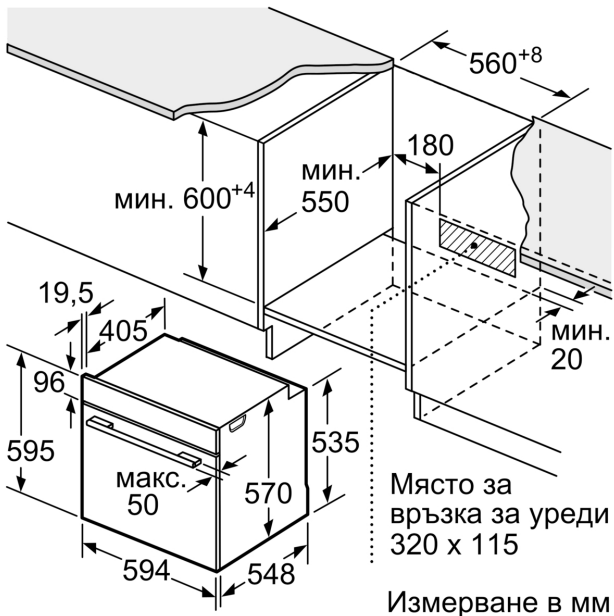

Техническа информация:

- Дължина на кабела на ел. мрежа: 120 см
- 220 - 240 V

- Общ свързан електрически товар: 3.4 KW
- Клас на енергийна ефективност (съгл. EU Nr. 65/2014): A+(в скала за енергийна ефективност от A+++ до D)
- Енергиен разход на цикъл в конвенционален режим: 0.9 kWh
- Енергиен разход на цикъл в режим циркулация: 0.69 kWh
- Брой на отделенията: 1 Топлинен източник: електрически Обем: 71 л

Размери:

- Размери на уреда (В x Ш x Д): 595 мм x 594 мм x 548 мм
- Размери на нишата (В x Ш x Д): 585 мм - 595 мм x 560 мм - 568 мм x 550 мм
- Моля, имайте предвид размерите за вграждане, които са показани на чертежа за монтаж

**Серия 6, Фурна за вграждане, 60 x 60 см, Неръждаема стомана
HVG536ES3**

Измерване в мм

A: 19,5 мм

B: Място за свързване на уреда 320 x 115 мм

Монтаж с плот.