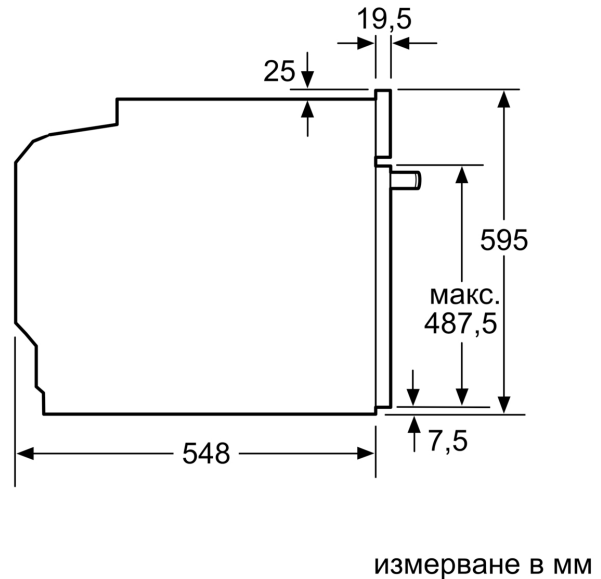

Техническа информация:

- Дължина на кабела на ел. мрежа: 120 см
- 220 - 240 V

- Общ свързан електрически товар: 3.4 KW
- Клас на енергийна ефективност (съгл. EU Nr. 65/2014): A+(в скала за енергийна ефективност от A+++ до D)
- Енергиен разход на цикъл в конвенционален режим: 0.9 kWh
- Енергиен разход на цикъл в режим циркулация: 0.69 kWh
- Брой на отделенията: 1 Топлинен източник: електрически Обем: 71 л

Размери:

- Размери на уреда (В x Ш x Д): 595 мм x 594 мм x 548 мм
- Размери на нишата (В x Ш x Д): 585 мм - 595 мм x 560 мм - 568 мм x 550 мм
- Моля, имайте предвид размерите за вграждане, които са показани на чертежа за монтаж

**Серия 6, Фурна за вграждане, 60 x 60 см, Неръждаема стомана
HVG536ES3**

Измерване в мм

A: 19,5 мм

B: Място за свързване на уреда 320 x 115 мм

Монтаж с плот.