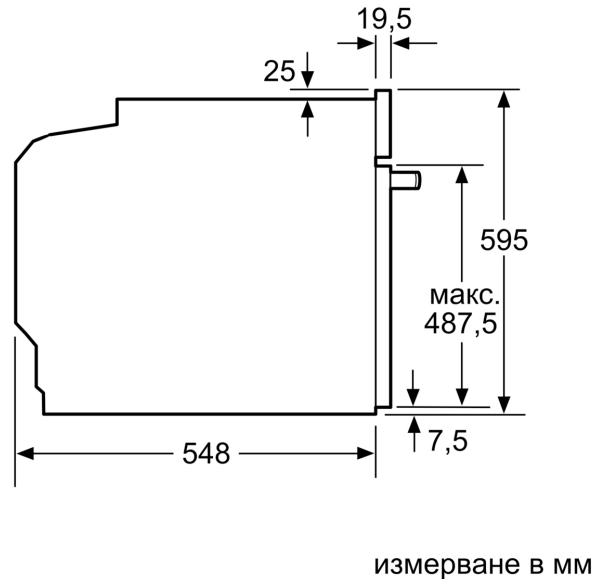

#### Техническа информация:

- Дължина на кабела на ел. мрежа: 120 см
- 220 - 240 V

- Общ свързан електрически товар: 3.4 KW
- Клас на енергийна ефективност (съгл. EU Nr. 65/2014): A+(в скала за енергийна ефективност от A+++ до D)
- Енергиен разход на цикъл в конвенционален режим: 0.9 kWh
- Енергиен разход на цикъл в режим циркулация: 0.69 kWh
- Брой на отделенията: 1 Топлинен източник: електрически Обем: 71 л

#### Размери:

- Размери на уреда ( В x Ш x Д): 595 мм x 594 мм x 548 мм
- Размери на нишата (В x Ш x Д): 585 мм - 595 мм x 560 мм - 568 мм x 550 мм
- Моля, имайте предвид размерите за вграждане, които са показани на чертежа за монтаж
- Препоръчваме ви да изберете допълнителни продукти в рамките на SER6, за да осигурите оптимална дизайнерска комбинация на вашите уреди за вграждане.

**Серия 6, Фурна за вграждане, 60 x 60 см, Черно  
HVG536EB3**

Измерване в мм

**A:** 19,5 мм

**B:** Място за свързване на уреда 320 x 115 мм

Монтаж с плот.