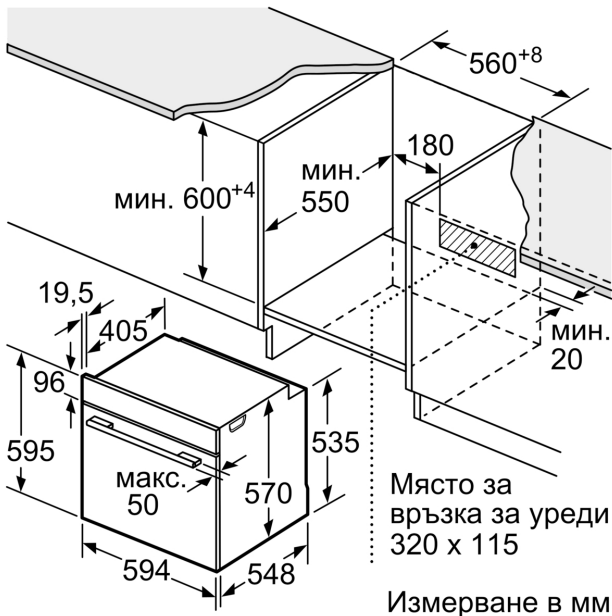

#### Техническа информация:

- Дължина на кабела на ел. мрежа: 120 см
- 220 - 240 V

- Общ свързан електрически товар: 3.4 KW
- Клас на енергийна ефективност (съгл. EU Nr. 65/2014): A+(в скала за енергийна ефективност от A+++ до D)
- Енергиен разход на цикъл в конвенционален режим: 0.9 kWh
- Енергиен разход на цикъл в режим циркулация: 0.69 kWh
- Брой на отделенията: 1 Топлинен източник: електрически Обем: 71 л

#### Размери:

- Размери на уреда ( В x Ш x Д): 595 мм x 594 мм x 548 мм
- Размери на нишата (В x Ш x Д): 585 мм - 595 мм x 560 мм - 568 мм x 550 мм
- Моля, имайте предвид размерите за вграждане, които са показани на чертежа за монтаж
- Препоръчваме ви да изберете допълнителни продукти в рамките на SER6, за да осигурите оптимална дизайнерска комбинация на вашите уреди за вграждане.

**Серия 6, Фурна за вграждане, 60 x 60 см, Черно  
HVG536EB3**

Измерване в мм

**A:** 19,5 мм

**B:** Място за свързване на уреда 320 x 115 мм

Монтаж с плот.