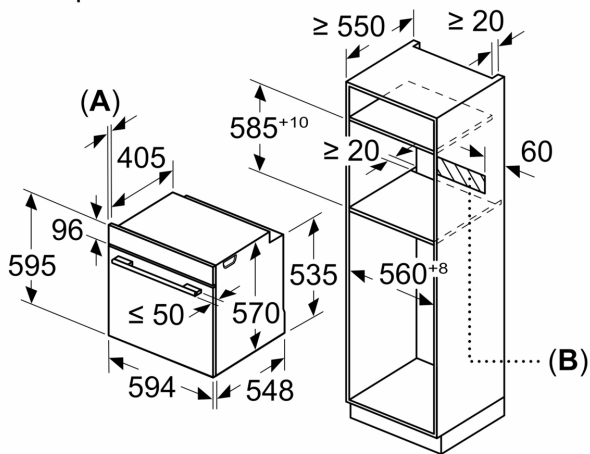

#### Техническа информация:

- Дължина на кабела на ел. мрежа: 120 см
- 220 - 240 V

- Общ свързан електрически товар: 3.4 KW
- Клас на енергийна ефективност (съгл. EU Nr. 65/2014): A+(в скала за енергийна ефективност от A+++ до D)
- Енергиен разход на цикъл в конвенционален режим: 0.9 kWh
- Енергиен разход на цикъл в режим циркулация: 0.69 kWh
- Брой на отделенията: 1 Топлинен източник: електрически Обем: 71 л

#### Размери:

- Размери на уреда ( В x Ш x Д): 595 мм x 594 мм x 548 мм
- Размери на нишата (В x Ш x Д): 585 мм - 595 мм x 560 мм - 568 мм x 550 мм
- Моля, имайте предвид размерите за вграждане, които са показани на чертежа за монтаж
- Препоръчваме ви да изберете допълнителни продукти в рамките на SER6, за да осигурите оптимална дизайнерска комбинация на вашите уреди за вграждане.

**Серия 6, Фурна за вграждане, 60 x 60 см, Черно  
HVG536EB3**

Измерване в мм

**A:** 19,5 мм

**B:** Място за свързване на уреда 320 x 115 мм

Монтаж с плот.