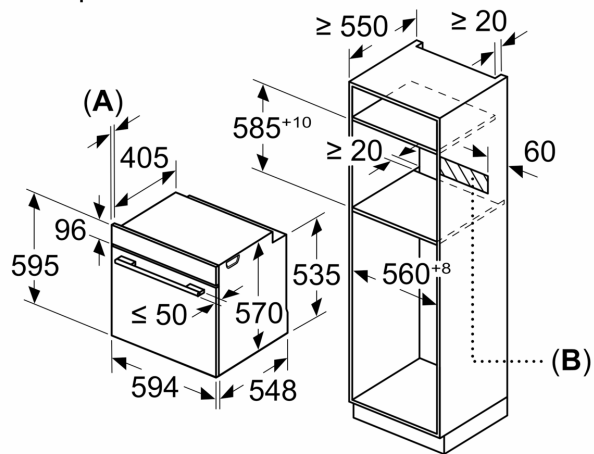

#### Размери:

- Размери на уреда ( В x Ш x Д): 595 мм x 594 мм x 548 мм
- Размери на нишата (В x Ш x Д): 585 мм - 595 мм x 560 мм - 568 мм x 550 мм
- Моля, имайте предвид размерите за вграждане, които са показани на чертежа за монтаж

**Серия 4, Фурна за вграждане, 60 x 60 см, Неръждаема стомана  
HBA574BS3**

Измерване в мм

Монтаж с плот.

**A:** 19,5 мм

**B:** Място за свързване на уреда 320 x 115 мм