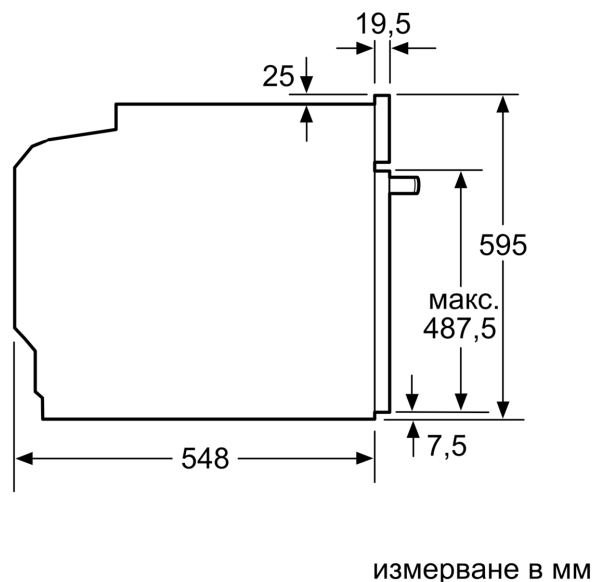

#### Техническа информация:

- Дължина на кабела на ел. мрежа: 120 см

- 220 - 240 V
- Общ свързан електрически товар: 3.6 KW
- Клас на енергийна ефективност (съгл. EU Nr. 65/2014): A+(в скала за енергийна ефективност от A+++ до D)
- Енергиен разход на цикъл в конвенционален режим:0.9 kWh
- Енергиен разход на цикъл в режим циркулация:0.69 kWh
- Брой на отделенията: 1 Топлинен източник: електрически
- Обем:71 л

#### Размери:

- Размери на уреда ( В x Ш x Д): 595 мм x 594 мм x 548 мм
- Размери на нишата (В x Ш x Д): 585 мм - 595 мм x 560 мм - 568 мм x 550 мм
- Моля, имайте предвид размерите за вграждане, които са показани на чертежа за монтаж

**Серия 4, Фурна за вграждане, 60 x 60 см, Неръждаема стомана  
HBA574BS3**

Измерване в мм

Монтаж с плот.

**A:** 19,5 мм

**B:** Място за свързване на уреда 320 x 115 мм