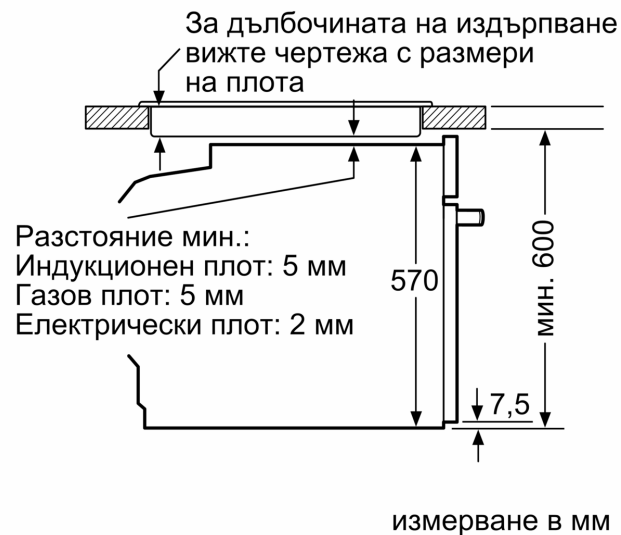

за вграждане/ свободностоящ: ..... Вграждане  
Интегрирана система за почистване: .. Пиролитичен+Хидролитичен  
р-ри на нишата за монтаж (В x Ш x Д): 585-595 x 560-568 x 550 mm  
Размери на уреда: ..... 595x594x548 mm  
размери на опакован уред (В x Ш x Д): ..... 675 x 660 x 690 mm  
Материал на панела за управление: ..... Неръждаема стомана  
Материал на вратата: ..... стъкло  
Нето тегло: ..... 31.5 kg  
Използваем обем на раб. камера 1: ..... 71 l  
контрол на температурата: ..... електронно  
брой лампи: ..... 1  
Дължина на захранващия кабел: ..... 120.0 cm  
EAN код: ..... 4242005464715  
Брой на работните камери (2010/30/ЕС): ..... 1  
Клас на енергийна ефективност (2010/30/ЕС): ..... A+  
Консумация на енергия конвенционално (2010/30/ЕС): ..... 0.94 kWh/цикъл  
Консумация на енергия при принудена конвекция на въздуха (2010/30/ЕС): ..... 0.69 kWh/цикъл  
Индекс за енергийна ефективност (2010/30/ЕС): ..... 81.2 %  
Мощност: ..... 3600 W  
Ток: ..... 16 A  
Напрежение: ..... 220-240 V  
Честота: ..... 50; 60 Hz  
Вид щепсел: ..... Gardy щепсел със заземяване

#### Техническа информация:

- Дължина на кабела на ел. мрежа: 120 см

- 220 - 240 V
- Общ свързан електрически товар: 3.6 KW
- Клас на енергийна ефективност (съгл. EU Nr. 65/2014): A+(в скала за енергийна ефективност от A+++ до D)
- Енергиен разход на цикъл в конвенционален режим:0.9 kWh
- Енергиен разход на цикъл в режим циркулация:0.69 kWh
- Брой на отделенията: 1 Топлинен източник: електрически
- Обем:71 л

#### Размери:

- Размери на уреда ( В x Ш x Д): 595 мм x 594 мм x 548 мм
- Размери на нишата (В x Ш x Д): 585 мм - 595 мм x 560 мм - 568 мм x 550 мм
- Моля, имайте предвид размерите за вграждане, които са показани на чертежа за монтаж

**Серия 4, Фурна за вграждане, 60 x 60 см, Неръждаема стомана  
HBA574BS3**

Измерване в мм

Монтаж с плот.

**A:** 19,5 мм

**B:** Място за свързване на уреда 320 x 115 мм