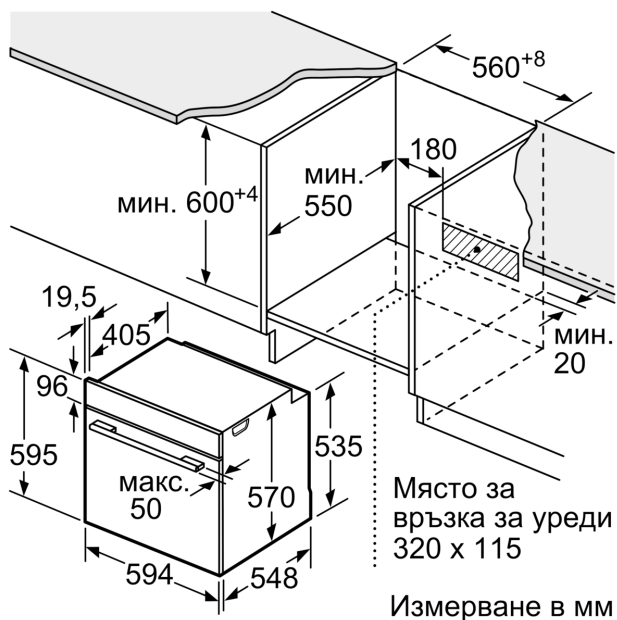

#### Техническа информация:

- Дължина на кабела на ел. мрежа: 120 см

- 220 - 240 V
- Общ свързан електрически товар: 3.6 KW
- Клас на енергийна ефективност (съгл. EU Nr. 65/2014): A+(в скала за енергийна ефективност от A+++ до D)
- Енергиен разход на цикъл в конвенционален режим:0.9 kWh
- Енергиен разход на цикъл в режим циркулация:0.69 kWh
- Брой на отделенията: 1 Топлинен източник: електрически
- Обем:71 л

#### Размери:

- Размери на уреда ( В x Ш x Д): 595 мм x 594 мм x 548 мм
- Размери на нишата (В x Ш x Д): 585 мм - 595 мм x 560 мм - 568 мм x 550 мм
- Моля, имайте предвид размерите за вграждане, които са показани на чертежа за монтаж

**Серия 4, Фурна за вграждане, 60 x 60 см, Неръждаема стомана  
HBA574BS3**

Измерване в мм

Монтаж с плот.

**A:** 19,5 мм

**B:** Място за свързване на уреда 320 x 115 мм