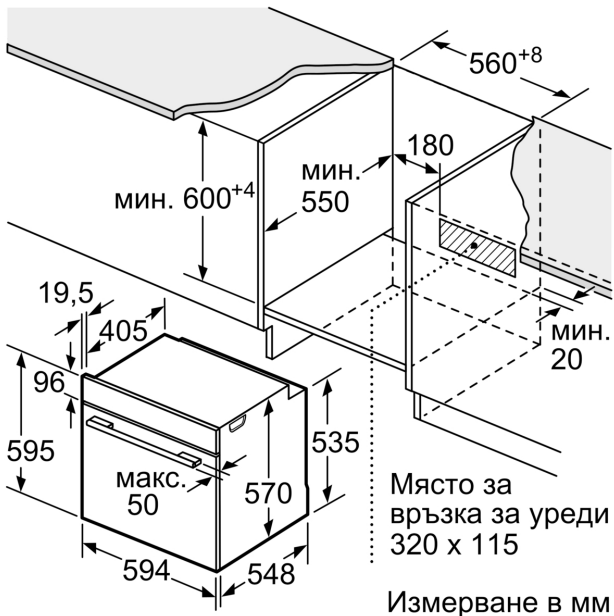

за вграждане/ свободностоящ: Вграждане
Интегрирана система за почистване: .. Пиролитичен+Хидролитичен
р-ри на нишата за монтаж (В x Ш x Д): 585-595 x 560-568 x 550 mm
Размери на уреда: 595x594x548 mm
размери на опакован уред (В x Ш x Д): 675 x 660 x 690 mm
Материал на панела за управление: Стъкло
Материал на вратата: стъкло
Нето тегло: 31.5 kg
Използваем обем на раб. камера 1: 71 l
контрол на температурата: електронно
брой лампи: 1
Дължина на захранващия кабел: 120.0 cm
EAN код: 4242005464692
Брой на работните камери (2010/30/EC): 1
Клас на енергийна ефективност (2010/30/EC): A+
Консумация на енергия конвенционално (2010/30/EC): 0.94
kWh/цикъл
Консумация на енергия при принудена конвекция на въздуха
(2010/30/EC): 0.69 kWh/цикъл
Индекс за енергийна ефективност (2010/30/EC): 81.2 %
Мощност: 3600 W
Ток: 16 A
Напрежение: 220-240 V
Честота: 50; 60 Hz
Вид щепсел: Gardy щепсел със заземяване

Техническа информация:

- Дължина на кабела на ел. мрежа: 120 см

- 220 - 240 V
- Общ свързан електрически товар: 3.6 KW
- Клас на енергийна ефективност (съгл. EU Nr. 65/2014): A+(в скала за енергийна ефективност от A+++ до D)
- Енергиен разход на цикъл в конвенционален режим:0.9 kWh
- Енергиен разход на цикъл в режим циркулация:0.69 kWh
- Брой на отделенията: 1 Топлинен източник: електрически
- Обем:71 л

Размери:

- Размери на уреда (В x Ш x Д): 595 мм x 594 мм x 548 мм
- Размери на нишата (В x Ш x Д): 585 мм - 595 мм x 560 мм - 568 мм x 550 мм
- Моля, имайте предвид размерите за вграждане, които са показани на чертежа за монтаж
- Препоръчваме ви да изберете допълнителни продукти в рамките на SER4, за да осигурите оптимална дизайнерска комбинация на вашите уреди за вграждане.

**Серия 4, Фурна за вграждане, 60 x 60 см, Черно
HBA574BV3**

Измерване в мм

A: 19,5 мм

B: Място за свързване на уреда 320 x 115 мм

Монтаж с плот.