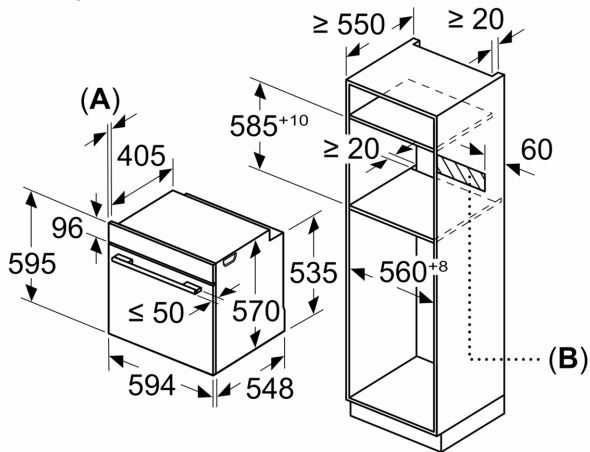

Техническа информация:

- Дължина на кабела на ел. мрежа: 120 см

- 220 - 240 V
- Общ свързан електрически товар: 3.6 KW
- Клас на енергийна ефективност (съгл. EU Nr. 65/2014): A+(в скала за енергийна ефективност от A+++ до D)
- Енергиен разход на цикъл в конвенционален режим:0.9 kWh
- Енергиен разход на цикъл в режим циркулация:0.69 kWh
- Брой на отделенията: 1 Топлинен източник: електрически
- Обем:71 л

Размери:

- Размери на уреда (В x Ш x Д): 595 мм x 594 мм x 548 мм
- Размери на нишата (В x Ш x Д): 585 мм - 595 мм x 560 мм - 568 мм x 550 мм
- Моля, имайте предвид размерите за вграждане, които са показани на чертежа за монтаж
- Препоръчваме ви да изберете допълнителни продукти в рамките на SER4, за да осигурите оптимална дизайнерска комбинация на вашите уреди за вграждане.

**Серия 4, Фурна за вграждане, 60 x 60 см, Черно
HBA574BV3**

Измерване в мм

A: 19,5 мм

B: Място за свързване на уреда 320 x 115 мм

Монтаж с плот.