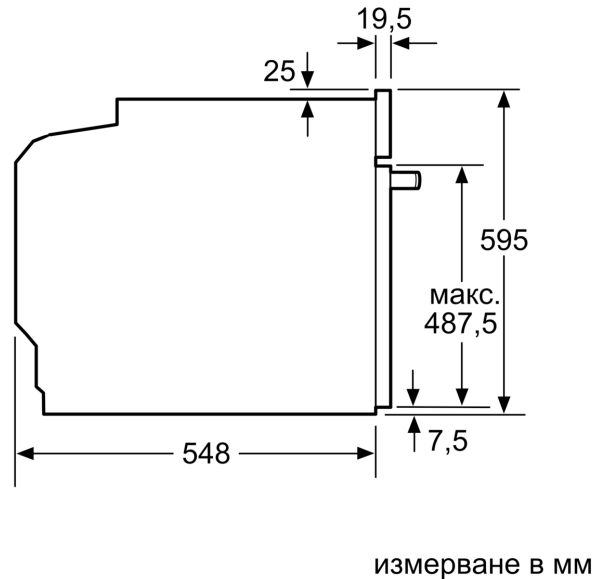

за вграждане/ свободностоящ: Вграждане
Интегрирана система за почистване: .. Пиролитичен+Хидролитичен
р-ри на нишата за монтаж (В x Ш x Д): 585-595 x 560-568 x 550 mm
Размери на уреда: 595x594x548 mm
размери на опакован уред (В x Ш x Д): 675 x 660 x 690 mm
Материал на панела за управление: Стъкло
Материал на вратата: стъкло
Нето тегло: 31.5 kg
Използваем обем на раб. камера 1: 71 l
контрол на температурата: електронно
брой лампи: 1
Дължина на захранващия кабел: 120.0 cm
EAN код: 4242005464692
Брой на работните камери (2010/30/EC): 1
Клас на енергийна ефективност (2010/30/EC): A+
Консумация на енергия конвенционално (2010/30/EC): 0.94
kWh/цикъл
Консумация на енергия при принудена конвекция на въздуха
(2010/30/EC): 0.69 kWh/цикъл
Индекс за енергийна ефективност (2010/30/EC): 81.2 %
Мощност: 3600 W
Ток: 16 A
Напрежение: 220-240 V
Честота: 50; 60 Hz
Вид щепсел: Gardy щепсел със заземяване

Техническа информация:

- Дължина на кабела на ел. мрежа: 120 см

- 220 - 240 V
- Общ свързан електрически товар: 3.6 KW
- Клас на енергийна ефективност (съгл. EU Nr. 65/2014): A+(в скала за енергийна ефективност от A+++ до D)
- Енергиен разход на цикъл в конвенционален режим:0.9 kWh
- Енергиен разход на цикъл в режим циркулация:0.69 kWh
- Брой на отделенията: 1 Топлинен източник: електрически
- Обем:71 л

Размери:

- Размери на уреда (В x Ш x Д): 595 мм x 594 мм x 548 мм
- Размери на нишата (В x Ш x Д): 585 мм - 595 мм x 560 мм - 568 мм x 550 мм
- Моля, имайте предвид размерите за вграждане, които са показани на чертежа за монтаж
- Препоръчваме ви да изберете допълнителни продукти в рамките на SER4, за да осигурите оптимална дизайнерска комбинация на вашите уреди за вграждане.

**Серия 4, Фурна за вграждане, 60 x 60 см, Черно
HBA574BV3**

Измерване в мм

A: 19,5 мм

B: Място за свързване на уреда 320 x 115 мм

Монтаж с плот.