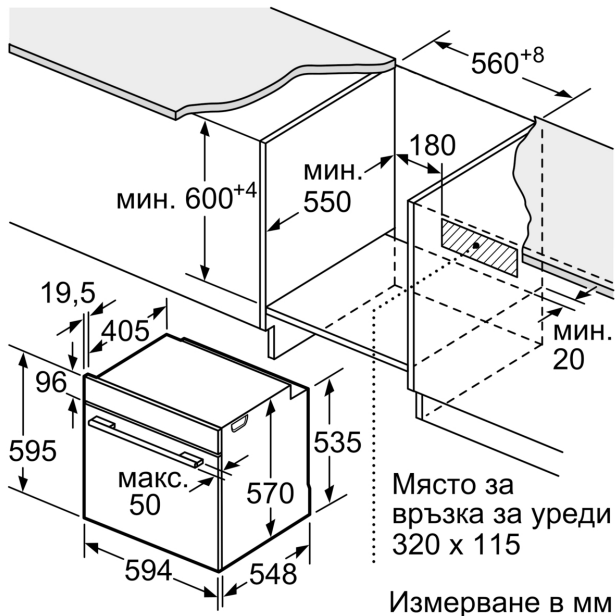

Акcesoари

- 1 x M**0176, 1 x M**0203

Околна среда и сигурност

- Температура на вратата 40 °C
- 3 Бр. остъклена CoolTouch врата
- Заклучване за защита от деца с индивидуална настройка

Техническа информация:

- Брой на отделенията: 1 Топлинен източник: електрически
- Обем:71 л

Размери:

- Размери на уреда (В x Ш x Д): 595 мм x 594 мм x 548 мм
- Размери на нишата (В x Ш x Д): 585 мм - 595 мм x 560 мм - 568 мм x 550 мм
- Моля, имайте предвид размерите за вграждане, които са показани на чертежа за монтаж
- Препоръчваме ви да изберете допълнителни продукти в рамките на SER4, за да осигурите оптимална дизайнерска комбинация на вашите уреди за вграждане.

**Серия 4, Фурна за вграждане, 60 x 60 см, Черно
HBA554EB3**

Измерване в мм

A: 19,5 мм
B: Място за свързване на уреда 320 x 115 мм

Монтаж с плот.