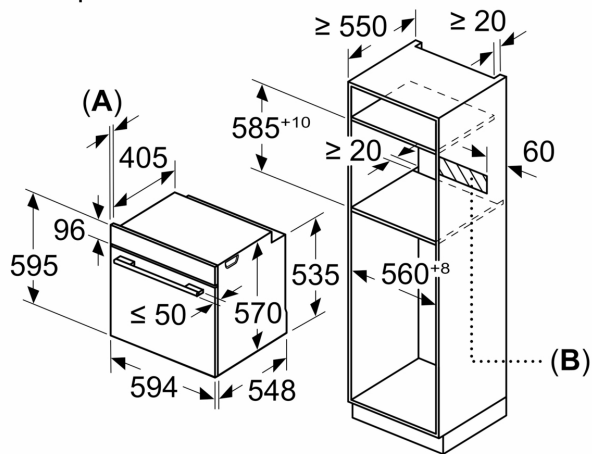

- Брой на отделенията: 1 Топлинен източник: електрически
- Обем:71 л

Размери:

- Размери на уреда (В x Ш x Д): 595 мм x 594 мм x 548 мм
- Размери на нишата (В x Ш x Д): 585 мм - 595 мм x 560 мм - 568 мм x 550 мм
- Моля, имайте предвид размерите за вграждане, които са показани на чертежа за монтаж
- Препоръчваме ви да изберете допълнителни продукти в рамките на SER4, за да осигурите оптимална дизайнерска комбинация на вашите уреди за вграждане.

**Серия 4, Фурна за вграждане, 60 x 60 см, Черно
HBA554EB3**

Измерване в мм

A: 19,5 мм
B: Място за свързване на уреда 320 x 115 мм

Монтаж с плот.