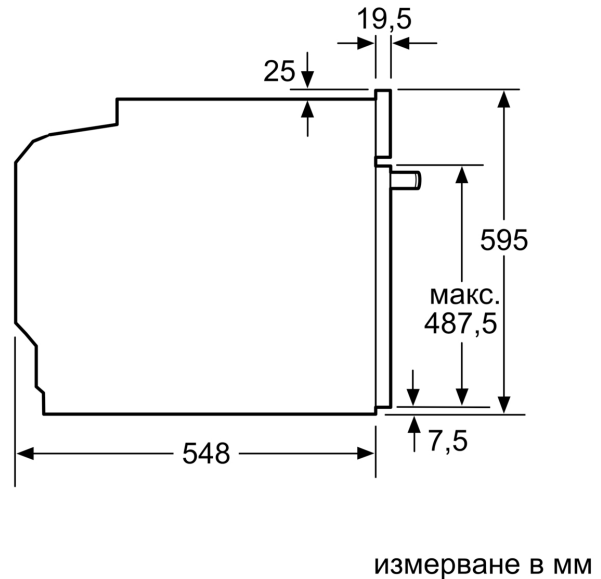

- Дължина на кабела на ел. мрежа: 120 cm
- 220 - 240 V
- Общ свързан електрически товар: 3.4 KW

Размери:

- Размери на уреда (В x Ш x Д): 595 mm x 594 mm x 548 mm
- Размери на нишата (В x Ш x Д): 585 mm - 595 mm x 560 mm - 568 mm x 550 mm
- Моля, имайте предвид размерите за вграждане, които са

**Серия 4, Фурна за вграждане, 60 x 60 см, Неръждаема стомана
HBA534ES3**

Измерване в мм

A: 19,5 мм

B: Място за свързване на уреда 320 x 115 мм

Монтаж с плот.