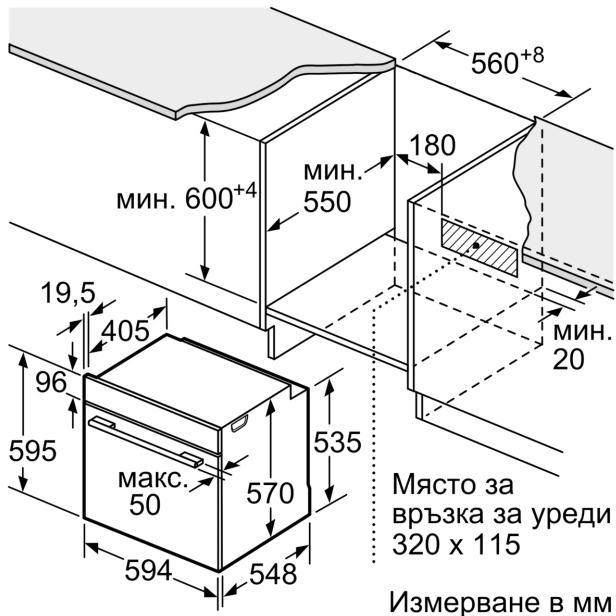

Акcesoари

- 1 x M**0176, 1 x M**0203

Околна среда и сигурност

- Температура на вратата 40 °C
- 3 Бр. остъклена CoolTouch врата
- Заклучване за защита от деца с индивидуална настройка

Техническа информация:

- Дължина на кабела на ел. мрежа: 120 cm
- 220 - 240 V
- Общ свързан електрически товар: 3.4 KW

Размери:

- Размери на уреда (В x Ш x Д): 595 mm x 594 mm x 548 mm
- Размери на нишата (В x Ш x Д): 585 mm - 595 mm x 560 mm - 568 mm x 550 mm
- Моля, имайте предвид размерите за вграждане, които са

**Серия 4, Фурна за вграждане, 60 x 60 см, Неръждаема стомана
HBA534ES3**

Измерване в мм

A: 19,5 мм

B: Място за свързване на уреда 320 x 115 мм

Монтаж с плот.