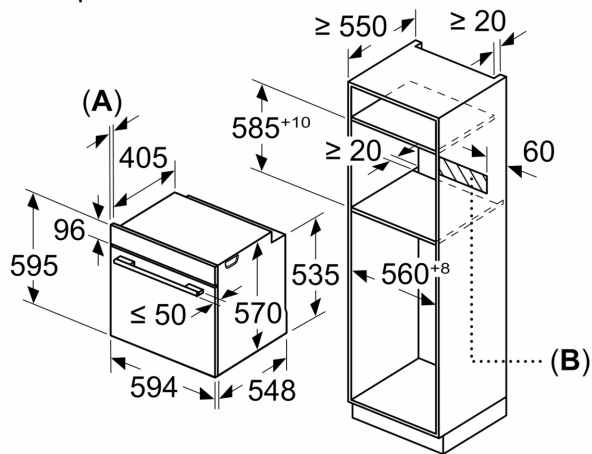

- Дължина на кабела на ел. мрежа: 120 cm
- 220 - 240 V
- Общ свързан електрически товар: 3.4 KW

Размери:

- Размери на уреда (В x Ш x Д): 595 mm x 594 mm x 548 mm
- Размери на нишата (В x Ш x Д): 585 mm - 595 mm x 560 mm - 568 mm x 550 mm
- Моля, имайте предвид размерите за вграждане, които са

**Серия 4, Фурна за вграждане, 60 x 60 см, Неръждаема стомана
HBA534ES3**

Измерване в мм

A: 19,5 мм

B: Място за свързване на уреда 320 x 115 мм

Монтаж с плот.