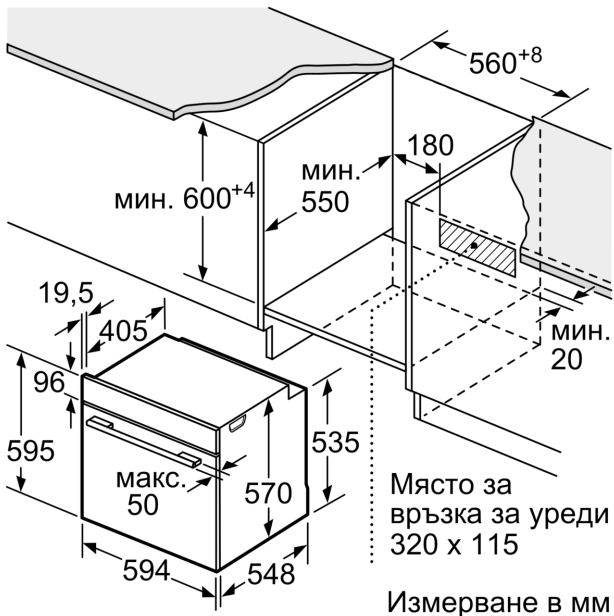

Акcesoари

- 1 x M**0176, 1 x M**0203

Околна среда и сигурност

- Температура на вратата 40 °C
- 3 Бр. остъклена CoolTouch врата
- Заклучване за защита от деца с индивидуална настройка

Техническа информация:

- Дължина на кабела на ел. мрежа: 120 cm
- 220 - 240 V
- Общ свързан електрически товар: 3.4 KW
- Клас на енергийна ефективност (съгл. EU Nr. 65/2014): A+(в скала за енергийна ефективност от A+++ до D)
- Енергиен разход на цикъл в конвенционален режим: 0.9 kWh
- Енергиен разход на цикъл в режим циркулация: 0.69 kWh
- Брой на отделенията: 1 Топлинен източник: електрически

Обем: 71 л

Размери:

- Размери на уреда (В x Ш x Д): 595 мм x 594 мм x 548 мм
- Размери на нишата (В x Ш x Д): 585 мм - 595 мм x 560 мм - 568 мм x 550 мм
- Моля, имайте предвид размерите за вграждане, които са показани на чертежа за монтаж
- Препоръчваме ви да изберете допълнителни продукти в рамките на SER4, за да осигурите оптимална дизайнерска комбинация на вашите уреди за вграждане.

**Серия 4, Фурна за вграждане, 60 x 60 см, Черно
HBA534EB3**

Измерване в мм

A: 19,5 мм
B: Място за свързване на уреда 320 x 115 мм

Монтаж с плот.