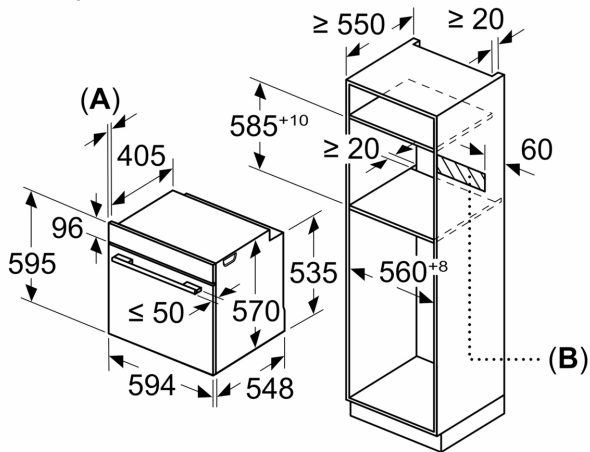

Обем: 71 л

Размери:

- Размери на уреда (В x Ш x Д): 595 мм x 594 мм x 548 мм
- Размери на нишата (В x Ш x Д): 585 мм - 595 мм x 560 мм - 568 мм x 550 мм
- Моля, имайте предвид размерите за вграждане, които са показани на чертежа за монтаж
- Препоръчваме ви да изберете допълнителни продукти в рамките на SER4, за да осигурите оптимална дизайнерска комбинация на вашите уреди за вграждане.

**Серия 4, Фурна за вграждане, 60 x 60 см, Черно
HBA534EB3**

Измерване в мм

A: 19,5 мм
B: Място за свързване на уреда 320 x 115 мм

Монтаж с плот.