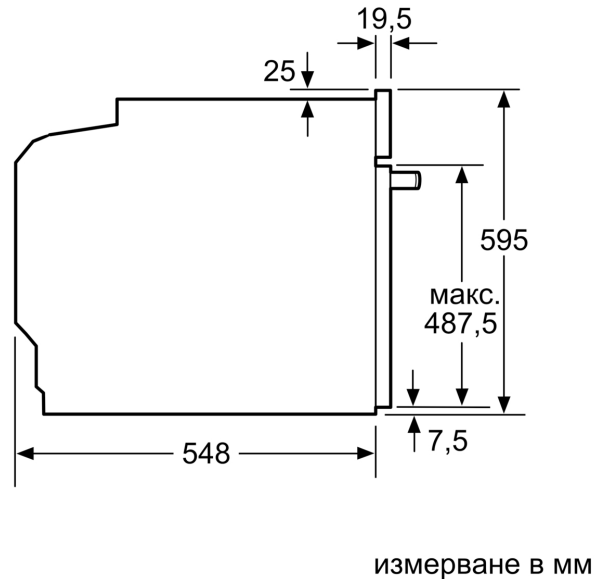

- Дължина на кабела на ел. мрежа: 120 cm
- 220 - 240 V
- Общ свързан електрически товар: 3.4 KW
- Клас на енергийна ефективност (съгл. EU Nr. 65/2014): A+(в скала за енергийна ефективност от A+++ до D)
- Енергиен разход на цикъл в конвенционален режим: 0.9 kWh
- Енергиен разход на цикъл в режим циркулация: 0.69 kWh
- Брой на отделенията: 1 Топлинен източник: електрически

Обем: 71 л

Размери:

- Размери на уреда (В x Ш x Д): 595 мм x 594 мм x 548 мм
- Размери на нишата (В x Ш x Д): 585 мм - 595 мм x 560 мм - 568 мм x 550 мм
- Моля, имайте предвид размерите за вграждане, които са показани на чертежа за монтаж
- Препоръчваме ви да изберете допълнителни продукти в рамките на SER4, за да осигурите оптимална дизайнерска комбинация на вашите уреди за вграждане.

**Серия 4, Фурна за вграждане, 60 x 60 см, Черно
HBA534EB3**

Измерване в мм

A: 19,5 мм
B: Място за свързване на уреда 320 x 115 мм

Монтаж с плот.