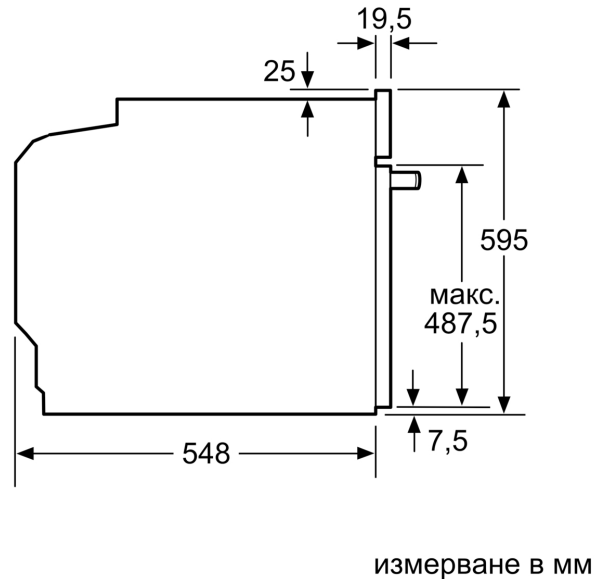

- Дължина на кабела на ел. мрежа: 120 см
- 220 - 240 V
- Общ свързан електрически товар: 3.4 KW

Размери:

- Размери на уреда (В x Ш x Д): 595 мм x 594 мм x 548 мм
- Размери на нишата (В x Ш x Д): 585 мм - 595 мм x 560 мм - 568 мм x 550 мм
- Моля, имайте предвид размерите за вграждане, които са показани на чертежа за монтаж

**Серия 4, Фурна за вграждане, 60 x 60 см, Бяло
HBA534BW3**

Измерване в мм

A: 19,5 мм
B: Място за свързване на уреда 320 x 115 мм

Монтаж с плот.