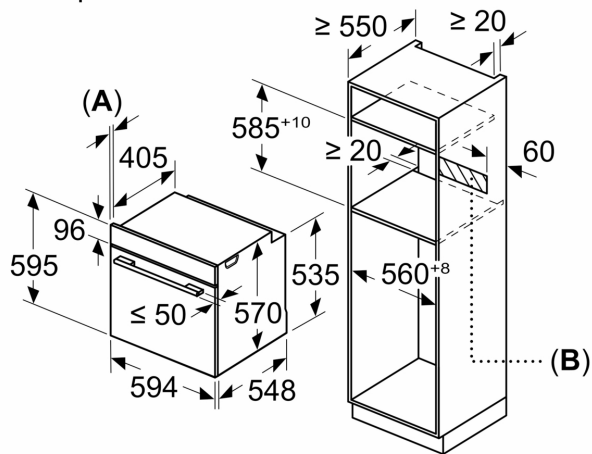

- Дължина на кабела на ел. мрежа: 120 см
- 220 - 240 V
- Общ свързан електрически товар: 3.4 KW

Размери:

- Размери на уреда (В x Ш x Д): 595 мм x 594 мм x 548 мм
- Размери на нишата (В x Ш x Д): 585 мм - 595 мм x 560 мм - 568 мм x 550 мм
- Моля, имайте предвид размерите за вграждане, които са показани на чертежа за монтаж

**Серия 4, Фурна за вграждане, 60 x 60 см, Бяло
HBA534BW3**

Измерване в мм

A: 19,5 мм
B: Място за свързване на уреда 320 x 115 мм

Монтаж с плот.