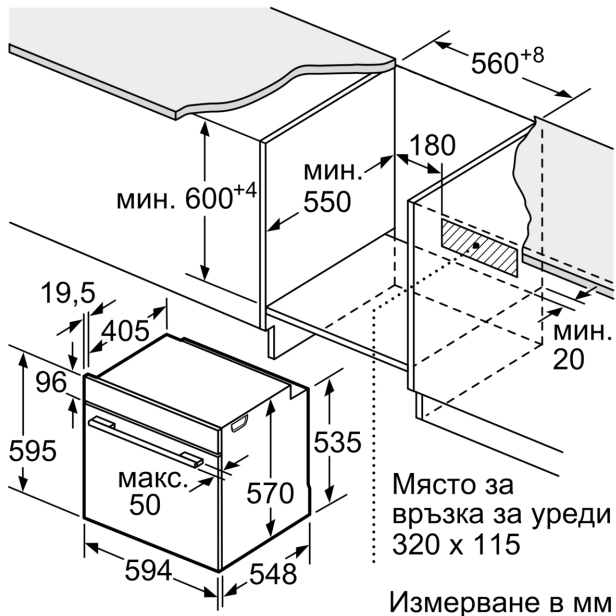

Аксесоари

- 1 x M**0176, 1 x M**0203

Околна среда и сигурност

- Температура на вратата 40 °C
- 3 Бр. остъклена CoolTouch врата
- Заклучване за защита от деца с индивидуална настройка

Техническа информация:

- Дължина на кабела на ел. мрежа: 120 см
- 220 - 240 V
- Общ свързан електрически товар: 3.4 KW

Размери:

- Размери на уреда (В x Ш x Д): 595 мм x 594 мм x 548 мм
- Размери на нишата (В x Ш x Д): 585 мм - 595 мм x 560 мм - 568 мм x 550 мм
- Моля, имайте предвид размерите за вграждане, които са показани на чертежа за монтаж

**Серия 4, Фурна за вграждане, 60 x 60 см, Бяло
HBA534BW3**

Измерване в мм

A: 19,5 мм
B: Място за свързване на уреда 320 x 115 мм

Монтаж с плот.