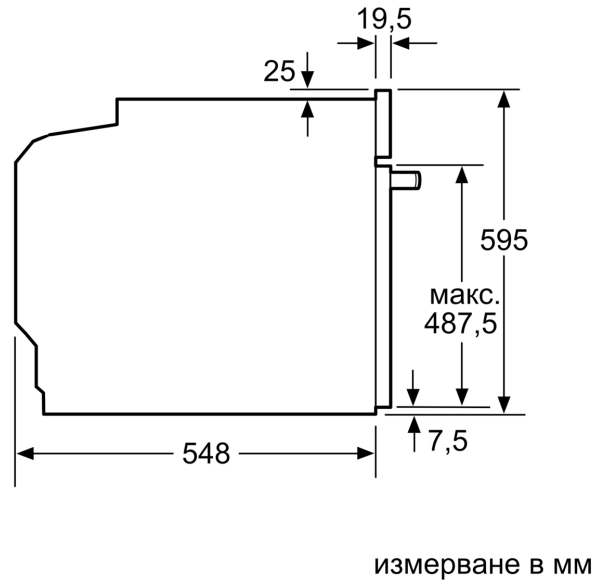

#### Техническа информация:

- Дължина на кабела на ел. мрежа: 120 см

- 220 - 240 V
- Общ свързан електрически товар: 3.6 KW
- Клас на енергийна ефективност (съгл. EU Nr. 65/2014): A+(в скала за енергийна ефективност от A+++ до D)
- Енергиен разход на цикъл в конвенционален режим:0.9 kWh
- Енергиен разход на цикъл в режим циркулация:0.69 kWh
- Брой на отделенията: 1 Топлинен източник: електрически Обем:71 л

#### Размери:

- Размери на уреда ( В x Ш x Д): 595 мм x 594 мм x 548 мм
- Размери на нишата (В x Ш x Д): 585 мм - 595 мм x 560 мм - 568 мм x 550 мм
- Моля, имайте предвид размерите за вграждане, които са показани на чертежа за монтаж

**Серия 4, Фурна за вграждане, 60 x 60 см, Черно  
HBA372EB3**

Измерване в мм

**A:** 19,5 мм  
**B:** Място за свързване на уреда 320 x 115 мм

Монтаж с плот.