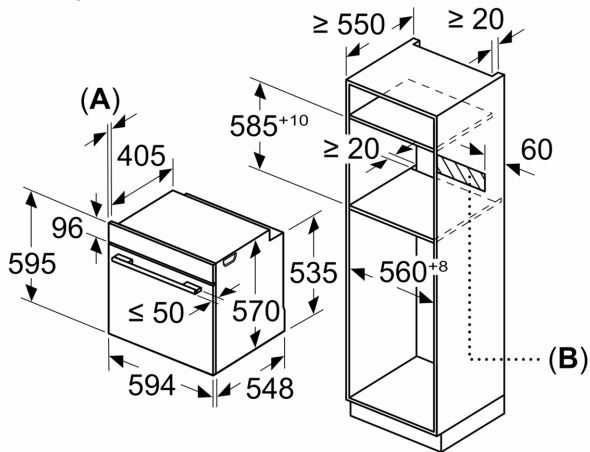

#### Техническа информация:

- Дължина на кабела на ел. мрежа: 120 см

- 220 - 240 V
- Общ свързан електрически товар: 3.6 KW
- Клас на енергийна ефективност (съгл. EU Nr. 65/2014): A+(в скала за енергийна ефективност от A+++ до D)
- Енергиен разход на цикъл в конвенционален режим:0.9 kWh
- Енергиен разход на цикъл в режим циркулация:0.69 kWh
- Брой на отделенията: 1 Топлинен източник: електрически Обем:71 л

#### Размери:

- Размери на уреда ( В x Ш x Д): 595 мм x 594 мм x 548 мм
- Размери на нишата (В x Ш x Д): 585 мм - 595 мм x 560 мм - 568 мм x 550 мм
- Моля, имайте предвид размерите за вграждане, които са показани на чертежа за монтаж

**Серия 4, Фурна за вграждане, 60 x 60 см, Черно  
HBA372EB3**

Измерване в мм

**A:** 19,5 мм  
**B:** Място за свързване на уреда 320 x 115 мм

Монтаж с плот.