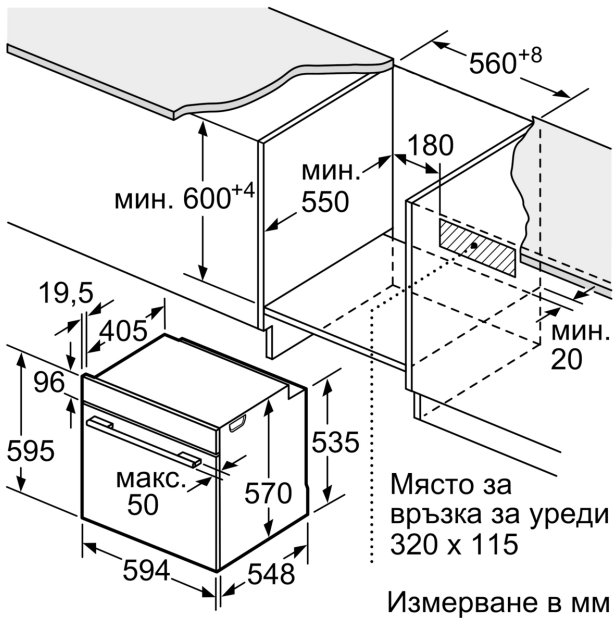

#### Техническа информация:

- Дължина на кабела на ел. мрежа: 120 см

- 220 - 240 V
- Общ свързан електрически товар: 3.6 KW
- Клас на енергийна ефективност (съгл. EU Nr. 65/2014): A+(в скала за енергийна ефективност от A+++ до D)
- Енергиен разход на цикъл в конвенционален режим:0.9 kWh
- Енергиен разход на цикъл в режим циркулация:0.69 kWh
- Брой на отделенията: 1 Топлинен източник: електрически Обем:71 л

#### Размери:

- Размери на уреда ( В x Ш x Д): 595 мм x 594 мм x 548 мм
- Размери на нишата (В x Ш x Д): 585 мм - 595 мм x 560 мм - 568 мм x 550 мм
- Моля, имайте предвид размерите за вграждане, които са показани на чертежа за монтаж

**Серия 4, Фурна за вграждане, 60 x 60 см, Черно  
HBA372EB3**

Измерване в мм

**A:** 19,5 мм  
**B:** Място за свързване на уреда 320 x 115 мм

Монтаж с плот.