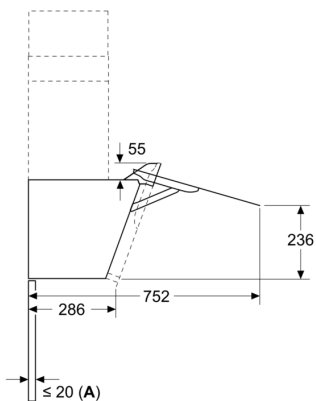

аспиратора

test

**Информация за планиране и монтаж:**

- Размери на уреда при отвеждане на въздуха (ВхШхД): 883-1126 x 590 x 433 mm
- Размери на уреда при циркулация на въздуха (ВхШхД): 883-1213 x 590 x 433 mm
- Диаметър на тръбата Ø 150 mm
- Дължина на захранващия кабел: 1.3 m
- С възвратен клапан

**Серия 4, Стенен аспиратор, 60 см,  
прозрачно стъкло, черен печат  
DWK67FN60**

Измерване в mm

- A: Изход за изпускане на въздух
- B: Контакт
- C: Електричество
- D: Газ - от горния ръб на скарата
- E: Електричество - за Австралия и Нова Зеландия

Измерване в mm  
Инсталация на стена с комин

- A: Електричество
- B: Газ - от горния ръб на скарата
- C: Електричество - за Австралия и Нова Зеландия

Измерване в mm

- A: Макс. дебелина задна стена

Измерване в mm  
Уред в режим отвеждане на въздуха