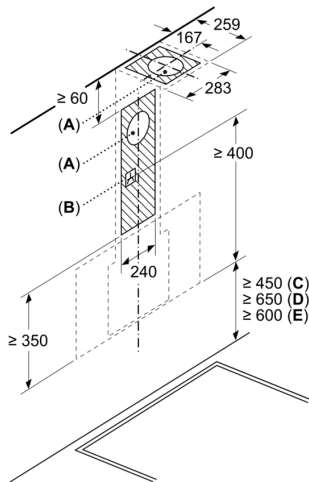

**Серия 4, Стенен аспиратор, 60 см,
прозрачно стъкло, черен печат
DWK67FN60**

Измерване в mm