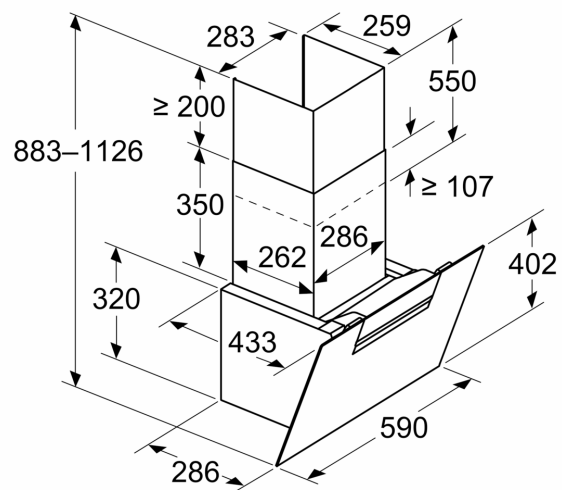

аспиратора

test

**Информация за планиране и монтаж:**

- Размери на уреда при отвеждане на въздуха (ВхШхД): 883-1126 x 590 x 433 mm
- Размери на уреда при циркулация на въздуха (ВхШхД): 883-1213 x 590 x 433 mm
- Диаметър на тръбата Ø 150 mm
- Дължина на захранващия кабел: 1.3 m
- С възвратен клапан

Измерване в mm  
Инсталация на стена с комин

- A: Електричество
- B: Газ - от горния ръб на скарата
- C: Електричество - за Австралия и Нова Зеландия

Измерване в mm

- A: Макс. дебелина задна стена

Измерване в mm  
Уред в режим отвеждане на въздуха