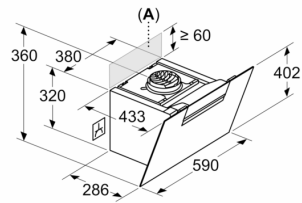

аспиратора

test

**Информация за планиране и монтаж:**

- Размери на уреда при отвеждане на въздуха (ВхШхД): 883-1126 x 590 x 433 mm
- Размери на уреда при циркулация на въздуха (ВхШхД): 883-1213 x 590 x 433 mm
- Диаметър на тръбата Ø 150 mm
- Дължина на захранващия кабел: 1.3 m
- С възвратен клапан

**Серия 4, Стенен аспиратор, 60 см,  
прозрачно стъкло, черен печат  
DWK67FN60**

Измерване в mm

- A: Изход за изпускане на въздух
- B: Контакт
- C: Електричество
- D: Газ - от горния ръб на скарата
- E: Електричество - за Австралия и Нова Зеландия

Измерване в mm  
Инсталация на стена с комин

- A: Електричество
- B: Газ - от горния ръб на скарата
- C: Електричество - за Австралия и Нова Зеландия

Измерване в mm

- A: Макс. дебелина задна стена

Измерване в mm  
Уред в режим отвеждане на въздуха

Измерване в mm  
**Уред в режим циркулиращ въздух**

Измерване в mm  
**Уред в режим циркулиращ въздух без димоотвод**

Контактът може да се постави странично или над уреда

**A:** Контакт само извън маркираната зона