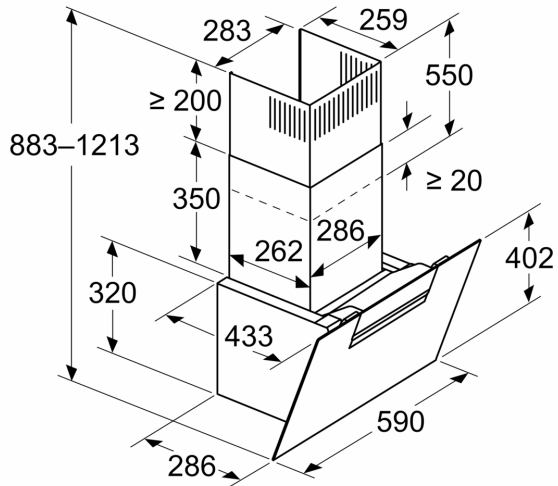

аспиратора

test

**Информация за планиране и монтаж:**

- Размери на уреда при отвеждане на въздуха (ВхШхД): 883-1126 x 590 x 433 mm
- Размери на уреда при циркулация на въздуха (ВхШхД): 883-1213 x 590 x 433 mm
- Диаметър на тръбата Ø 150 mm
- Дължина на захранващия кабел: 1.3 m
- С възвратен клапан

**Серия 4, Стенен аспиратор, 60 см,  
прозрачно стъкло, черен печат  
DWK67FN60**

Измерване в mm

- A: Изход за изпускане на въздух
- B: Контакт
- C: Електричество
- D: Газ - от горния ръб на скарата
- E: Електричество - за Австралия и Нова Зеландия

Измерване в mm  
Инсталация на стена с комин

- A: Електричество
- B: Газ - от горния ръб на скарата
- C: Електричество - за Австралия и Нова Зеландия

Измерване в mm

- A: Макс. дебелина задна стена

Измерване в mm  
Уред в режим отвеждане на въздуха

Измерване в mm  
**Уред в режим циркулиращ въздух**

Измерване в mm  
**Уред в режим циркулиращ въздух без димоотвод**

Контактът може да се постави странично или над уреда

**A:** Контакт само извън маркираната зона