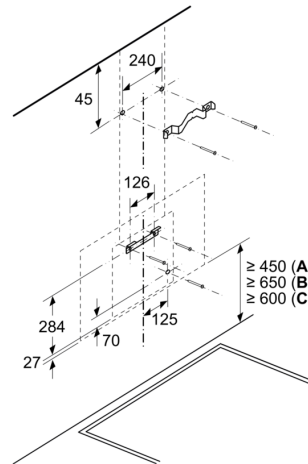

- A: Изход за изпускане на въздух
- B: Контакт
- C: Електричество
- D: Газ - от горния ръб на скарата
- E: Електричество - за Австралия и Нова Зеландия

Измерване в mm
Инсталация на стена с комин