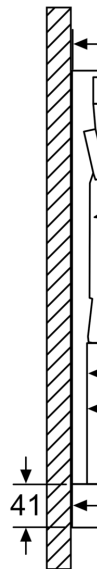

**Серия 4, Телескопичен аспиратор,
90 см, Сребрист металик
DFS097A51**

Адаптир
дълбочи
възможн

При монт
90 см ши
нужен мо
винкела (в
кухненс

Позиция |
светлини
Заден стѐ
панел ма