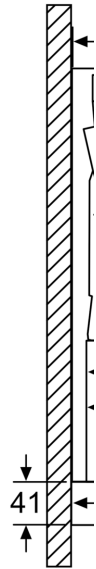

**Серия 4, Телескопичен аспиратор,
90 см, Сребрист металик
DFS097A51**

Адаптир
дълбочи
възможн

При монт
90 см ши
нужен мо
винкела (в
кухненс

Позиция |
светлини
Заден стѐ
панел ма