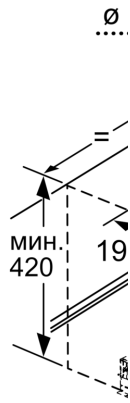

Адаптир
дълбочи
възможн

При монт
90 см ши
нужен мо
винкела (в
кухненс