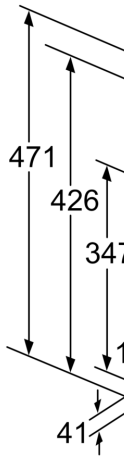

**Серия 4, Телескопичен аспиратор,
90 см, Сребрист металик
DFS097A51**