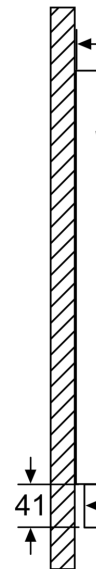

**Серия 4, Телескопичен аспиратор,
90 см, Сребрист металик
DFS097A51**

Адаптир
дълбочи
възможн

При монт
90 см ши
нужен мо
винкела (в
кухненс

Позиция |
светлини
Заден стѐ
панел ма