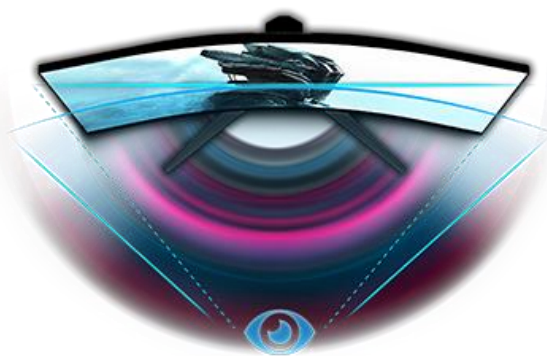

1500R извивка на екрана

За плавен гейминг без размазване на изображенията, мониторът разполага със светкавично бърза честота на опресняване от **165Hz** и време за реакция при забързана картина от **0.8ms** (MPRT). Технологиата за синхронизиране на кадрите е **AMD FreeSync**, което гарантира в още по-голяма степен липсата на накъсване и насичане при визуализация. По този начин, играчите ще могат да вземат решения за части от секундата и действието им ще бъде отразено мигновено на екрана. Друго отличително предимство на новия **GCB4580DQSN-B1**, е наличието на интегриран **KVM превключвател**. Тази екстра позволява на потребителя да превърне своя монитор в многофункционален команден център, управлявайки сигнали от два компютърни източника, при това с една мишка и клавиатура. С нея клиентът безпроблемно може да превключва между игри за забавление и работни задачи, без да се налага да жонглира с множество периферни устройства. Преходът между игрови приключения и работни ангажменти е плавен и лесен, което прави **GCB4580DQSN-B1** подходящ и за професионална дейност. Режимът **Picture by Picture**, подобрява допълнително възможностите за многозадачност. Благодарение на него, играчът може да гледа едновременно съдържание от два различни