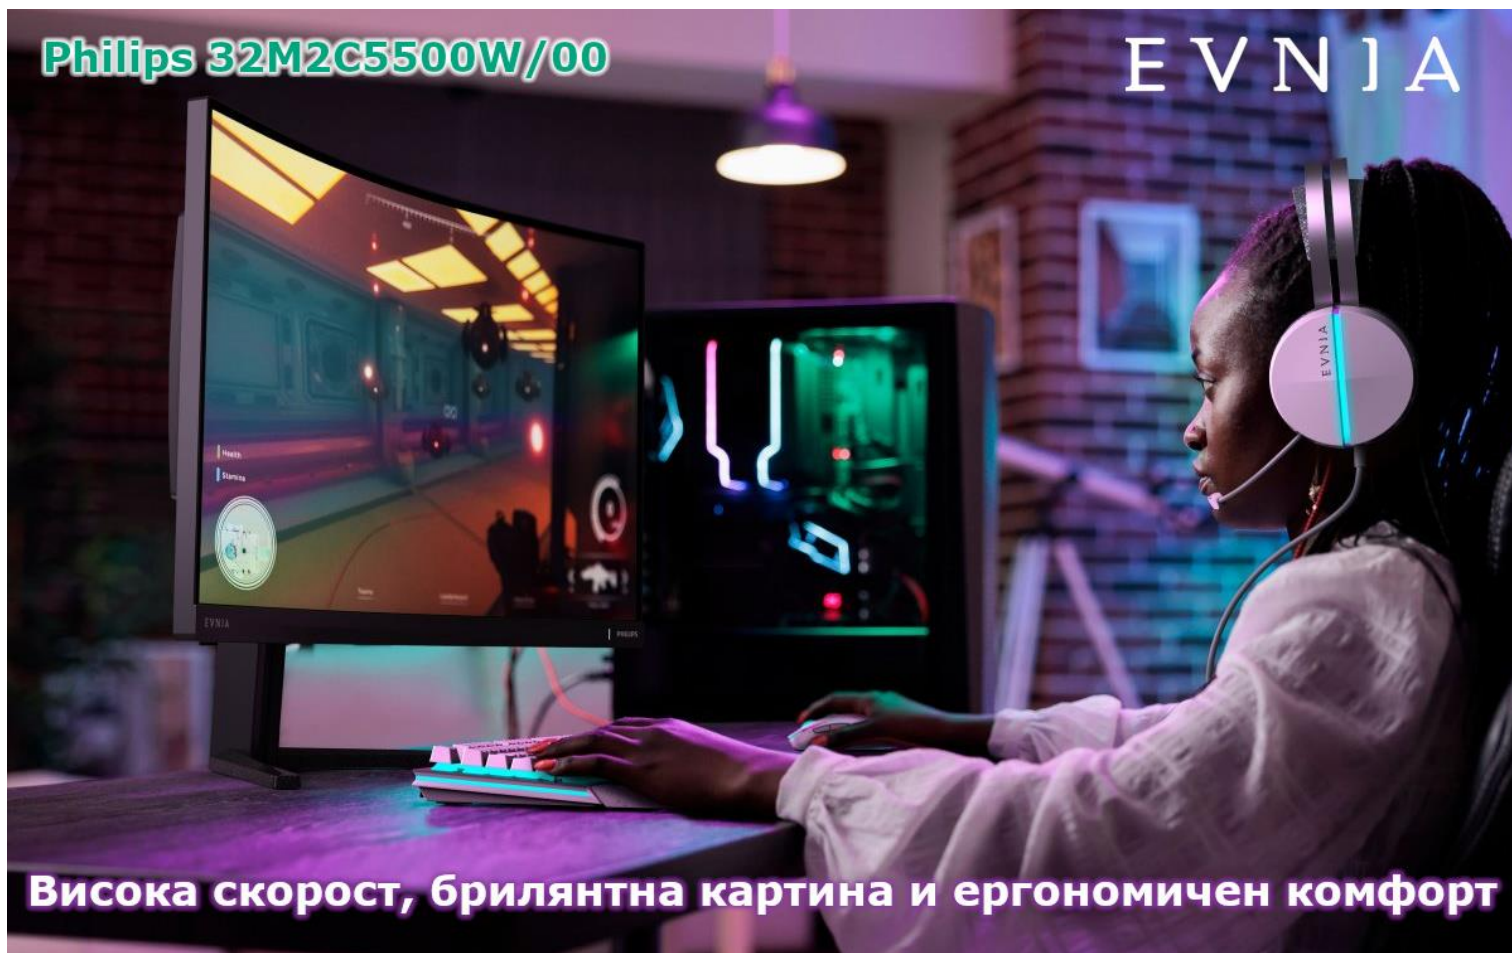

**Philips Evnia 32M2C5500W/00 – Нов гейминг монитор с  
извит екран и върхови характеристики за максимално  
потапяне в света на игрите**

В края на миналата година, **Philips Monitors** представи на широкото геймърско общество своето най-ново попълнение в списъка с продукти **Evnia** – **Philips 32M2C5500W/00**. Проектиран и оборудван да осигури скорост, всеобхватност и комфорт за всеки фен на електронните игри, този монитор съчетава в себе си стилиен дизайн, висока себестойност и незабравимо удоволствие. Той предлага всичко, от което съвременният геймър се нуждае, за да извлече максимална наслада и върхово изживяване от своите виртуални приключения. В това елегантно проектирано устройство, взискателният потребител може да открие висока честота на опресняване, отлична графична производителност и множество опции за физически комфорт. Моделът е идеален подарък за всеки любител или запален фен на електронните игри и състезания. Неговият 31.5" извит **Fast VA LED** панел предоставя контрастни и наситено живи изображения с широки зрителни ъгли и дълбоко черно в тъмните зони. Извивката му от **1000-R**, осигурява приятно и завладяващо усещане от играта, която се фокусира върху самия играч и мястото, на което е застанал. Благодарение на нея потапянето в действието е още по-дълбоко и удовлетворяващо. Високата **2K Quad HD** (2560x1440) разделителна способност е способна да визуализира кристално чисти изображения с отчетлива детайлност. Освен това, екранът разполага и с **Anti-Glare** покритие срещу нежелани отблясъци от силна околна светлина. Заложената яркост в панела на **Philips 32M2C5500W/00** е **500cd/m<sup>2</sup>**,